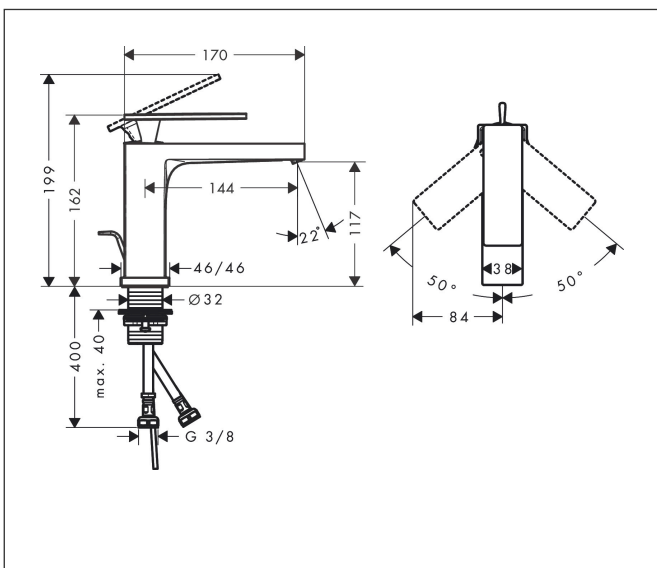

Ritning

Teknologi

Certifikat

Koder/standarder

- STA 1870