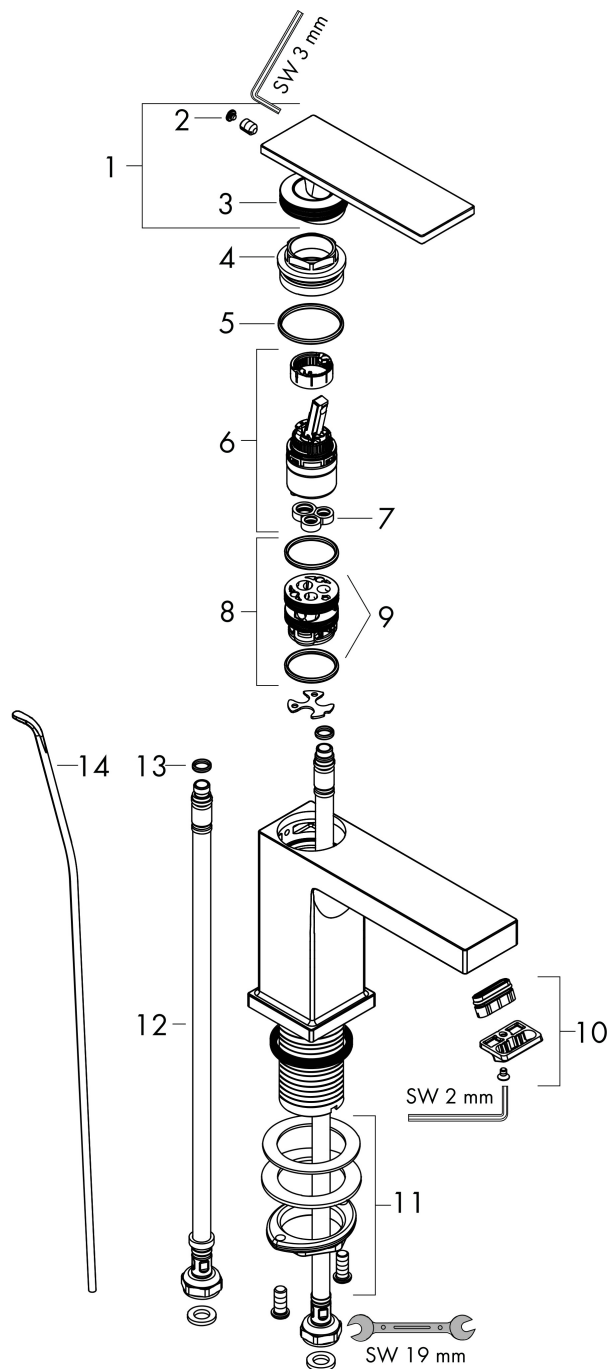

Varumärke	hansgrohe
Art. Namn	Tecturis E 1-grepps tvättställsblandare 110 CoolStart EcoSmart+ med lyftventil
Art. Nr.	73010670
RSK-nr.	8276226
Ytskikt	Matt svart
Pos	1

Reservdelsritning för byggnadsår: >09/23