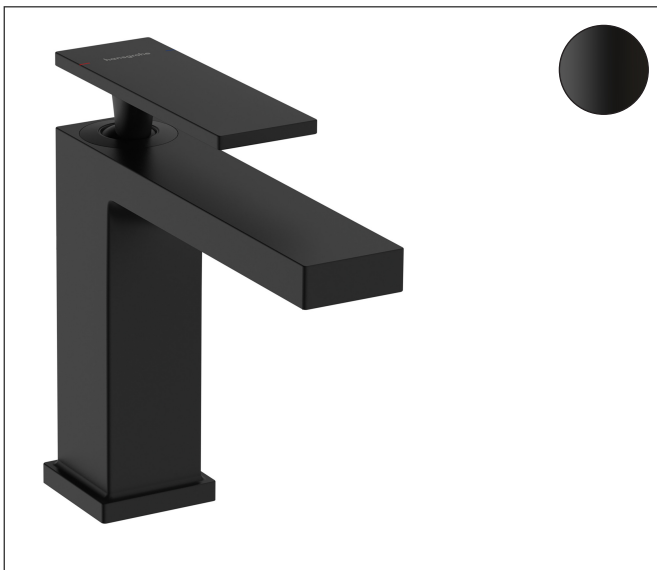

Varumärke	hansgrohe
Art. Namn	<b>Tecturis E</b> 1-grepps tvättställsblandare 110 CoolStart EcoSmart+ med lyftventil
Art. Nr.	73010670
RSK-nr.	8276226
Ytskikt	Matt svart
Pos	1

## Funktioner

- består av: 1-grepps tvättställsblandare, bottenventil
- ComfortZone: 110
- överhäng: 144 mm
- kranhöjd: 117 mm
- handtagsvariant: spakhandtag
- stråltyp: WaterfallStream
- maximal flödesmängd vid 3 bar: 4 l/min
- keramisk avstängning
- temperaturbegränsning inställningsbar
- Lyftventil G 1¼
- material bottenventil: metall
- ljudklass: I
- flödesklass: O
- EU taxonomy: max. 6 l/min - Substantial Contribution (SC) möjligt
- LEED: 50 % reduktion - max. 4,2 l/min
- BREEAM: nivå 3 - max. 4,5 l/min