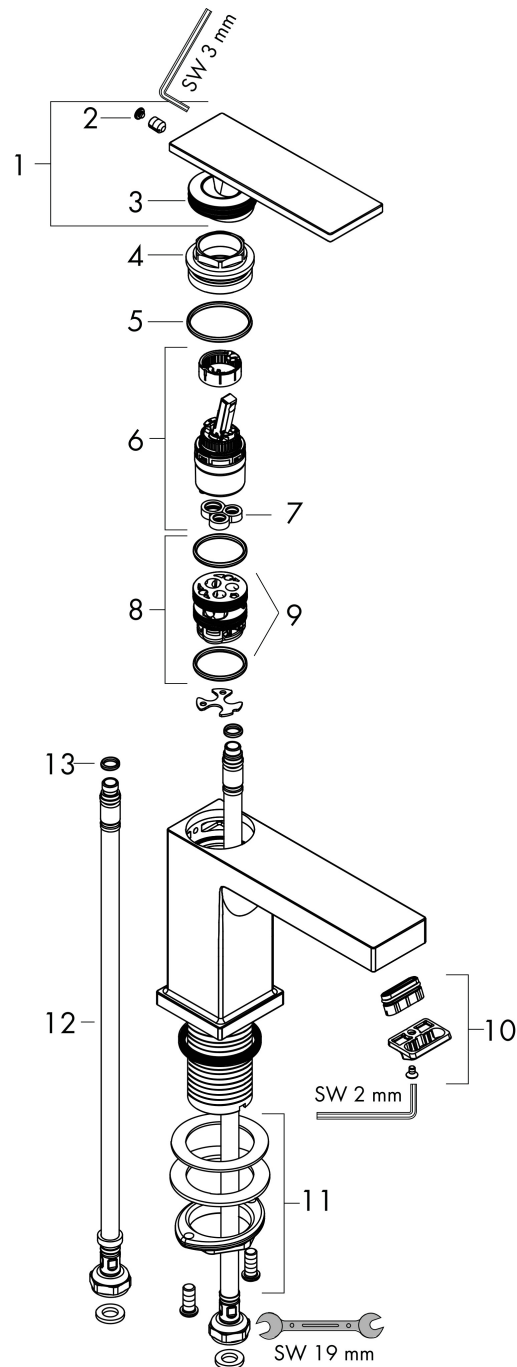

Varumärke	hansgrohe
Art. Namn	Tecturis E 1-grepps tvättställsblandare 110 EcoSmart+ utan bottenventil
Art. Nr.	73011000
RSK-nr.	8276228
Ytskikt	Krom
Pos	1

Produktbild

Funktioner

- ComfortZone: 110
- överhäng: 144 mm
- kranhöjd: 117 mm
- handtagsvariant: spakhandtag
- stråltyp: WaterfallStream
- maximal flödesmängd vid 3 bar: 4 l/min
- keramisk avstängning
- temperaturbegränsning inställningsbar
- ljudklass: I
- flödesklass: O
- EU taxonomy: max. 6 l/min - Substantial Contribution (SC) möjligt
- LEED: 50 % reduktion - max. 4,2 l/min
- BREEAM: nivå 3 - max. 4,5 l/min

Ritning

Teknologi

Certifikat

Koder/standarder

- STA 1870

Varumärke hansgrohe
 Art. Namn **Tecturis E** 1-grepps tvättställsblandare 110 EcoSmart+ utan bottenventil
 Art. Nr. 73011000
 RSK-nr. 8276228
 Ytskikt Krom
 Pos 1

Flödesdiagram

Varumärke	hansgrohe
Art. Namn	Tecturis E 1-grepps tvättställsblandare 110 EcoSmart+ utan bottenventil
Art. Nr.	73011000
RSK-nr.	8276228
Ytskikt	Krom
Pos	1

Reservdelsritning för byggnadsår: >09/23