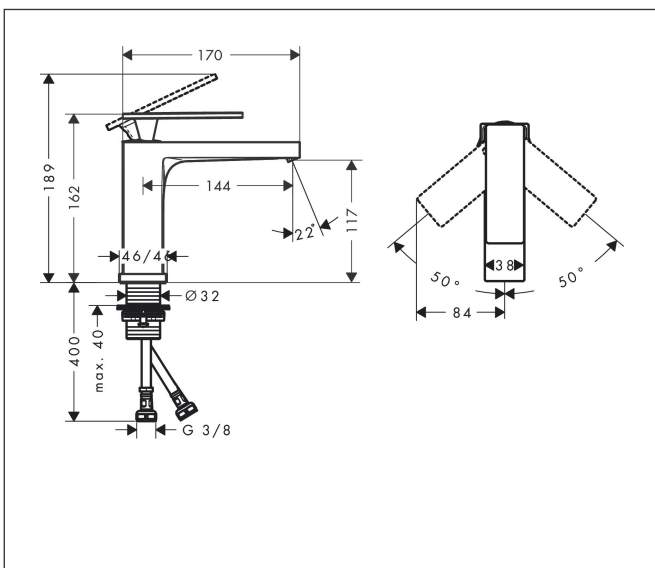

Varumärke	hansgrohe
Art. Namn	Tecturis E 1-grepps tvättställsblandare 110 EcoSmart+ utan bottenventil
Art. Nr.	73011000
RSK-nr.	8276228
Ytskikt	Krom
Pos	1

Produktbild

Funktioner

- ComfortZone: 110
- överhäng: 144 mm
- kranhöjd: 117 mm
- handtagsvariant: spakhandtag
- stråltyp: WaterfallStream
- maximal flödesmängd vid 3 bar: 4 l/min
- keramisk avstängning
- temperaturbegränsning inställningsbar
- ljudklass: I
- flödesklass: O
- EU taxonomy: max. 6 l/min - Substantial Contribution (SC) möjligt
- LEED: 50 % reduktion - max. 4,2 l/min
- BREEAM: nivå 3 - max. 4,5 l/min

Ritning

Teknologi

Certifikat

Koder/standarder

- STA 1870

Varumärke hansgrohe
 Art. Namn **Tecturis E** 1-grepps tvättställsblandare 110 EcoSmart+ utan bottenventil
 Art. Nr. 73011000
 RSK-nr. 8276228
 Ytskikt Krom
 Pos 1

Flödesdiagram

Varumärke	hansgrohe
Art. Namn	Tecturis E 1-grepps tvättställsblandare 110 EcoSmart+ utan bottenventil
Art. Nr.	73011000
RSK-nr.	8276228
Ytskikt	Krom
Pos	1

Reservdelsritning för byggnadsår: >09/23