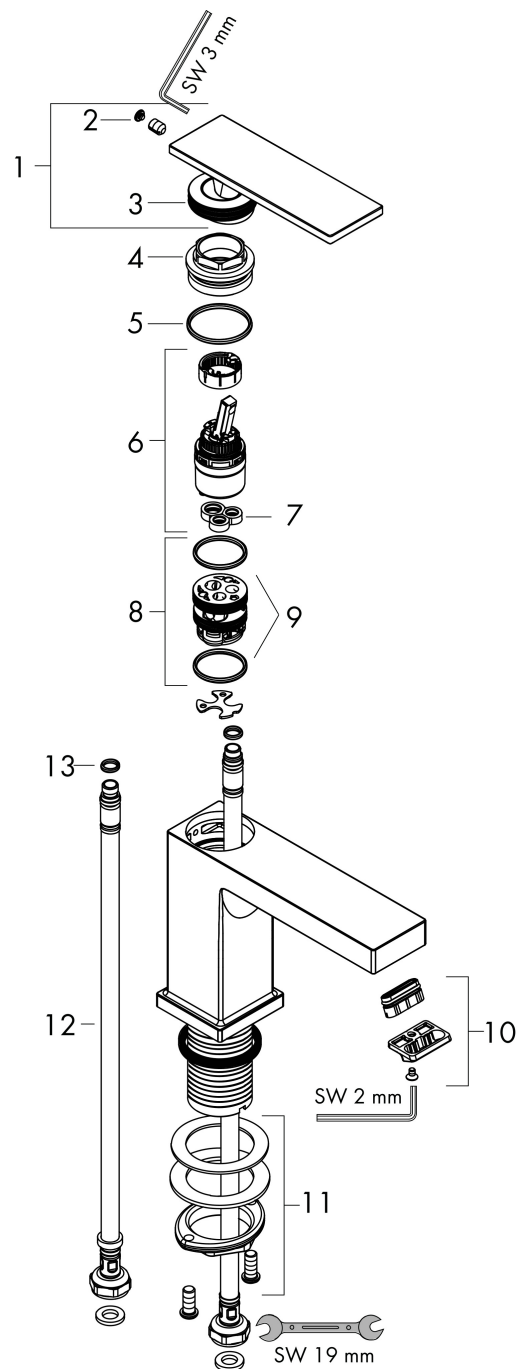

Varumärke	hansgrohe
Art. Namn	Tecturis E 1-grepps tvättställsblandare 110 EcoSmart+ utan bottenventil
Art. Nr.	73011670
RSK-nr.	8276230
Ytskikt	Matt svart
Pos	1

Reservdelssritning för byggnadsår: >09/23