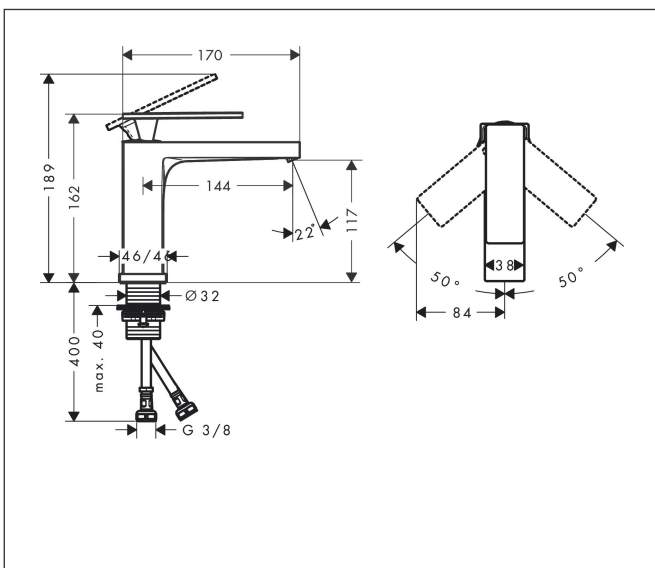

| | |
|-----------|--|
| Varumärke | hansgrohe |
| Art. Namn | Tecturis E 1-grepps tvättställsblandare 110 EcoSmart+ utan bottenventil |
| Art. Nr. | 73011670 |
| RSK-nr. | 8276230 |
| Ytskikt | Matt svart |
| Pos | 1 |

Produktbild

Funktioner

- ComfortZone: 110
- överhäng: 144 mm
- kranhöjd: 117 mm
- handtagsvariant: spakhandtag
- stråltyp: WaterfallStream
- maximal flödesmängd vid 3 bar: 4 l/min
- keramisk avstängning
- temperaturbegränsning inställningsbar
- ljudklass: I
- flödesklass: O
- EU taxonomy: max. 6 l/min - Substantial Contribution (SC) möjligt
- LEED: 50 % reduktion - max. 4,2 l/min
- BREEAM: nivå 3 - max. 4,5 l/min

Ritning

Teknologi

Certifikat

Koder/standarder

- STA 1870

Varumärke hansgrohe
 Art. Namn **Tecturis E** 1-grepps tvättställsblandare 110 EcoSmart+ utan bottenventil
 Art. Nr. 73011670
 RSK-nr. 8276230
 Ytsikt Matt svart
 Pos 1