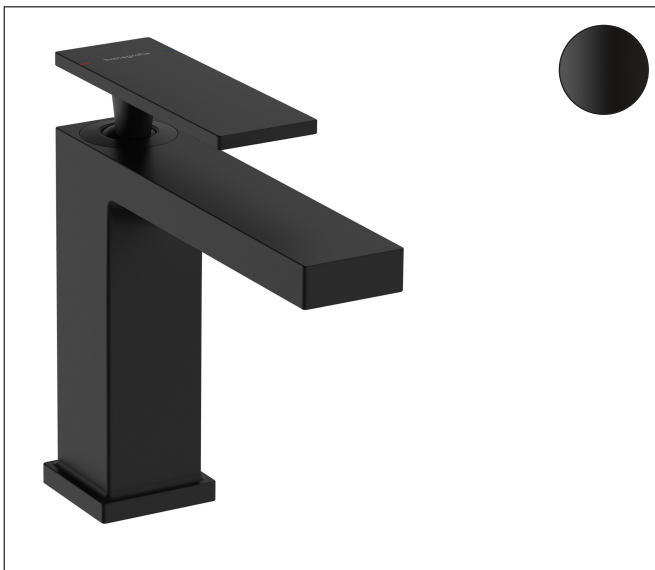

| | |
|-----------|--|
| Varumärke | hansgrohe |
| Art. Namn | Tecturis E 1-grepps tvättställsblandare 110 EcoSmart+ utan bottenventil |
| Art. Nr. | 73011670 |
| RSK-nr. | 8276230 |
| Ytskikt | Matt svart |
| Pos | 1 |

Produktbild

Funktioner

- ComfortZone: 110
- överhäng: 144 mm
- kranhöjd: 117 mm
- handtagsvariant: spakhandtag
- stråltyp: WaterfallStream
- maximal flödesmängd vid 3 bar: 4 l/min
- keramisk avstängning
- temperaturbegränsning inställningsbar
- ljudklass: I
- flödesklass: O
- EU taxonomy: max. 6 l/min - Substantial Contribution (SC) möjligt
- LEED: 50 % reduktion - max. 4,2 l/min
- BREEAM: nivå 3 - max. 4,5 l/min

Ritning

Teknologi

Certifikat

Koder/standarder

- STA 1870

Varumärke hansgrohe
 Art. Namn **Tecturis E** 1-grepps tvättställsblandare 110 EcoSmart+ utan bottenventil
 Art. Nr. 73011670
 RSK-nr. 8276230
 Ytsikt Matt svart
 Pos 1