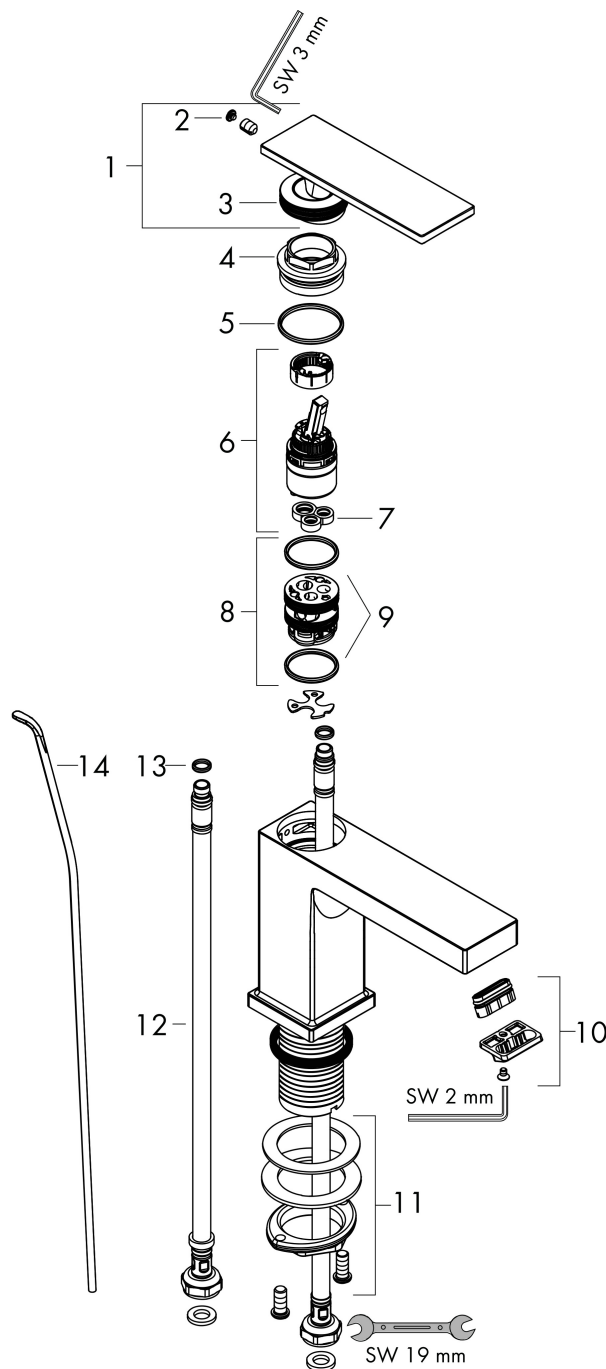

Varumärke	hansgrohe
Art. Namn	Tecturis E 1-grepps tvättställsblandare 110 CoolStart EcoSmart+ med lyftventil
Art. Nr.	73014140
RSK-nr.	8276237
Ytskikt	Borstad brons PVD
Pos	1

Produktbild

Funktioner

- består av: 1-grepps tvättställsblandare, bottenventil
- ComfortZone: 110
- överhäng: 144 mm
- kranhöjd: 117 mm
- handtagsvariant: spakhandtag
- stråltyp: WaterfallStream
- maximal flödesmängd vid 3 bar: 4 l/min
- keramisk avstängning
- temperaturbegränsning inställningsbar
- Lyftventil G 1/4
- material bottenventil: metall
- ljudklass: I
- flödesklass: O
- EU taxonomy: max. 6 l/min - Substantial Contribution (SC) möjligt
- LEED: 50 % reduktion - max. 4,2 l/min
- BREEAM: nivå 3 - max. 4,5 l/min

Ritning

Teknologi

Certifikat

Koder/standarder

- STA 1870

Varumärke hansgrohe
 Art. Namn **Tecturis E** 1-grepps tvättställsblandare 110 CoolStart EcoSmart+ med lyftventil
 Art. Nr. 73014140
 RSK-nr. 8276237
 Ytskikt Borstad brons PVD
 Pos 1

Flödesdiagram

Varumärke	hansgrohe
Art. Namn	Tecturis E 1-grepps tvättställsblandare 110 CoolStart EcoSmart+ med lyftventil
Art. Nr.	73014140
RSK-nr.	8276237
Ytskikt	Borstad brons PVD
Pos	1

Reservdelsritning för byggnadsår: >09/23

Pos.	Beskrivning	Art.nr.
1	Grepp	94992140
2	täckbricka, grepp	93983000
3	O-ring 30x1,5	98433000
4	Mutter	94993000
5	O-ring 29x2	98391000
6	Kartusch kpl.	92900000
7	Tätning	93383000
8	Adapter till kartusch	95975000
9	O-ring 23x2	98398000
10	Luftblandare kpl.	94994000
11	null	13961000
12	Anslutningsslang 450 mm M8x0,75 G3/8	97206000
13	O-ring 7x1,5	98422000
14	Lyftstång	96657140
a	Avloppsventil	94139140