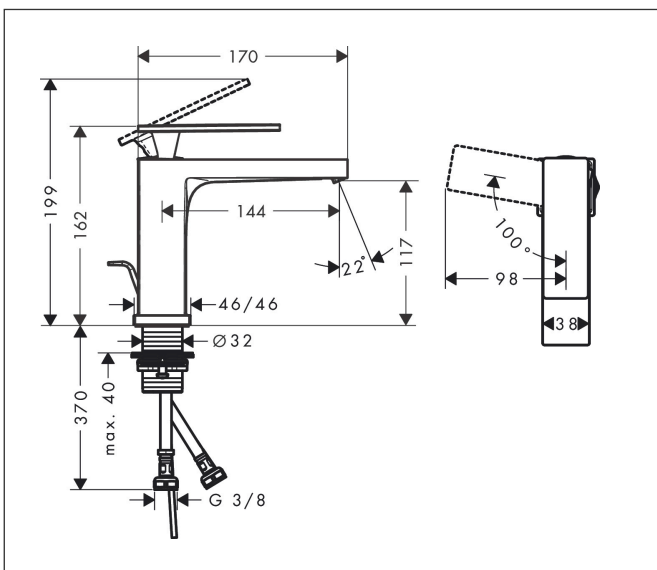

Varumärke	hansgrohe
Art. Namn	Tecturis E 1-grepps tvättställsblandare 110 CoolStart EcoSmart+ med lyftventil
Art. Nr.	73014140
RSK-nr.	8276237
Ytskikt	Borstad brons PVD
Pos	1

Produktbild

Funktioner

- består av: 1-grepps tvättställsblandare, bottenventil
- ComfortZone: 110
- överhäng: 144 mm
- kranhöjd: 117 mm
- handtagsvariant: spakhandtag
- stråltyp: WaterfallStream
- maximal flödesmängd vid 3 bar: 4 l/min
- keramisk avstängning
- temperaturbegränsning inställningsbar
- Lyftventil G 1/4
- material bottenventil: metall
- ljudklass: I
- flödesklass: O
- EU taxonomy: max. 6 l/min - Substantial Contribution (SC) möjligt
- LEED: 50 % reduktion - max. 4,2 l/min
- BREEAM: nivå 3 - max. 4,5 l/min

Ritning

Teknologi

Certifikat

Koder/standarder

- STA 1870

Varumärke hansgrohe
 Art. Namn **Tecturis E** 1-grepps tvättställsblandare 110 CoolStart EcoSmart+ med lyftventil
 Art. Nr. 73014140
 RSK-nr. 8276237
 Ytskikt Borstad brons PVD
 Pos 1

Flödesdiagram

Varumärke	hansgrohe
Art. Namn	Tecturis E 1-grepps tvättställsblandare 110 CoolStart EcoSmart+ med lyftventil
Art. Nr.	73014140
RSK-nr.	8276237
Ytskikt	Borstad brons PVD
Pos	1

Reservdelsritning för byggnadsår: >09/23

Varumärke	hansgrohe
Art. Namn	Tecturis E 1-grepps tvättställsblandare 110 CoolStart EcoSmart+ med lyftventil
Art. Nr.	73014140
RSK-nr.	8276237
Ytskikt	Borstad brons PVD
Pos	1

Reservdelslista för byggnadsår: >09/23