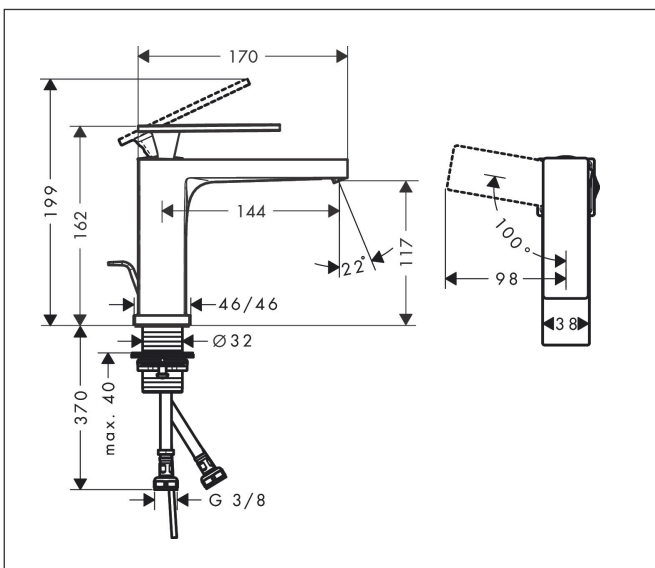

Varumärke	hansgrohe
Art. Namn	Tecturis E 1-grepps tvättställsblandare 110 CoolStart EcoSmart+ med lyftventil
Art. Nr.	73014670
RSK-nr.	8276238
Ytsikt	Matt svart
Pos	1

Produktbild

Funktioner

- består av: 1-grepps tvättställsblandare, bottenventil
- ComfortZone: 110
- överhäng: 144 mm
- kranhöjd: 117 mm
- handtagsvariant: spakhandtag
- stråltyp: WaterfallStream
- maximal flödesmängd vid 3 bar: 4 l/min
- keramisk avstängning
- temperaturbegränsning inställningsbar
- Lyftventil G 1/4
- material bottenventil: metall
- ljudklass: I
- flödesklass: O
- EU taxonomy: max. 6 l/min - Substantial Contribution (SC) möjligt
- LEED: 50 % reduktion - max. 4,2 l/min
- BREEAM: nivå 3 - max. 4,5 l/min

Ritning

Teknologi

Certifikat

Koder/standarder

- STA 1870

Varumärke hansgrohe
 Art. Namn **Tecturis E** 1-grepps tvättställsblandare 110 CoolStart EcoSmart+ med lyftventil
 Art. Nr. 73014670
 RSK-nr. 8276238
 Ytskikt Matt svart
 Pos 1

Flödesdiagram

Varumärke	hansgrohe
Art. Namn	Tecturis E 1-grepps tvättställsblandare 110 CoolStart EcoSmart+ med lyftventil
Art. Nr.	73014670
RSK-nr.	8276238
Ytskikt	Matt svart
Pos	1

Reservdelista för byggnadsår: >09/23

Pos.	Beskrivning	Art.nr.
1	Grepp	94992670
2	täckbricka, grepp	93983670
3	O-ring 30x1,5	98433000
4	Mutter	94993000
5	O-ring 29x2	98391000
6	Kartusch kpl.	92900000
7	Tätning	93383000
8	Adapter till kartusch	95975000
9	O-ring 23x2	98398000
10	Luftblandare kpl.	94994670
11	null	13961000
12	Anslutningsslang 450 mm M8x0,75 G3/8	97206000
13	O-ring 7x1,5	98422000
14	Lyftstång	96657670
a	Avloppsventil	94139670