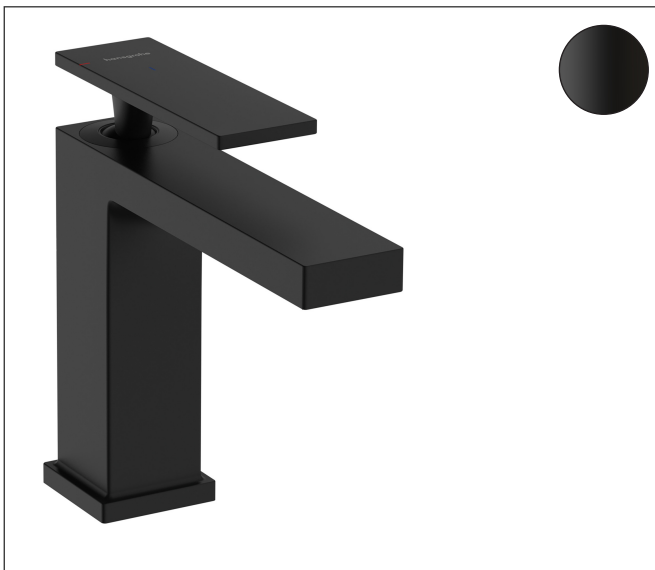

Varumärke	hansgrohe
Art. Namn	Tecturis E 1-grepps tvättställsblandare 110 CoolStart EcoSmart+ med lyftventil
Art. Nr.	73014670
RSK-nr.	8276238
Ytsikt	Matt svart
Pos	1

Produktbild

Funktioner

- består av: 1-grepps tvättställsblandare, bottenventil
- ComfortZone: 110
- överhäng: 144 mm
- kranhöjd: 117 mm
- handtagsvariant: spakhandtag
- stråltyp: WaterfallStream
- maximal flödesmängd vid 3 bar: 4 l/min
- keramisk avstängning
- temperaturbegränsning inställningsbar
- Lyftventil G 1/4
- material bottenventil: metall
- ljudklass: I
- flödesklass: O
- EU taxonomy: max. 6 l/min - Substantial Contribution (SC) möjligt
- LEED: 50 % reduktion - max. 4,2 l/min
- BREEAM: nivå 3 - max. 4,5 l/min

Ritning

Teknologi

Certifikat

Koder/standarder

- STA 1870

Varumärke hansgrohe
 Art. Namn **Tecturis E** 1-grepps tvättställsblandare 110 CoolStart EcoSmart+ med lyftventil
 Art. Nr. 73014670
 RSK-nr. 8276238
 Ytskikt Matt svart
 Pos 1

Flödesdiagram

Varumärke	hansgrohe
Art. Namn	Tecturis E 1-grepps tvättställsblandare 110 CoolStart EcoSmart+ med lyftventil
Art. Nr.	73014670
RSK-nr.	8276238
Ytskikt	Matt svart
Pos	1

Reservdelista för byggnadsår: >09/23