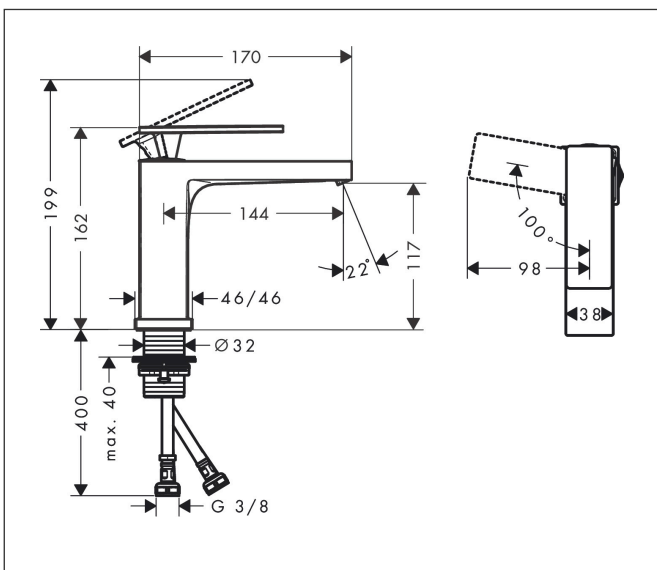

Varumärke	hansgrohe
Art. Namn	Tecturis E 1-grepps tvättställsblandare 110 CoolStart utan bottenventil
Art. Nr.	73016000
RSK-nr.	8276240
Ytskikt	Krom
Pos	1

Produktbild

Funktioner

- ComfortZone: 110
- överhäng: 144 mm
- kranhöjd: 117 mm
- handtagsvariant: spakhandtag
- stråltyp: WaterfallStream
- maximal flödesmängd vid 3 bar: 5 l/min
- keramisk avstängning
- temperaturbegränsning inställningsbar
- ljudklass: I
- flödesklass: O
- EU taxonomy: max. 6 l/min - Substantial Contribution (SC) möjligt
- LEED: 35 % reduktion - max. 5,4 l/min
- BREEAM: nivå 2 - max. 7,5 l/min

Ritning

Teknologi

Certifikat

Koder/standarder

- STA 1870

Varumärke hansgrohe
 Art. Namn **Tecturis E** 1-grepps tvättställsblandare 110 CoolStart utan bottenventil
 Art. Nr. 73016000
 RSK-nr. 8276240
 Ytskikt Krom
 Pos 1

Flödesdiagram

Varumärke	hansgrohe
Art. Namn	Tecturis E 1-grepps tvättställsblandare 110 CoolStart utan bottenventil
Art. Nr.	73016000
RSK-nr.	8276240
Ytskikt	Krom
Pos	1

Reservdelsritning för byggnadsår: >09/23

Varumärke hansgrohe
 Art. Namn **Tecturis E** 1-grepps tvättställsblandare 110 CoolStart utan bottenventil
 Art. Nr. 73016000
 RSK-nr. 8276240
 Ytskikt Krom
 Pos 1

Reservdelslista för byggnadsår: >09/23