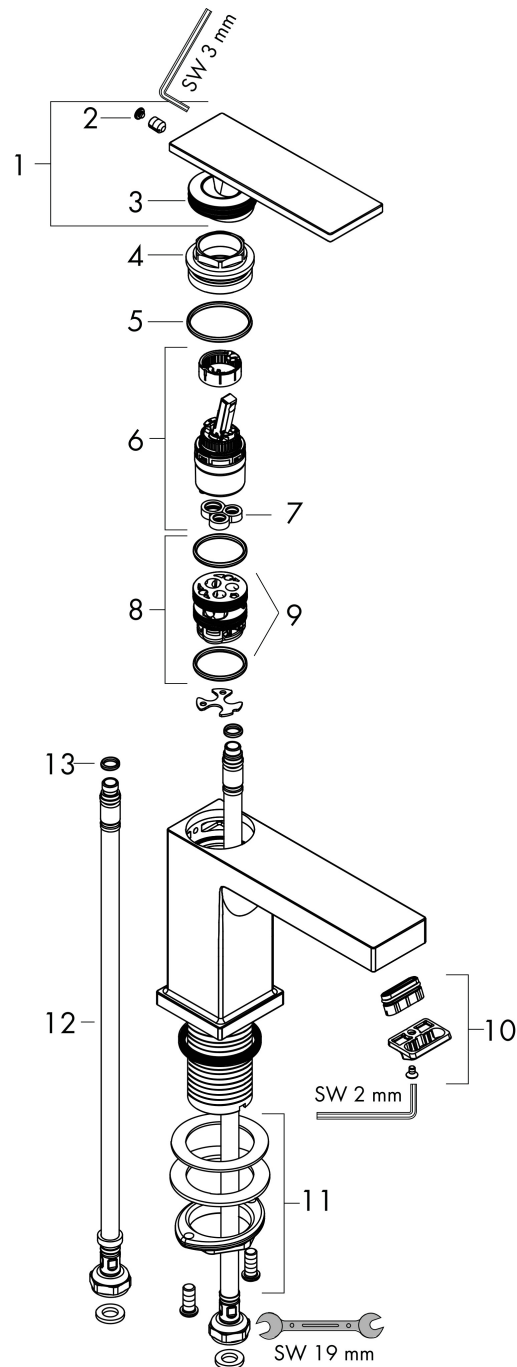

Varumärke	hansgrohe
Art. Namn	Tecturis E 1-grepps tvättställsblandare 110 CoolStart utan bottenventil
Art. Nr.	73016000
RSK-nr.	8276240
Ytskikt	Krom
Pos	1

Produktbild

Funktioner

- ComfortZone: 110
- överhäng: 144 mm
- kranhöjd: 117 mm
- handtagsvariant: spakhandtag
- stråltyp: WaterfallStream
- maximal flödesmängd vid 3 bar: 5 l/min
- keramisk avstängning
- temperaturbegränsning inställningsbar
- ljudklass: I
- flödesklass: O
- EU taxonomy: max. 6 l/min - Substantial Contribution (SC) möjligt
- LEED: 35 % reduktion - max. 5,4 l/min
- BREEAM: nivå 2 - max. 7,5 l/min

Ritning

Teknologi

Certifikat

Koder/standarder

- STA 1870

Varumärke hansgrohe
 Art. Namn **Tecturis E** 1-grepps tvättställsblandare 110 CoolStart utan bottenventil
 Art. Nr. 73016000
 RSK-nr. 8276240
 Ytskikt Krom
 Pos 1

Flödesdiagram

Varumärke	hansgrohe
Art. Namn	Tecturis E 1-grepps tvättställsblandare 110 CoolStart utan bottenventil
Art. Nr.	73016000
RSK-nr.	8276240
Ytskikt	Krom
Pos	1

Reservdelsritning för byggnadsår: >09/23

Pos.	Beskrivning	Art.nr.
1	Grepp	94992000
2	täckbricka, grepp	93983000
3	O-ring 30x1,5	98433000
4	Mutter	94993000
5	O-ring 29x2	98391000
6	Kartusch kpl.	92900000
7	Tätning	93383000
8	Adapter till kartusch	95975000
9	O-ring 23x2	98398000
10	Strålformare	94275000
11	null	13961000
12	Anslutningsslang 450 mm M8x0,75 G3/8	97206000
13	O-ring 7x1,5	98422000