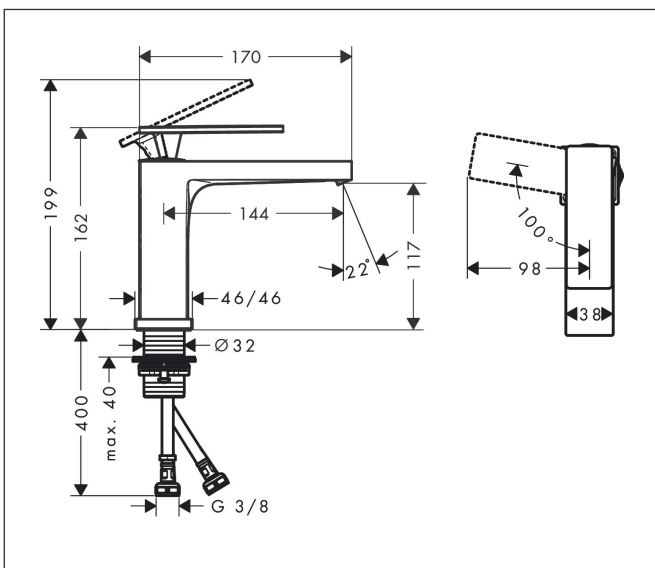

Varumärke	hansgrohe
Art. Namn	Tecturis E 1-grepps tvättställsblandare 110 CoolStart utan bottenventil
Art. Nr.	73016140
RSK-nr.	8276241
Ytskikt	Borstad brons PVD
Pos	1

Produktbild

Funktioner

- ComfortZone: 110
- överhäng: 144 mm
- kranhöjd: 117 mm
- handtagsvariant: spakhandtag
- stråltyp: WaterfallStream
- maximal flödesmängd vid 3 bar: 5 l/min
- keramisk avstängning
- temperaturbegränsning inställningsbar
- ljudklass: I
- flödesklass: O
- EU taxonomy: max. 6 l/min - Substantial Contribution (SC) möjligt
- LEED: 35 % reduktion - max. 5,4 l/min
- BREEAM: nivå 2 - max. 7,5 l/min

Ritning

Teknologi

Certifikat

Koder/standarder

- STA 1870

Varumärke hansgrohe
 Art. Namn **Tecturis E** 1-grepps tvättställsblandare 110 CoolStart utan bottenventil
 Art. Nr. 73016140
 RSK-nr. 8276241
 Ytskikt Borstad brons PVD
 Pos 1

Flödesdiagram

Varumärke	hansgrohe
Art. Namn	Tecturis E 1-grepps tvättställsblandare 110 CoolStart utan bottenventil
Art. Nr.	73016140
RSK-nr.	8276241
Ytskikt	Borstad brons PVD
Pos	1

Reservdelsritning för byggnadsår: >09/23

Varumärke hansgrohe
 Art. Namn **Tecturis E** 1-grepps tvättställsblandare 110 CoolStart utan bottenventil
 Art. Nr. 73016140
 RSK-nr. 8276241
 Ytskikt Borstad brons PVD
 Pos 1

Reservdelslista för byggnadsår: >09/23