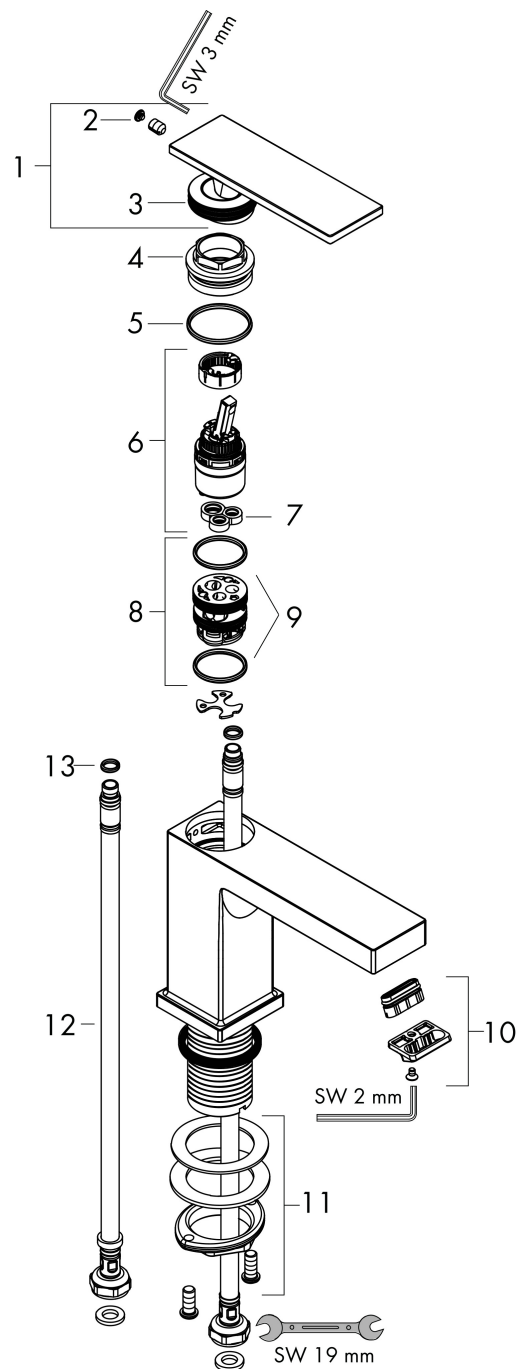

Varumärke	hansgrohe
Art. Namn	Tecturis E 1-grepps tvättställsblandare 110 CoolStart utan bottenventil
Art. Nr.	73016140
RSK-nr.	8276241
Ytskikt	Borstad brons PVD
Pos	1

Produktbild

Funktioner

- ComfortZone: 110
- överhäng: 144 mm
- kranhöjd: 117 mm
- handtagsvariant: spakhandtag
- stråltyp: WaterfallStream
- maximal flödesmängd vid 3 bar: 5 l/min
- keramisk avstängning
- temperaturbegränsning inställningsbar
- ljudklass: I
- flödesklass: O
- EU taxonomy: max. 6 l/min - Substantial Contribution (SC) möjligt
- LEED: 35 % reduktion - max. 5,4 l/min
- BREEAM: nivå 2 - max. 7,5 l/min

Ritning

Teknologi

Certifikat

Koder/standarder

- STA 1870

Varumärke hansgrohe
 Art. Namn **Tecturis E** 1-grepps tvättställsblandare 110 CoolStart utan bottenventil
 Art. Nr. 73016140
 RSK-nr. 8276241
 Ytskikt Borstad brons PVD
 Pos 1

Flödesdiagram

Varumärke	hansgrohe
Art. Namn	Tecturis E 1-grepps tvättställsblandare 110 CoolStart utan bottenventil
Art. Nr.	73016140
RSK-nr.	8276241
Ytskikt	Borstad brons PVD
Pos	1

Reservdelsritning för byggnadsår: >09/23

Pos.	Beskrivning	Art.nr.
1	Grepp	94992140
2	täckbricka, grepp	93983000
3	O-ring 30x1,5	98433000
4	Mutter	94993000
5	O-ring 29x2	98391000
6	Kartusch kpl.	92900000
7	Tätning	93383000
8	Adapter till kartusch	95975000
9	O-ring 23x2	98398000
10	Strålformare	94275000
11	null	13961000
12	Anslutningsslang 450 mm M8x0,75 G3/8	97206000
13	O-ring 7x1,5	98422000