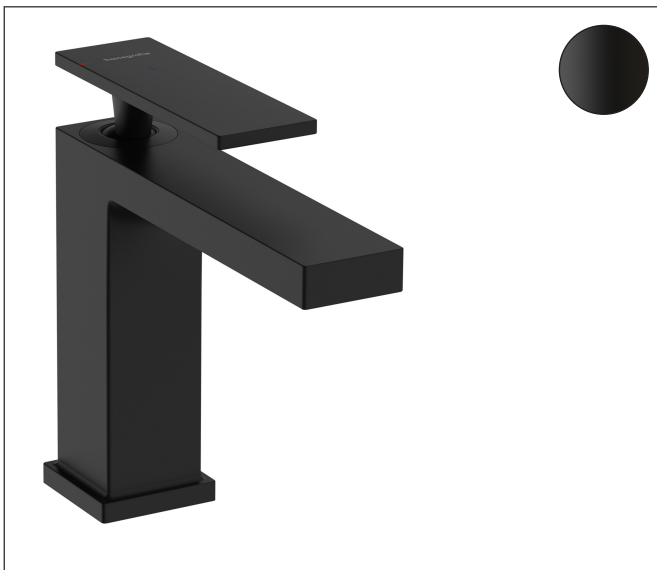

Varumärke	hansgrohe
Art. Namn	<b>Tecturis E</b> 1-grepps tvättställsblandare 110 CoolStart utan bottenventil
Art. Nr.	73016670
RSK-nr.	8276242
Ytsikt	Matt svart
Pos	1

## Funktioner

- ComfortZone: 110
- överhäng: 144 mm
- kranhöjd: 117 mm
- handtagsvariant: spakhandtag
- stråltyp: WaterfallStream
- maximal flödesmängd vid 3 bar: 5 l/min
- keramisk avstängning
- temperaturbegränsning inställningsbar
- ljudklass: I
- flödesklass: O
- EU taxonomy: max. 6 l/min - Substantial Contribution (SC) möjligt
- LEED: 35 % reduktion - max. 5,4 l/min
- BREEAM: nivå 2 - max. 7,5 l/min