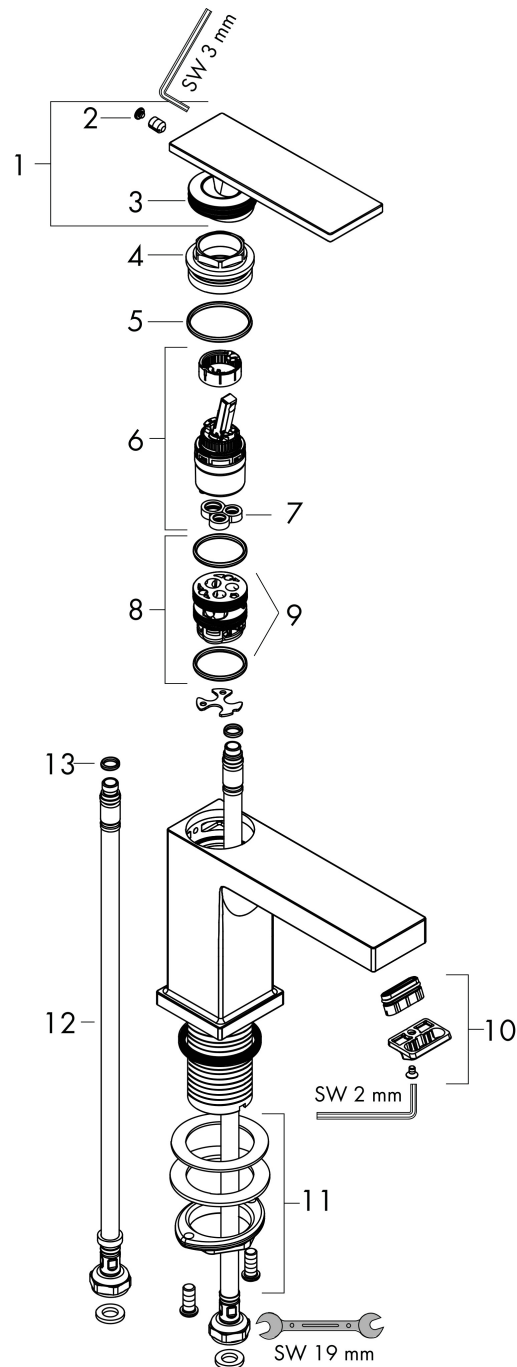

Varumärke	hansgrohe
Art. Namn	Tecturis E 1-grepps tvättställsblandare 110 CoolStart utan bottenventil
Art. Nr.	73016670
RSK-nr.	8276242
Ytskikt	Matt svart
Pos	1

Reservdelsritning för byggnadsår: >09/23