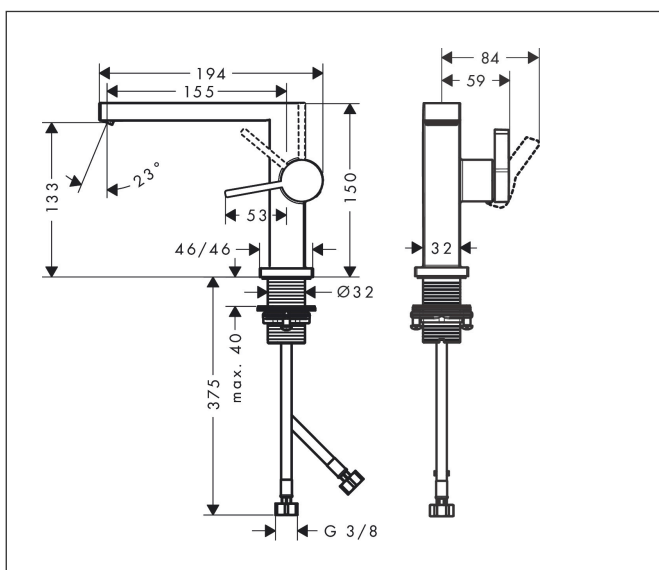

Varumärke	hansgrohe
Art. Namn	Tecturis E 1-grepps tvättställsblandare 110 Fine CoolStart EcoSmart+ med push-open ventil
Art. Nr.	73020000
RSK-nr.	8276248
Ytsikt	Krom
Pos	1

Produktbild

Funktioner

- består av: 1-grepps tvättställsblandare, bottenventil
- ComfortZone: 110
- överhäng: 155 mm
- kranhöjd: 133 mm
- handtagsvariant: spakhandtag
- stråltyp: WaterfallStream
- maximal flödesmängd vid 3 bar: 4 l/min
- keramisk avstängning
- push-open avloppsventil G 1 ¼
- material bottenventil: metall
- ljudklass: I
- flödesklass: O
- EU taxonomy: max. 6 l/min - Substantial Contribution (SC) möjligt
- LEED: 50 % reduktion - max. 4,2 l/min
- BREEAM: nivå 3 - max. 4,5 l/min

Ritning

Teknologi

Certifikat

Koder/standarder

- STA 1870

Varumärke hansgrohe
 Art. Namn **Tecturis E** 1-grepps tvättställsblandare 110 Fine CoolStart EcoSmart+ med push-open ventil
 Art. Nr. 73020000
 RSK-nr. 8276248
 Ytskikt Krom
 Pos 1

Flödesdiagram

Varumärke	hansgrohe
Art. Namn	Tecturis E 1-grepps tvättställsblandare 110 Fine CoolStart EcoSmart+ med push-open ventil
Art. Nr.	73020000
RSK-nr.	8276248
Ytskikt	Krom
Pos	1

Reservdelsritning för byggnadsår: >06/23

Pos.	Beskrivning	Art.nr.
1	Grepp	94997000
2	täckbricka, grepp	93735460
3	Rosett	94987000
4	Mutter	94996000
5	O-ring 28x1,5	98421000
6	O-ring 29x2	98391000
7	Kartusch kpl.	93760000
8	Luftblandare kpl.	94994000
9	null	13961000
10	Anslutningsslang 450 mm M8x0,75 G3/8	97206000
11	O-ring 7x1,5	98422000
12	Tätningssset	95581000
a	Rosett till omvända anslutningar	87494000
b	Push-open bottenventil	50100000