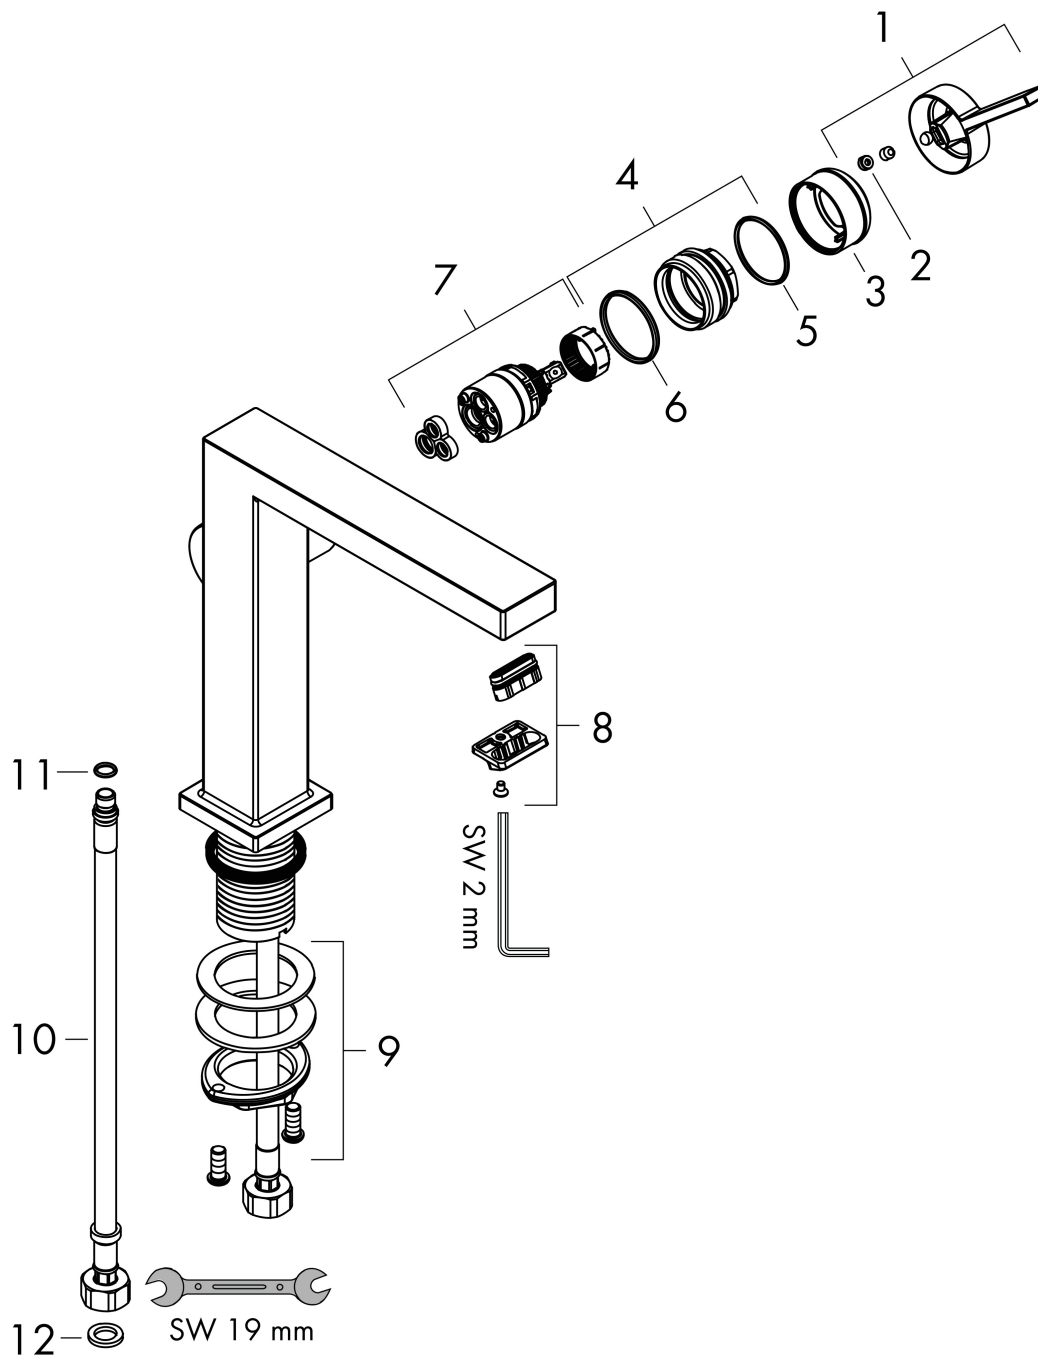

Varumärke	hansgrohe
Art. Namn	Tecturis E 1-grepps tvättställsblandare 110 Fine CoolStart EcoSmart+ med push-open ventil
Art. Nr.	73020000
RSK-nr.	8276248
Ytsikt	Krom
Pos	1

Produktbild

Funktioner

- består av: 1-grepps tvättställsblandare, bottenventil
- ComfortZone: 110
- överhäng: 155 mm
- kranhöjd: 133 mm
- handtagsvariant: spakhandtag
- stråltyp: WaterfallStream
- maximal flödesmängd vid 3 bar: 4 l/min
- keramisk avstängning
- push-open avloppsventil G 1 ¼
- material bottenventil: metall
- ljudklass: I
- flödesklass: O
- EU taxonomy: max. 6 l/min - Substantial Contribution (SC) möjligt
- LEED: 50 % reduktion - max. 4,2 l/min
- BREEAM: nivå 3 - max. 4,5 l/min

Ritning

Teknologi

Certifikat

Koder/standarder

- STA 1870

Varumärke hansgrohe
 Art. Namn **Tecturis E** 1-grepps tvättställsblandare 110 Fine CoolStart EcoSmart+ med push-open ventil
 Art. Nr. 73020000
 RSK-nr. 8276248
 Ytskikt Krom
 Pos 1

Flödesdiagram

Varumärke	hansgrohe
Art. Namn	Tecturis E 1-grepps tvättställsblandare 110 Fine CoolStart EcoSmart+ med push-open ventil
Art. Nr.	73020000
RSK-nr.	8276248
Ytskikt	Krom
Pos	1

Reservdelsritning för byggnadsår: >06/23

Pos.	Beskrivning	Art.nr.
1	Grepp	94997000
2	täckbricka, grepp	93735460
3	Rosett	94987000
4	Mutter	94996000
5	O-ring 28x1,5	98421000
6	O-ring 29x2	98391000
7	Kartusch kpl.	93760000
8	Luftblandare kpl.	94994000
9	null	13961000
10	Anslutningsslang 450 mm M8x0,75 G3/8	97206000
11	O-ring 7x1,5	98422000
12	Tätningssset	95581000
a	Rosett till omvända anslutningar	87494000
b	Push-open bottenventil	50100000