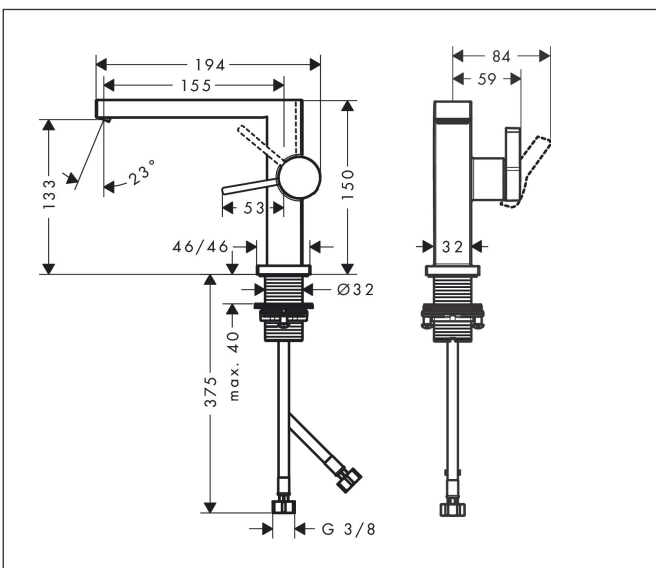

Varumärke	hansgrohe
Art. Namn	Tecturis E 1-grepps tvättställsblandare 110 Fine CoolStart EcoSmart+ utan bottenventil
Art. Nr.	73021670
RSK-nr.	8276254
Ytskikt	Matt svart
Pos	1

Produktbild

Funktioner

- ComfortZone: 110
- överhäng: 155 mm
- kranhöjd: 133 mm
- handtagsvariant: spakhandtag
- stråltyp: WaterfallStream
- maximal flödesmängd vid 3 bar: 4 l/min
- keramisk avstängning
- ljudklass: I
- flödesklass: O
- EU taxonomy: max. 6 l/min - Substantial Contribution (SC) möjligt
- LEED: 50 % reduktion - max. 4,2 l/min
- BREEAM: nivå 3 - max. 4,5 l/min

Ritning

Teknologi

Certifikat

Koder/standarder

- STA 1870

Varumärke hansgrohe
 Art. Namn **Tecturis E** 1-grepps tvättställsblandare 110 Fine CoolStart EcoSmart+ utan bottenventil
 Art. Nr. 73021670
 RSK-nr. 8276254
 Ytskikt Matt svart
 Pos 1

Flödesdiagram

Varumärke	hansgrohe
Art. Namn	Tecturis E 1-grepps tvättställsblandare 110 Fine CoolStart EcoSmart+ utan bottenventil
Art. Nr.	73021670
RSK-nr.	8276254
Ytskikt	Matt svart
Pos	1

Reservdelsritning för byggnadsår: >06/23

Pos.	Beskrivning	Art.nr.
1	Grepp	94997670
2	täckbricka, grepp	93735610
3	Rosett	94987670
4	Mutter	94996000
5	O-ring 28x1,5	98421000
6	O-ring 29x2	98391000
7	Kartusch kpl.	93760000
8	Luftblandare kpl.	94994670
9	null	13961000
10	Anslutningsslang 450 mm M8x0,75 G3/8	97206000
11	O-ring 7x1,5	98422000
a	Rosett till omvända anslutningar	87494670