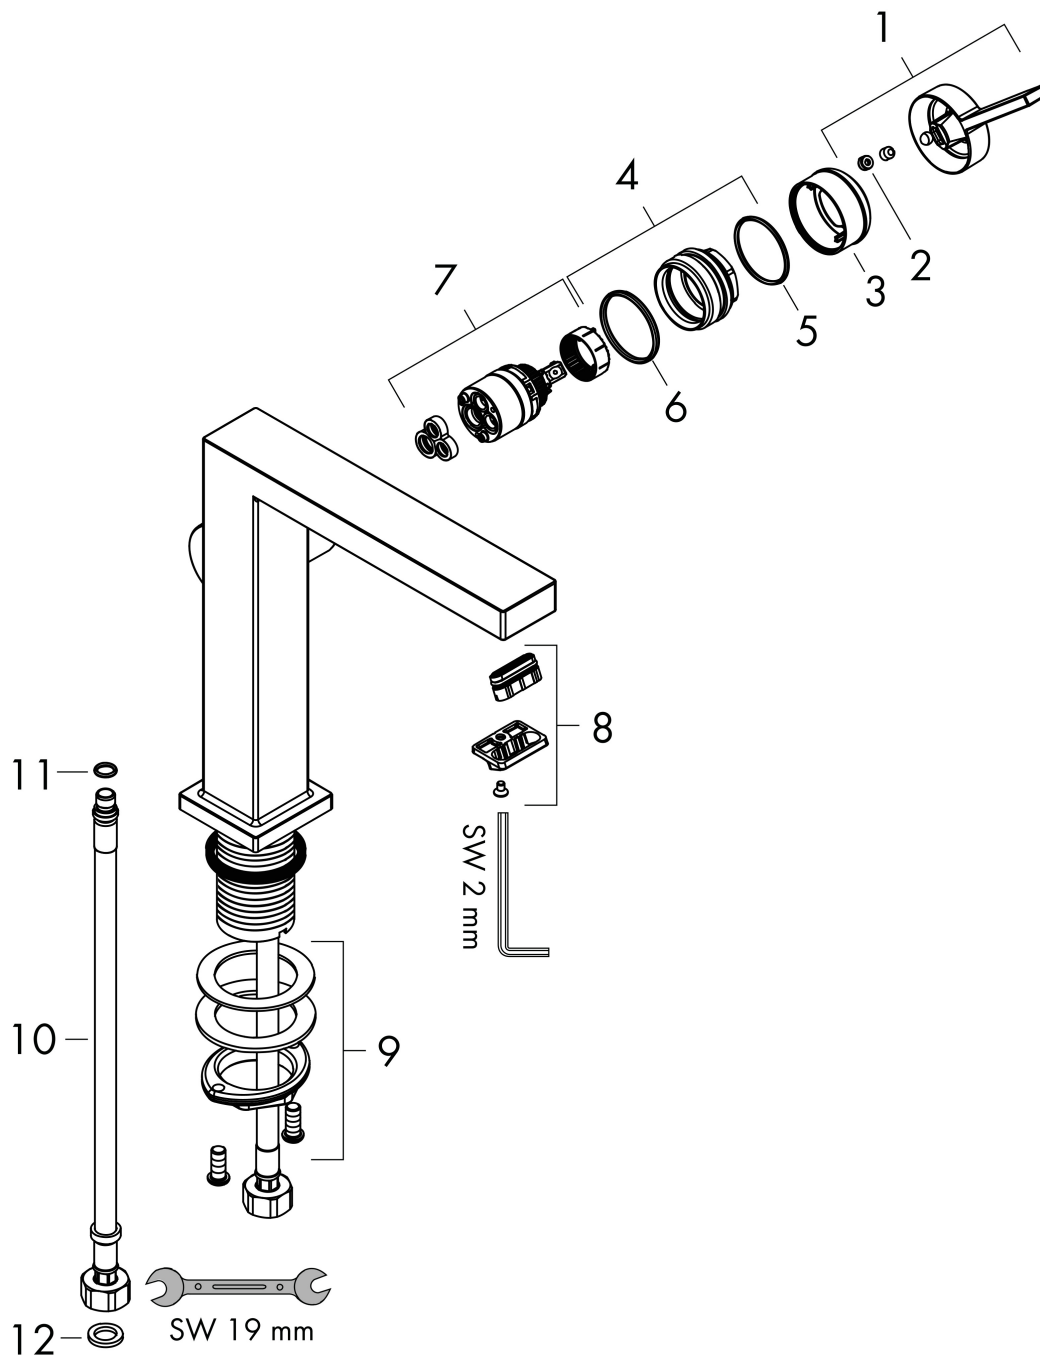

Varumärke	hansgrohe
Art. Namn	Tecturis E 1-grepps tvättställsblandare 110 Fine CoolStart EcoSmart+ utan bottenventil
Art. Nr.	73021670
RSK-nr.	8276254
Ytskikt	Matt svart
Pos	1

Produktbild

Funktioner

- ComfortZone: 110
- överhäng: 155 mm
- kranhöjd: 133 mm
- handtagsvariant: spakhandtag
- stråltyp: WaterfallStream
- maximal flödesmängd vid 3 bar: 4 l/min
- keramisk avstängning
- ljudklass: I
- flödesklass: O
- EU taxonomy: max. 6 l/min - Substantial Contribution (SC) möjligt
- LEED: 50 % reduktion - max. 4,2 l/min
- BREEAM: nivå 3 - max. 4,5 l/min

Ritning

Teknologi

Certifikat

Koder/standarder

- STA 1870

Varumärke hansgrohe
 Art. Namn **Tecturis E** 1-grepps tvättställsblandare 110 Fine CoolStart EcoSmart+ utan bottenventil
 Art. Nr. 73021670
 RSK-nr. 8276254
 Ytskikt Matt svart
 Pos 1

Flödesdiagram

Varumärke	hansgrohe
Art. Namn	Tecturis E 1-grepps tvättställsblandare 110 Fine CoolStart EcoSmart+ utan bottenventil
Art. Nr.	73021670
RSK-nr.	8276254
Ytskikt	Matt svart
Pos	1

Reservdelsritning för byggnadsår: >06/23

Varumärke hansgrohe
 Art. Namn **Tecturis E** 1-grepps tvättställsblandare 110 Fine CoolStart EcoSmart+ utan bottenventil
 Art. Nr. 73021670
 RSK-nr. 8276254
 Ytskikt Matt svart
 Pos 1

Reservdelstilla för byggnadsår: >06/23