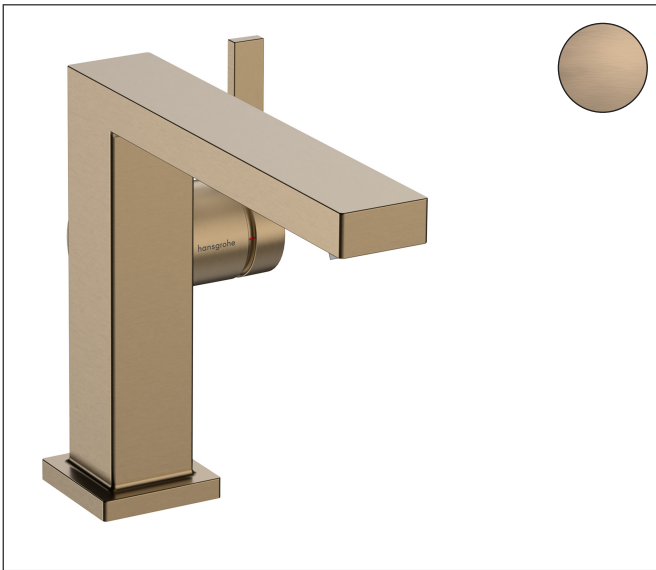

Varumärke	hansgrohe
Art. Namn	Tecturis E 1-grepps tvättställsblandare 110 Fine CoolStart EcoSmart+ med lyftventil
Art. Nr.	73023140
RSK-nr.	8276257
Ytsikt	Borstad brons PVD
Pos	1

Produktbild

Funktioner

- består av: 1-grepps tvättställsblandare, bottenventil
- ComfortZone: 110
- överhäng: 155 mm
- kranhöjd: 133 mm
- handtagsvariant: spakhandtag
- stråltyp: WaterfallStream
- maximal flödesmängd vid 3 bar: 4 l/min
- keramisk avstängning
- Lyftventil G 1¼
- material bottenventil: metall
- ljudklass: I
- flödesklass: O
- EU taxonomy: max. 6 l/min - Substantial Contribution (SC) möjligt
- LEED: 50 % reduktion - max. 4,2 l/min
- BREEAM: nivå 3 - max. 4,5 l/min

Ritning

Teknologi

Certifikat

Koder/standarder

- STA 1870

Varumärke hansgrohe
 Art. Namn **Tecturis E** 1-grepps tvättställsblandare 110 Fine CoolStart EcoSmart+ med lyftventil
 Art. Nr. 73023140
 RSK-nr. 8276257
 Ytskikt Borstad brons PVD
 Pos 1

Flödesdiagram

Varumärke	hansgrohe
Art. Namn	Tecturis E 1-grepps tvättställsblandare 110 Fine CoolStart EcoSmart+ med lyftventil
Art. Nr.	73023140
RSK-nr.	8276257
Ytskikt	Borstad brons PVD
Pos	1

Reservdelsritning för byggnadsår: >09/23

Varumärke	hansgrohe
Art. Namn	Tecturis E 1-grepps tvättställsblandare 110 Fine CoolStart EcoSmart+ med lyftventil
Art. Nr.	73023140
RSK-nr.	8276257
Ytskikt	Borstad brons PVD
Pos	1

Reservdelista för byggnadsår: >09/23