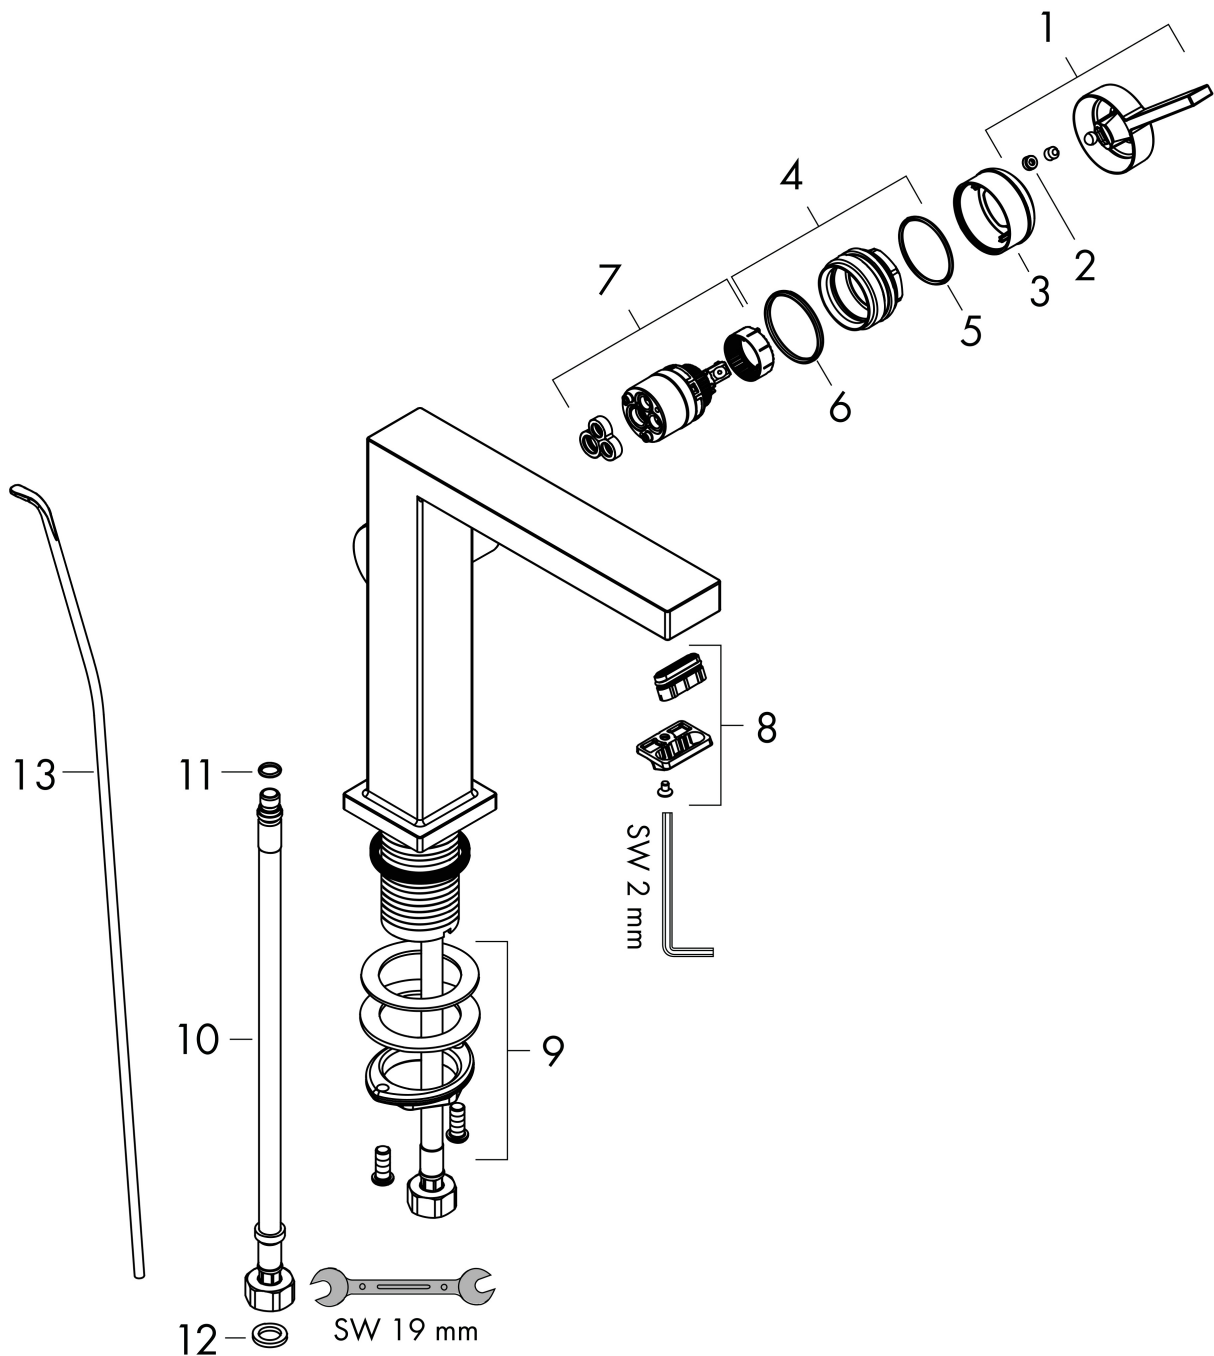

Varumärke	hansgrohe
Art. Namn	Tecturis E 1-grepps tvättställsblandare 110 Fine CoolStart EcoSmart+ med lyftventil
Art. Nr.	73023140
RSK-nr.	8276257
Ytsikt	Borstad brons PVD
Pos	1

Produktbild

Funktioner

- består av: 1-grepps tvättställsblandare, bottenventil
- ComfortZone: 110
- överhäng: 155 mm
- kranhöjd: 133 mm
- handtagsvariant: spakhandtag
- stråltyp: WaterfallStream
- maximal flödesmängd vid 3 bar: 4 l/min
- keramisk avstängning
- Lyftventil G 1¼
- material bottenventil: metall
- ljudklass: I
- flödesklass: O
- EU taxonomy: max. 6 l/min - Substantial Contribution (SC) möjligt
- LEED: 50 % reduktion - max. 4,2 l/min
- BREEAM: nivå 3 - max. 4,5 l/min

Ritning

Teknologi

Certifikat

Koder/standarder

- STA 1870

Varumärke hansgrohe
 Art. Namn **Tecturis E** 1-grepps tvättställsblandare 110 Fine CoolStart EcoSmart+ med lyftventil
 Art. Nr. 73023140
 RSK-nr. 8276257
 Ytskikt Borstad brons PVD
 Pos 1

Flödesdiagram

Varumärke	hansgrohe
Art. Namn	Tecturis E 1-grepps tvättställsblandare 110 Fine CoolStart EcoSmart+ med lyftventil
Art. Nr.	73023140
RSK-nr.	8276257
Ytskikt	Borstad brons PVD
Pos	1

Reservdelsritning för byggnadsår: >09/23

Pos.	Beskrivning	Art.nr.
1	Grepp	94997140
2	täckbricka, grepp	93735460
3	Rosett	94987140
4	Mutter	94996000
5	O-ring 28x1,5	98421000
6	O-ring 29x2	98391000
7	Kartusch kpl.	93760000
8	Luftblandare kpl.	94994000
9	null	13961000
10	Anslutningsslang 450 mm M8x0,75 G3/8	97206000
11	O-ring 7x1,5	98422000
12	Tätningssset	95581000
13	Lyftstång	96657140
a	Rosett till omvända anslutningar	87494140
b	Avloppsventil	94139140