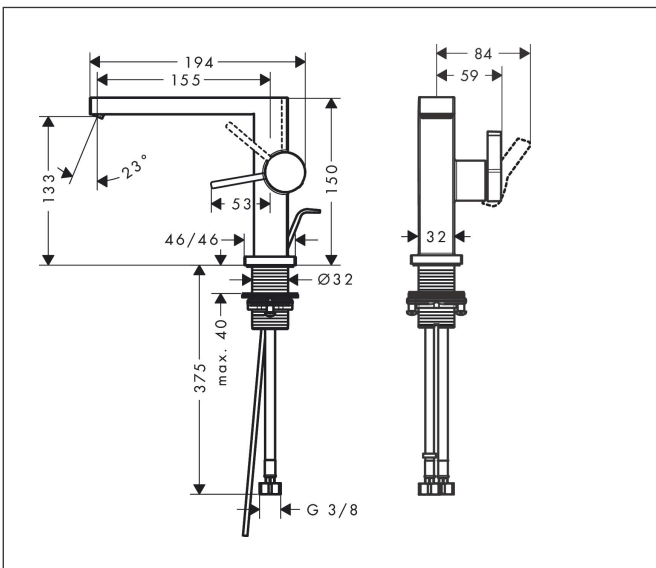

Varumärke	hansgrohe
Art. Namn	Tecturis E 1-grepps tvättställsblandare 110 Fine CoolStart EcoSmart+ med lyftventil
Art. Nr.	73023140
RSK-nr.	8276257
Ytsikt	Borstad brons PVD
Pos	1

Produktbild

Funktioner

- består av: 1-grepps tvättställsblandare, bottenventil
- ComfortZone: 110
- överhäng: 155 mm
- kranhöjd: 133 mm
- handtagsvariant: spakhandtag
- stråltyp: WaterfallStream
- maximal flödesmängd vid 3 bar: 4 l/min
- keramisk avstängning
- Lyftventil G 1¼
- material bottenventil: metall
- ljudklass: I
- flödesklass: O
- EU taxonomy: max. 6 l/min - Substantial Contribution (SC) möjligt
- LEED: 50 % reduktion - max. 4,2 l/min
- BREEAM: nivå 3 - max. 4,5 l/min

Ritning

Teknologi

Certifikat

Koder/standarder

- STA 1870

Varumärke hansgrohe
 Art. Namn **Tecturis E** 1-grepps tvättställsblandare 110 Fine CoolStart EcoSmart+ med lyftventil
 Art. Nr. 73023140
 RSK-nr. 8276257
 Ytskikt Borstad brons PVD
 Pos 1

Flödesdiagram

Varumärke	hansgrohe
Art. Namn	Tecturis E 1-grepps tvättställsblandare 110 Fine CoolStart EcoSmart+ med lyftventil
Art. Nr.	73023140
RSK-nr.	8276257
Ytskikt	Borstad brons PVD
Pos	1

Reservdelsritning för byggnadsår: >09/23

Pos.	Beskrivning	Art.nr.
1	Grepp	94997140
2	täckbricka, grepp	93735460
3	Rosett	94987140
4	Mutter	94996000
5	O-ring 28x1,5	98421000
6	O-ring 29x2	98391000
7	Kartusch kpl.	93760000
8	Luftblandare kpl.	94994000
9	null	13961000
10	Anslutningsslang 450 mm M8x0,75 G3/8	97206000
11	O-ring 7x1,5	98422000
12	Tätningssset	95581000
13	Lyftstång	96657140
a	Rosett till omvända anslutningar	87494140
b	Avloppsventil	94139140