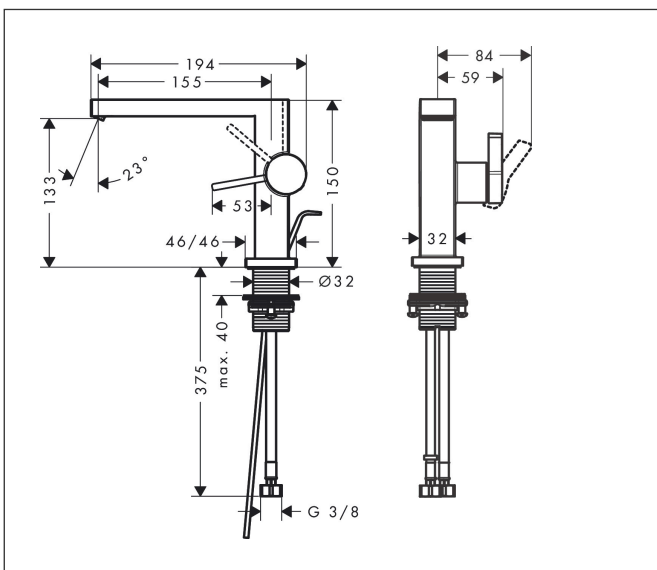

Varumärke	hansgrohe
Art. Namn	Tecturis E 1-grepps tvättställsblandare 110 Fine CoolStart EcoSmart+ med lyftventil
Art. Nr.	73023670
RSK-nr.	8276258
Ytsikt	Matt svart
Pos	1

Produktbild

Funktioner

- består av: 1-grepps tvättställsblandare, bottenventil
- ComfortZone: 110
- överhäng: 155 mm
- kranhöjd: 133 mm
- handtagsvariant: spakhandtag
- stråltyp: WaterfallStream
- maximal flödesmängd vid 3 bar: 4 l/min
- keramisk avstängning
- Lyftventil G 1¼
- material bottenventil: metall
- ljudklass: I
- flödesklass: O
- EU taxonomy: max. 6 l/min - Substantial Contribution (SC) möjligt
- LEED: 50 % reduktion - max. 4,2 l/min
- BREEAM: nivå 3 - max. 4,5 l/min

Ritning

Teknologi

Certifikat

Koder/standarder

- STA 1870

Varumärke hansgrohe
 Art. Namn **Tecturis E** 1-grepps tvättställsblandare 110 Fine CoolStart EcoSmart+ med lyftventil
 Art. Nr. 73023670
 RSK-nr. 8276258
 Ytskikt Matt svart
 Pos 1

Flödesdiagram

Varumärke	hansgrohe
Art. Namn	Tecturis E 1-grepps tvättställsblandare 110 Fine CoolStart EcoSmart+ med lyftventil
Art. Nr.	73023670
RSK-nr.	8276258
Ytskikt	Matt svart
Pos	1

Reservdelslista för byggnadsår: >09/23

Pos.	Beskrivning	Art.nr.
1	Grepp	94997670
2	täckbricka, grepp	93735610
3	Rosett	94987670
4	Mutter	94996000
5	O-ring 28x1,5	98421000
6	O-ring 29x2	98391000
7	Kartusch kpl.	93760000
8	Luftblandare kpl.	94994670
9	null	13961000
10	Anslutningsslang 450 mm M8x0,75 G3/8	97206000
11	O-ring 7x1,5	98422000
12	Tätningssset	95581000
13	Lyftstång	96657670
a	Rosett till omvända anslutningar	87494670
b	Avloppsventil	94139670