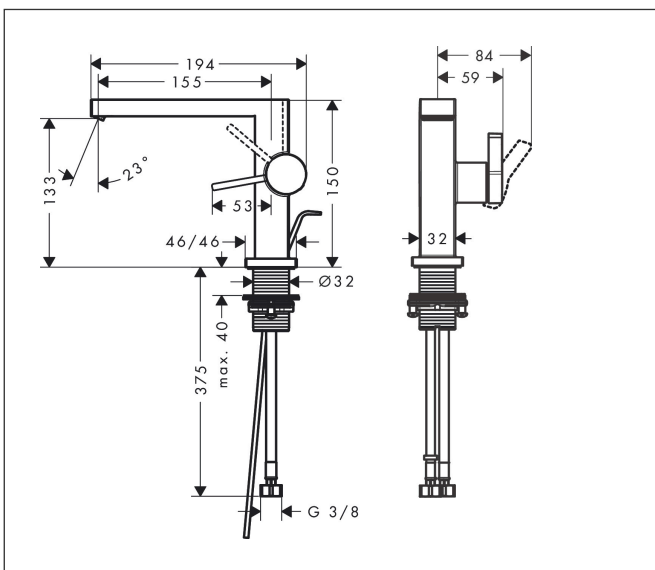

Varumärke	hansgrohe
Art. Namn	Tecturis E 1-grepps tvättställsblandare 110 Fine CoolStart EcoSmart+ med lyftventil
Art. Nr.	73023700
RSK-nr.	8276259
Ytsikt	Matt vit
Pos	1

Produktbild

Funktioner

- består av: 1-grepps tvättställsblandare, bottenventil
- ComfortZone: 110
- överhäng: 155 mm
- kranhöjd: 133 mm
- handtagsvariant: spakhandtag
- stråltyp: WaterfallStream
- maximal flödesmängd vid 3 bar: 4 l/min
- keramisk avstängning
- Lyftventil G 1¼
- material bottenventil: metall
- ljudklass: I
- flödesklass: O
- EU taxonomy: max. 6 l/min - Substantial Contribution (SC) möjligt
- LEED: 50 % reduktion - max. 4,2 l/min
- BREEAM: nivå 3 - max. 4,5 l/min

Ritning

Teknologi

Certifikat

Koder/standarder

- STA 1870

Varumärke hansgrohe
 Art. Namn **Tecturis E** 1-grepps tvättställsblandare 110 Fine CoolStart EcoSmart+ med lyftventil
 Art. Nr. 73023700
 RSK-nr. 8276259
 Ytskikt Matt vit
 Pos 1

Flödesdiagram

Varumärke	hansgrohe
Art. Namn	Tecturis E 1-grepps tvättställsblandare 110 Fine CoolStart EcoSmart+ med lyftventil
Art. Nr.	73023700
RSK-nr.	8276259
Ytskikt	Matt vit
Pos	1

Reservdelsritning för byggnadsår: >09/23

Pos.	Beskrivning	Art.nr.
1	Grepp	94997700
2	täckbricka, grepp	93735700
3	Rosett	94987700
4	Mutter	94996000
5	O-ring 28x1,5	98421000
6	O-ring 29x2	98391000
7	Kartusch kpl.	93760000
8	Luftblandare kpl.	94994700
9	null	13961000
10	Anslutningsslang 450 mm M8x0,75 G3/8	97206000
11	O-ring 7x1,5	98422000
12	Tätningssset	95581000
13	Lyftstång	96657700
a	Rosett till omvända anslutningar	87494700
15	Avloppsventil	94139700