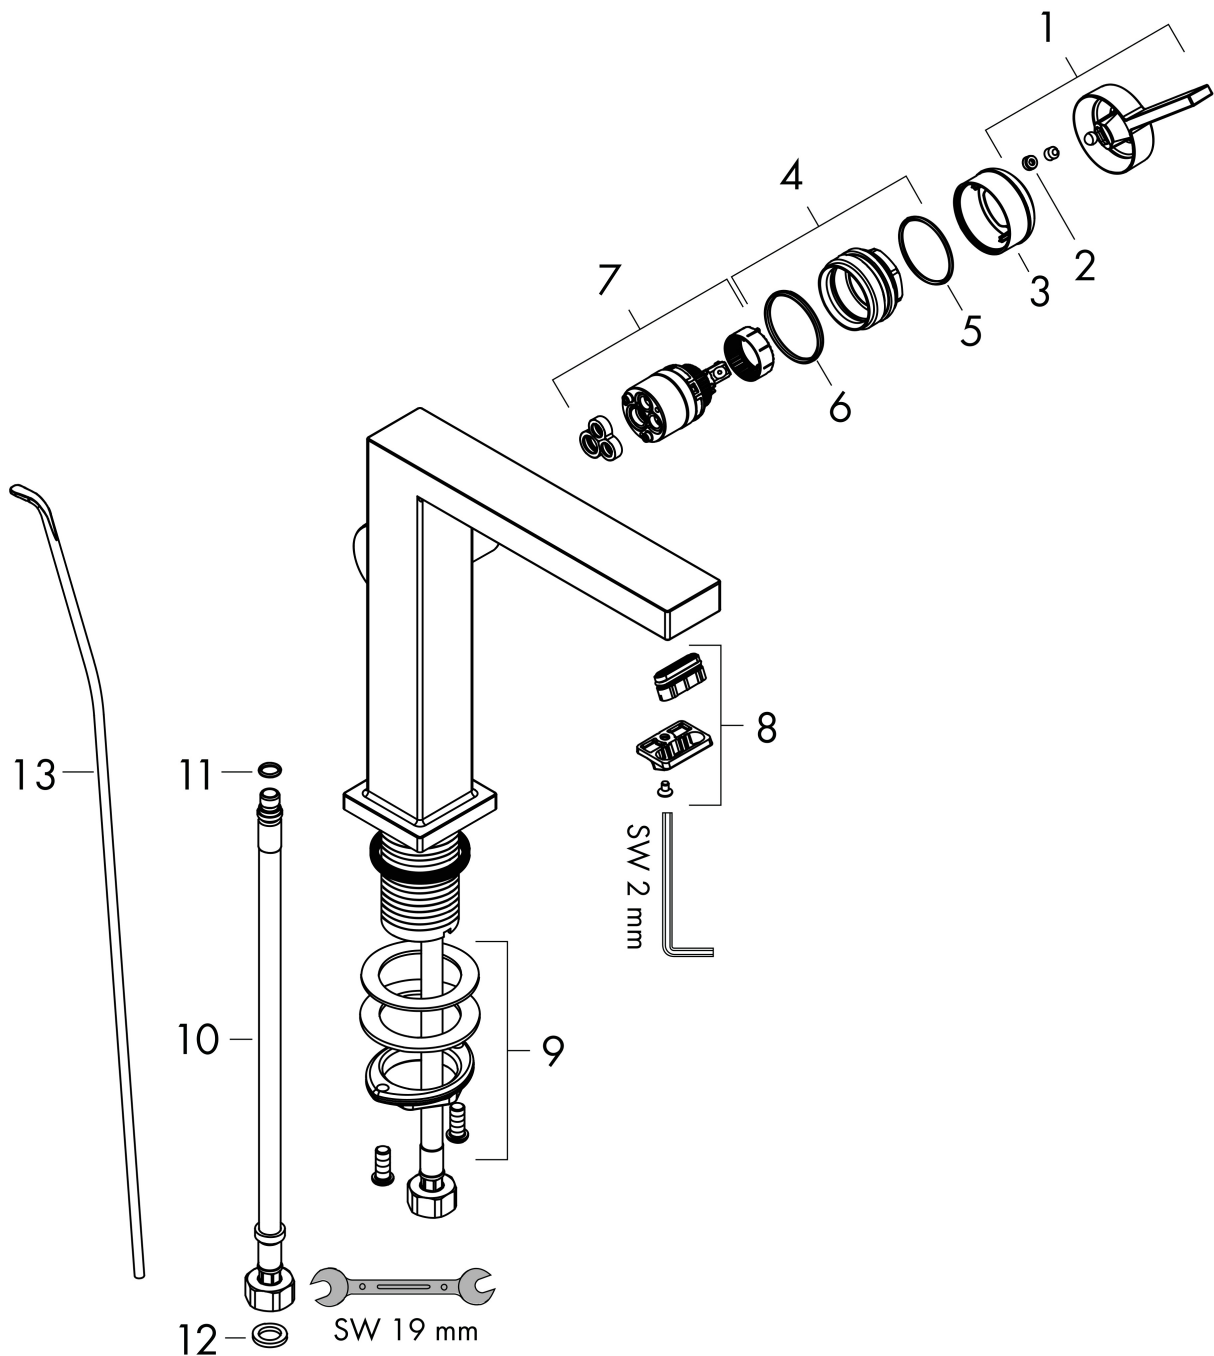

Varumärke	hansgrohe
Art. Namn	Tecturis E 1-grepps tvättställsblandare 110 Fine CoolStart EcoSmart+ med lyftventil
Art. Nr.	73023700
RSK-nr.	8276259
Ytsikt	Matt vit
Pos	1

Produktbild

Funktioner

- består av: 1-grepps tvättställsblandare, bottenventil
- ComfortZone: 110
- överhäng: 155 mm
- kranhöjd: 133 mm
- handtagsvariant: spakhandtag
- stråltyp: WaterfallStream
- maximal flödesmängd vid 3 bar: 4 l/min
- keramisk avstängning
- Lyftventil G 1¼
- material bottenventil: metall
- ljudklass: I
- flödesklass: O
- EU taxonomy: max. 6 l/min - Substantial Contribution (SC) möjligt
- LEED: 50 % reduktion - max. 4,2 l/min
- BREEAM: nivå 3 - max. 4,5 l/min

Ritning

Teknologi

Certifikat

Koder/standarder

- STA 1870

Varumärke hansgrohe
 Art. Namn **Tecturis E** 1-grepps tvättställsblandare 110 Fine CoolStart EcoSmart+ med lyftventil
 Art. Nr. 73023700
 RSK-nr. 8276259
 Ytskikt Matt vit
 Pos 1

Flödesdiagram

Varumärke	hansgrohe
Art. Namn	Tecturis E 1-grepps tvättställsblandare 110 Fine CoolStart EcoSmart+ med lyftventil
Art. Nr.	73023700
RSK-nr.	8276259
Ytskikt	Matt vit
Pos	1

Reservdelsritning för byggnadsår: >09/23

Pos.	Beskrivning	Art.nr.
1	Grepp	94997700
2	täckbricka, grepp	93735700
3	Rosett	94987700
4	Mutter	94996000
5	O-ring 28x1,5	98421000
6	O-ring 29x2	98391000
7	Kartusch kpl.	93760000
8	Luftblandare kpl.	94994700
9	null	13961000
10	Anslutningsslang 450 mm M8x0,75 G3/8	97206000
11	O-ring 7x1,5	98422000
12	Tätningssset	95581000
13	Lyftstång	96657700
a	Rosett till omvända anslutningar	87494700
15	Avloppsventil	94139700