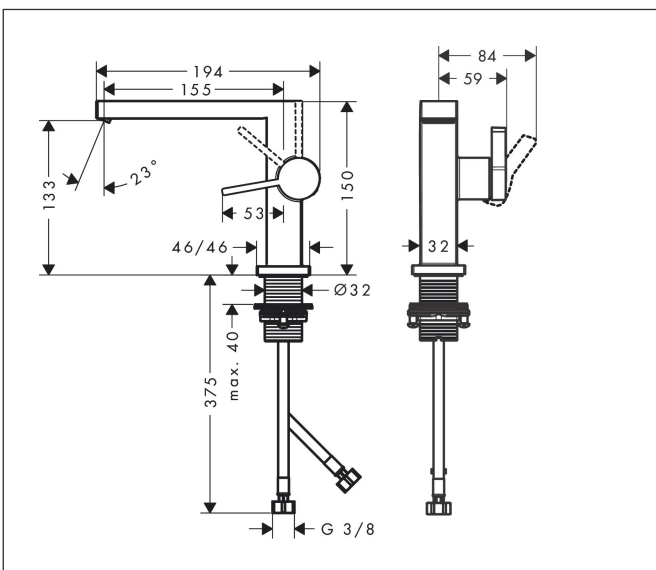

Varumärke	hansgrohe
Art. Namn	Tecturis E 1-grepps tvättställsblandare 110 Fine CoolStart med push-open ventil
Art. Nr.	73024670
RSK-nr.	8276262
Ytsikt	Matt svart
Pos	1

Produktbild

Funktioner

- består av: 1-grepps tvättställsblandare, bottenventil
- ComfortZone: 110
- överhäng: 155 mm
- kranhöjd: 133 mm
- handtagsvariant: spakhandtag
- stråltyp: WaterfallStream
- maximal flödesmängd vid 3 bar: 5 l/min
- keramisk avstängning
- push-open avloppsventil G 1 1/4
- material bottenventil: metall
- ljudklass: I
- flödesklass: O
- EU taxonomy: max. 6 l/min - Substantial Contribution (SC) möjligt
- LEED: 35 % reduktion - max. 5,4 l/min
- BREEAM: nivå 2 - max. 7,5 l/min

Ritning

Teknologi

Certifikat

Koder/standarder

- STA 1870

Varumärke hansgrohe
 Art. Namn **Tecturis E** 1-grepps tvättställsblandare 110 Fine CoolStart med push-open ventil
 Art. Nr. 73024670
 RSK-nr. 8276262
 Ytskikt Matt svart
 Pos 1