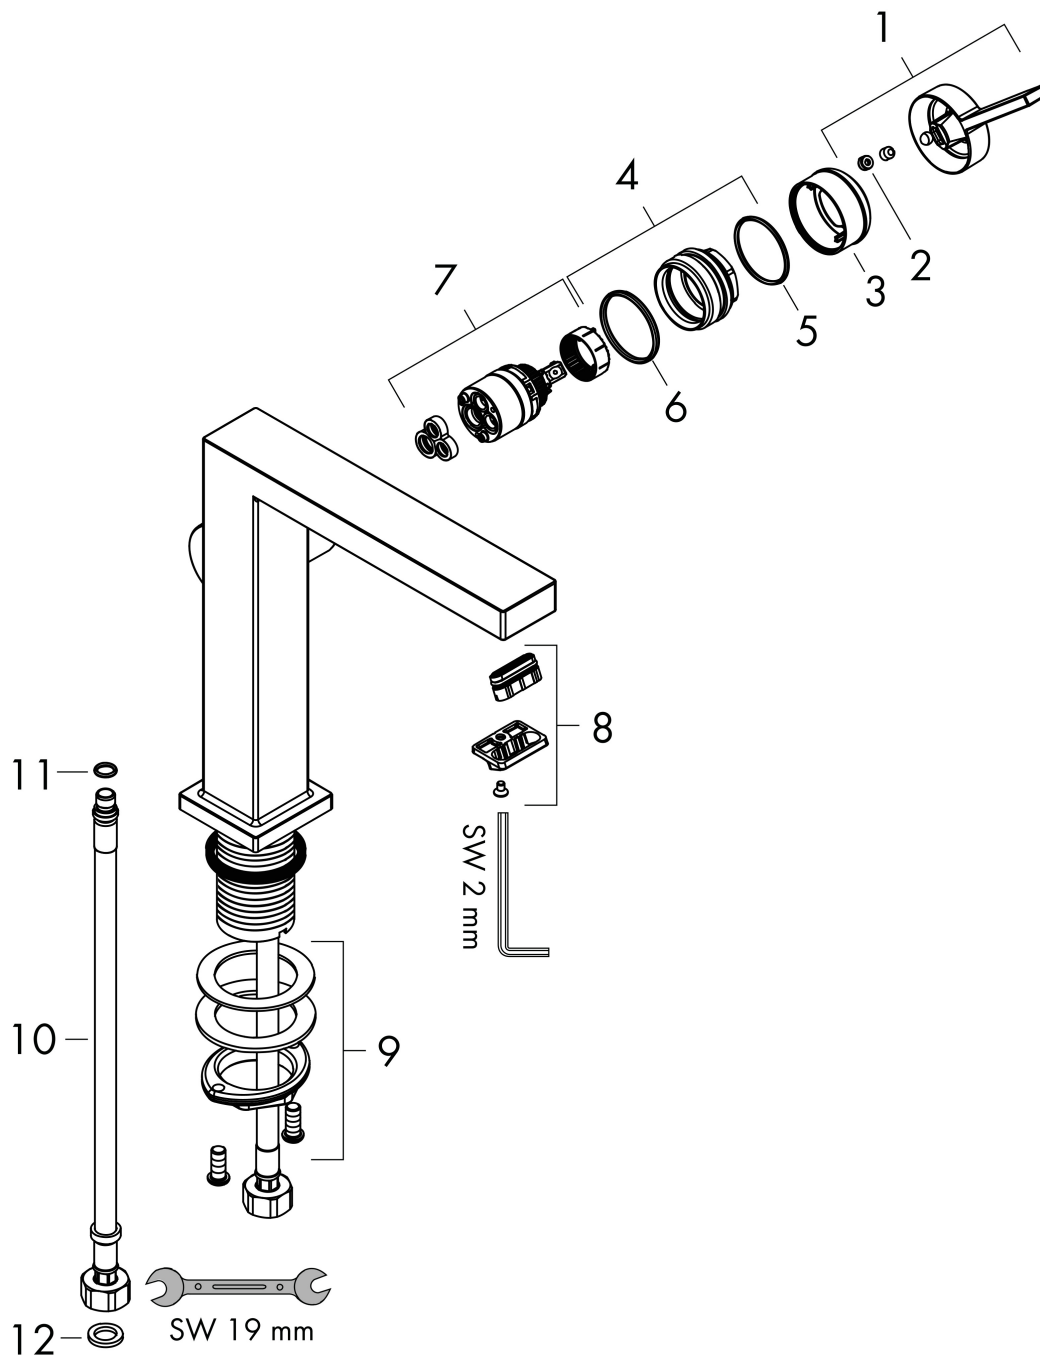

Varumärke	hansgrohe
Art. Namn	Tecturis E 1-grepps tvättställsblandare 110 Fine CoolStart med push-open ventil
Art. Nr.	73024700
RSK-nr.	8276263
Ytsikt	Matt vit
Pos	1

Produktbild

Funktioner

- består av: 1-grepps tvättställsblandare, bottenventil
- ComfortZone: 110
- överhäng: 155 mm
- kranhöjd: 133 mm
- handtagsvariant: spakhandtag
- stråltyp: WaterfallStream
- maximal flödesmängd vid 3 bar: 5 l/min
- keramisk avstängning
- push-open avloppsventil G 1 ¼
- material bottenventil: metall
- ljudklass: I
- flödesklass: O
- EU taxonomy: max. 6 l/min - Substantial Contribution (SC) möjligt
- LEED: 35 % reduktion - max. 5,4 l/min
- BREEAM: nivå 2 - max. 7,5 l/min

Ritning

Teknologi

Certifikat

Koder/standarder

- STA 1870

Varumärke hansgrohe
 Art. Namn **Tecturis E** 1-grepps tvättställsblandare 110 Fine CoolStart med push-open ventil
 Art. Nr. 73024700
 RSK-nr. 8276263
 Ytskikt Matt vit
 Pos 1

Flödesdiagram

Varumärke	hansgrohe
Art. Namn	Tecturis E 1-grepps tvättställsblandare 110 Fine CoolStart med push-open ventil
Art. Nr.	73024700
RSK-nr.	8276263
Ytskikt	Matt vit
Pos	1

Reservdelsritning för byggnadsår: >10/23

Varumärke hansgrohe
 Art. Namn **Tecturis E** 1-grepps tvättställsblandare 110 Fine CoolStart med push-open ventil
 Art. Nr. 73024700
 RSK-nr. 8276263
 Ytskikt Matt vit
 Pos 1

Reservdelslista för byggnadsår: >10/23