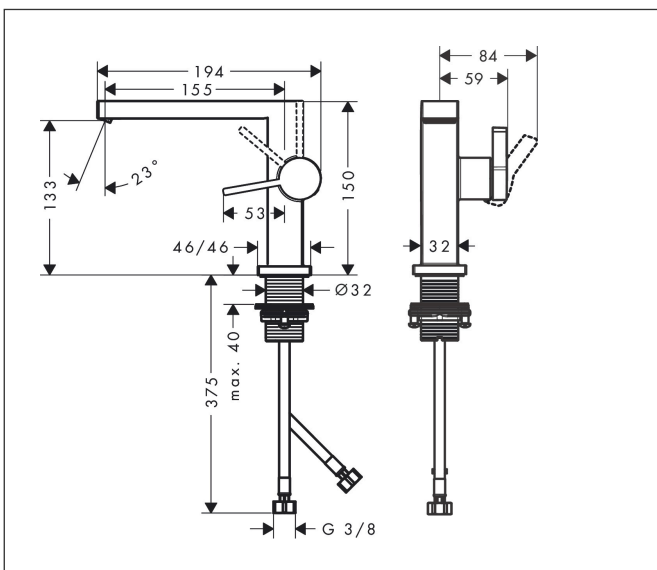

Varumärke	hansgrohe
Art. Namn	Tecturis E 1-grepps tvättställsblandare 110 Fine CoolStart med push-open ventil
Art. Nr.	73024700
RSK-nr.	8276263
Ytsikt	Matt vit
Pos	1

Produktbild

Funktioner

- består av: 1-grepps tvättställsblandare, bottenventil
- ComfortZone: 110
- överhäng: 155 mm
- kranhöjd: 133 mm
- handtagsvariant: spakhandtag
- stråltyp: WaterfallStream
- maximal flödesmängd vid 3 bar: 5 l/min
- keramisk avstängning
- push-open avloppsventil G 1 ¼
- material bottenventil: metall
- ljudklass: I
- flödesklass: O
- EU taxonomy: max. 6 l/min - Substantial Contribution (SC) möjligt
- LEED: 35 % reduktion - max. 5,4 l/min
- BREEAM: nivå 2 - max. 7,5 l/min

Ritning

Teknologi

Certifikat

Koder/standarder

- STA 1870

Varumärke hansgrohe
 Art. Namn **Tecturis E** 1-grepps tvättställsblandare 110 Fine CoolStart med push-open ventil
 Art. Nr. 73024700
 RSK-nr. 8276263
 Ytskikt Matt vit
 Pos 1

Flödesdiagram

Varumärke	hansgrohe
Art. Namn	Tecturis E 1-grepps tvättställsblandare 110 Fine CoolStart med push-open ventil
Art. Nr.	73024700
RSK-nr.	8276263
Ytskikt	Matt vit
Pos	1

Reservdelsritning för byggnadsår: >10/23

Varumärke hansgrohe
 Art. Namn **Tecturis E** 1-grepps tvättställsblandare 110 Fine CoolStart med push-open ventil
 Art. Nr. 73024700
 RSK-nr. 8276263
 Ytskikt Matt vit
 Pos 1

Reservdelslista för byggnadsår: >10/23