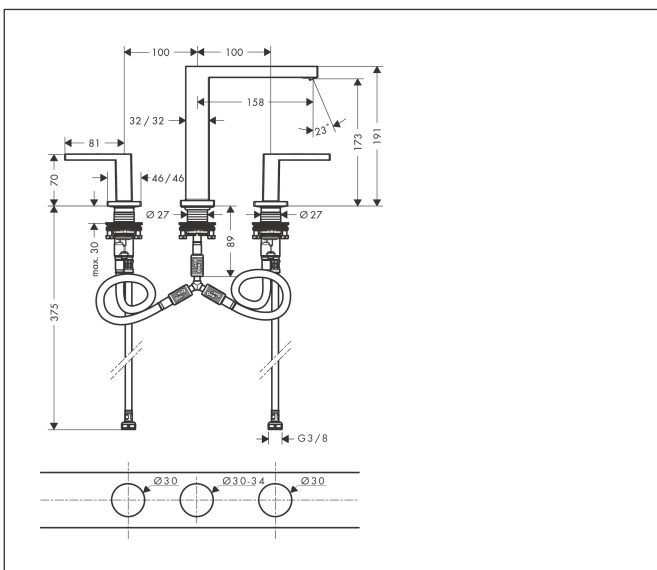

Varumärke	hansgrohe
Art. Namn	Tectoris E 3-håls tvättställsblandare 150 EcoSmart+ med push-open ventil
Art. Nr.	73030000
RSK-nr.	8276264
Ytskikt	Krom
Pos	1

Produktbild

Funktioner

- består av: 3-håls tvättställsblandare, bottenventil
- ComfortZone: 150
- överhäng: 158 mm
- kranhöjd: 173 mm
- handtagsvariant: spakhandtag
- stråltyp: WaterfallStream
- maximal flödesmängd vid 3 bar: 4 l/min
- keramisk avstängning
- push-open avloppsventil G 1 ¼
- material bottenventil: metall
- ljudklass: I
- flödesklass: O
- EU taxonomy: max. 6 l/min - Substantial Contribution (SC) möjligt
- LEED: 50 % reduktion - max. 4,2 l/min
- BREEAM: nivå 3 - max. 4,5 l/min

Ritning

Teknologi

Certifikat

Koder/standarder

- STA 1763

Varumärke hansgrohe
 Art. Namn **Tecturis E** 3-håls tvättställsblandare 150 EcoSmart+ med push-open ventil
 Art. Nr. 73030000
 RSK-nr. 8276264
 Ytskikt Krom
 Pos 1

Flödesdiagram

Varumärke hansgrohe
 Art. Namn **Tecturis E** 3-håls tvättställsblandare 150 EcoSmart+ med push-open ventil
 Art. Nr. 73030000
 RSK-nr. 8276264
 Ytskikt Krom
 Pos 1

Reservdelslista för byggnadsår: >09/23

Pos.	Beskrivning	Art.nr.
1	Grepp kallvattensida	87104000
2	Grepp varmvattensida	87103000
3	O-Ring 14x1,5	98201000
4	Rosett	92915000
5	O-ring 26x2,5	98216000
6	null	98932000
7	Avstängningsventil vänsterstängande	95366000
8	Avstängningsventil högerstängande	98817000
9	null	92907000
10	Anslutningsslang 450 mm M8x0,75 G3/8	97206000
11	O-ring 6,6x1,6	93019000
12	null	92914000
13	O-ring 7x1,5	98422000
14	null	92909000
15	Glidring	97548000
16	Pip kpl.	87102000
17	Luftblandare kpl.	94994000
18	null	92913000
19	null	98749000
20	O-ring 26x4	92191000
21	Slanganslutningsvinkel	92905000
a	Push-open bottenventil	50100000