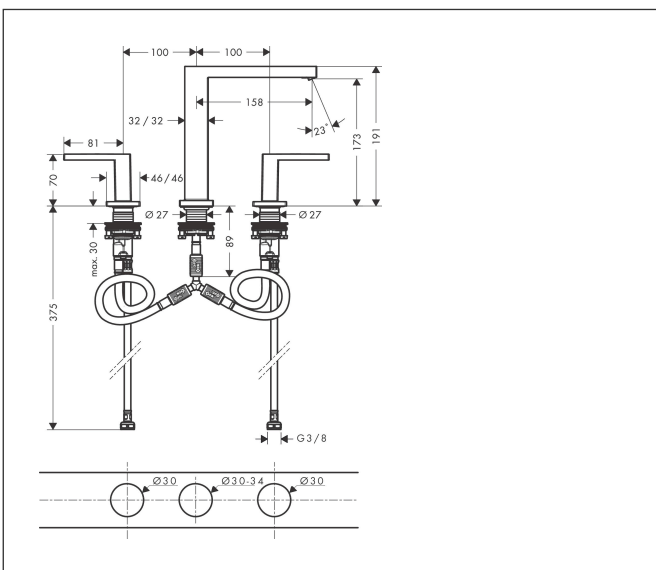

Varumärke	hansgrohe
Art. Namn	Tectoris E 3-håls tvättställsblandare 150 EcoSmart+ med push-open ventil
Art. Nr.	73030140
RSK-nr.	8276265
Ytskikt	Borstad brons PVD
Pos	1

Produktbild

Funktioner

- består av: 3-håls tvättställsblandare, bottenventil
- ComfortZone: 150
- överhäng: 158 mm
- kranhöjd: 173 mm
- handtagsvariant: spakhandtag
- stråltyp: WaterfallStream
- maximal flödesmängd vid 3 bar: 4 l/min
- keramisk avstängning
- push-open avloppsventil G 1 ¼
- material bottenventil: metall
- ljudklass: I
- flödesklass: O
- EU taxonomy: max. 6 l/min - Substantial Contribution (SC) möjligt
- LEED: 50 % reduktion - max. 4,2 l/min
- BREEAM: nivå 3 - max. 4,5 l/min

Ritning

Teknologi

Certifikat

Koder/standarder

- STA 1763

Varumärke hansgrohe
 Art. Namn **Tecturis E** 3-håls tvättställsblandare 150 EcoSmart+ med push-open ventil
 Art. Nr. 73030140
 RSK-nr. 8276265
 Ytskikt Borstad brons PVD
 Pos 1

Flödesdiagram

Varumärke	hansgrohe
Art. Namn	Tecturis E 3-håls tvättställsblandare 150 EcoSmart+ med push-open ventil
Art. Nr.	73030140
RSK-nr.	8276265
Ytskikt	Borstad brons PVD
Pos	1

Reservdelslista för byggnadsår: >09/23

Pos.	Beskrivning	Art.nr.
1	Grepp kallvattensida	87104140
2	Grepp varmvattensida	87103140
3	O-Ring 14x1,5	98201000
4	Rosett	92915140
5	O-ring 26x2,5	98216000
6	null	98932000
7	Avstängningsventil vänsterstängande	95366000
8	Avstängningsventil högerstängande	98817000
9	null	92907000
10	Anslutningsslang 450 mm M8x0,75 G3/8	97206000
11	O-ring 6,6x1,6	93019000
12	null	92914000
13	O-ring 7x1,5	98422000
14	null	92909000
15	Glidring	97548000
16	Pip kpl.	87102140
17	Luftblandare kpl.	94994000
18	null	92913000
19	null	98749000
20	O-ring 26x4	92191000
21	Slanganslutningsvinkel	92905000
a	Push-open bottenventil	50100140