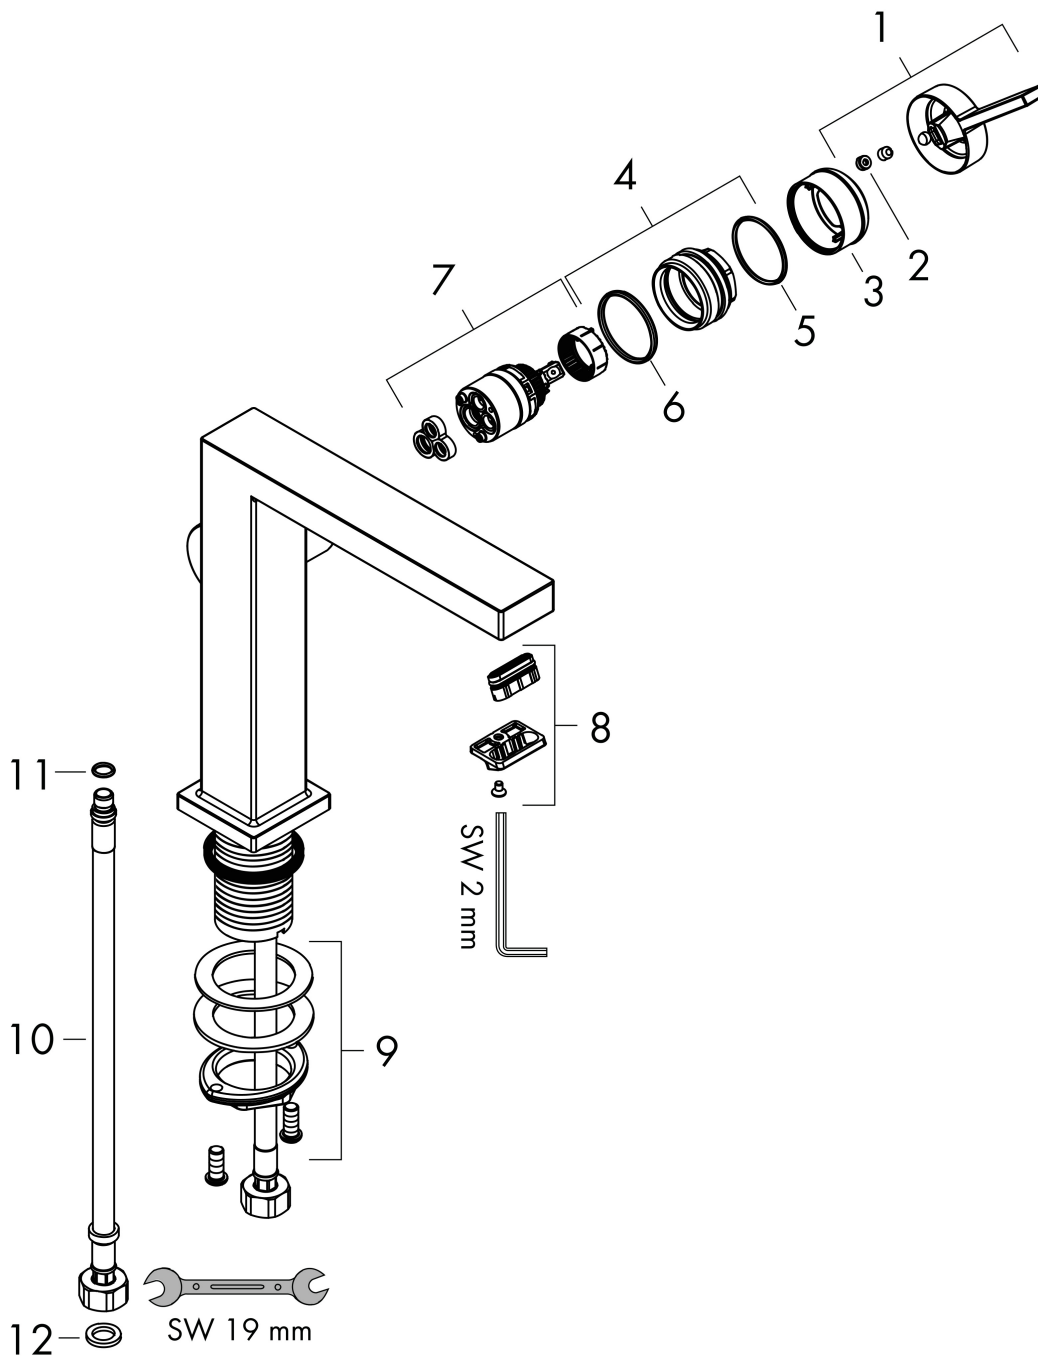

Varumärke	hansgrohe
Art. Namn	Tecturis E 1-grepps tvättställsblandare 150 Fine CoolStart EcoSmart+ med push-open ventil
Art. Nr.	73040140
RSK-nr.	8276269
Ytskikt	Borstad brons PVD
Pos	1

Reservdelsritning för byggnadsår: >09/23