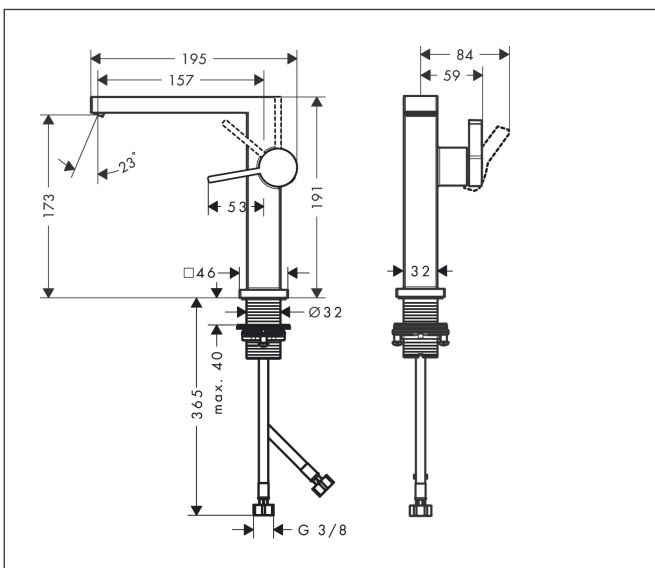

Ritning

Teknologi

Certifikat

Koder/standarder

- STA 1870