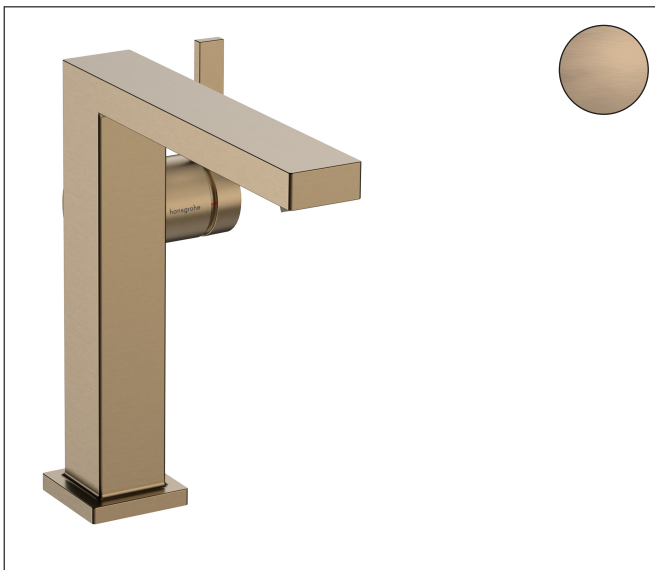

Varumärke  
Art. Namn

hansgrohe  
**Tecturis E** 1-grepps tvättställsblandare 150 Fine CoolStart EcoSmart+ med push-open ventil

Art. Nr.  
RSK-nr.  
Ytskikt  
Pos

73040140  
8276269  
Borstad brons PVD  
1

## Produktbild

## Funktioner

- består av: 1-grepps tvättställsblandare, bottenventil
- ComfortZone: 150
- överhäng: 157 mm
- kranhöjd: 173 mm
- handtagsvariant: spakhandtag
- stråltyp: WaterfallStream
- maximal flödesmängd vid 3 bar: 4 l/min
- keramisk avstängning
- push-open avloppsventil G 1 ¼
- material bottenventil: metall
- ljudklass: I
- flödesklass: O
- EU taxonomy: max. 6 l/min - Substantial Contribution (SC) möjligt
- LEED: 50 % reduktion - max. 4,2 l/min
- BREEAM: nivå 3 - max. 4,5 l/min