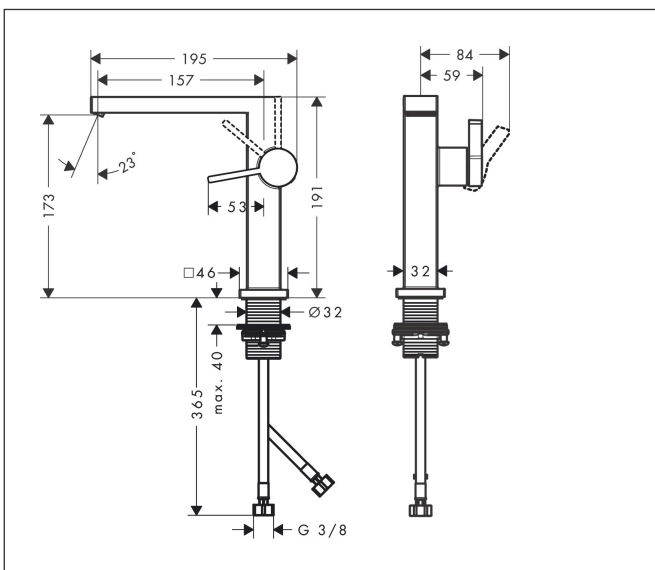

Matt svart

Pos

1

Produktbild

Funktioner

- består av: 1-grepps tvättställsblandare, bottenventil
- ComfortZone: 150
- överhäng: 157 mm
- kranhöjd: 173 mm
- handtagsvariant: spakhandtag
- stråltyp: WaterfallStream
- maximal flödesmängd vid 3 bar: 4 l/min
- keramisk avstängning
- push-open avloppsventil G 1 ¼
- material bottenventil: metall
- ljudklass: I
- flödesklass: O
- EU taxonomy: max. 6 l/min - Substantial Contribution (SC) möjligt
- LEED: 50 % reduktion - max. 4,2 l/min
- BREEAM: nivå 3 - max. 4,5 l/min

Ritning

Teknologi

Certifikat

Koder/standarder

- STA 1870

Varumärke hansgrohe
 Art. Namn **Tecturis E** 1-grepps tvättställsblandare 150 Fine CoolStart EcoSmart+ med push-open ventil
 Art. Nr. 73040670
 RSK-nr. 8276270
 Ytskikt Matt svart
 Pos 1

Flödesdiagram

Varumärke	hansgrohe
Art. Namn	Tecturis E 1-grepps tvättställsblandare 150 Fine CoolStart EcoSmart+ med push-open ventil
Art. Nr.	73040670
RSK-nr.	8276270
Ytskikt	Matt svart
Pos	1

Reservdelsritning för byggnadsår: >09/23

Pos.	Beskrivning	Art.nr.
1	Grepp	94997670
2	täckbricka, grepp	93735610
3	Rosett	94987670
4	Mutter	94996000
5	O-ring 28x1,5	98421000
6	O-ring 29x2	98391000
7	Kartusch kpl.	93760000
8	Luftblandare kpl.	94994670
9	null	13961000
10	Anslutningsslang 450 mm M8x0,75 G3/8	97206000
11	O-ring 7x1,5	98422000
12	Tätningssset	95581000
a	Rosett till omvända anslutningar	87494670
b	Push-open bottenventil	50100670