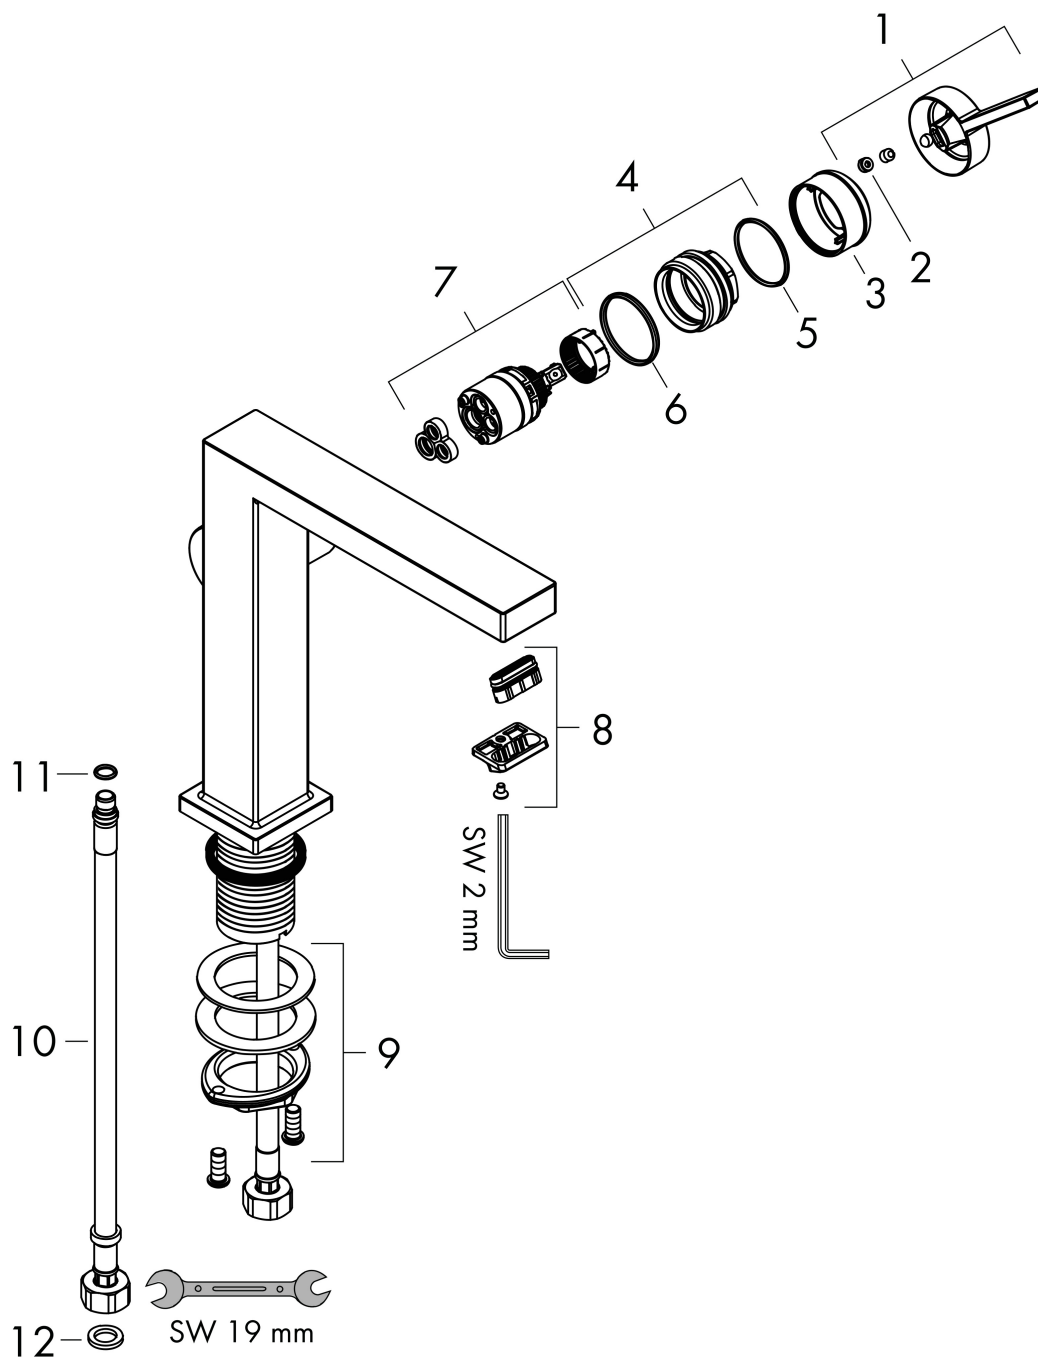

Matt svart

Pos

1

Produktbild

Funktioner

- består av: 1-grepps tvättställsblandare, bottenventil
- ComfortZone: 150
- överhäng: 157 mm
- kranhöjd: 173 mm
- handtagsvariant: spakhandtag
- stråltyp: WaterfallStream
- maximal flödesmängd vid 3 bar: 4 l/min
- keramisk avstängning
- push-open avloppsventil G 1 ¼
- material bottenventil: metall
- ljudklass: I
- flödesklass: O
- EU taxonomy: max. 6 l/min - Substantial Contribution (SC) möjligt
- LEED: 50 % reduktion - max. 4,2 l/min
- BREEAM: nivå 3 - max. 4,5 l/min

Ritning

Teknologi

Certifikat

Koder/standarder

- STA 1870

Varumärke hansgrohe
 Art. Namn **Tecturis E** 1-grepps tvättställsblandare 150 Fine CoolStart EcoSmart+ med push-open ventil
 Art. Nr. 73040670
 RSK-nr. 8276270
 Ytskikt Matt svart
 Pos 1

Flödesdiagram

Varumärke	hansgrohe
Art. Namn	Tecturis E 1-grepps tvättställsblandare 150 Fine CoolStart EcoSmart+ med push-open ventil
Art. Nr.	73040670
RSK-nr.	8276270
Ytskikt	Matt svart
Pos	1

Reservdelsritning för byggnadsår: >09/23

Pos.	Beskrivning	Art.nr.
1	Grepp	94997670
2	täckbricka, grepp	93735610
3	Rosett	94987670
4	Mutter	94996000
5	O-ring 28x1,5	98421000
6	O-ring 29x2	98391000
7	Kartusch kpl.	93760000
8	Luftblandare kpl.	94994670
9	null	13961000
10	Anslutningsslang 450 mm M8x0,75 G3/8	97206000
11	O-ring 7x1,5	98422000
12	Tätningssset	95581000
a	Rosett till omvända anslutningar	87494670
b	Push-open bottenventil	50100670