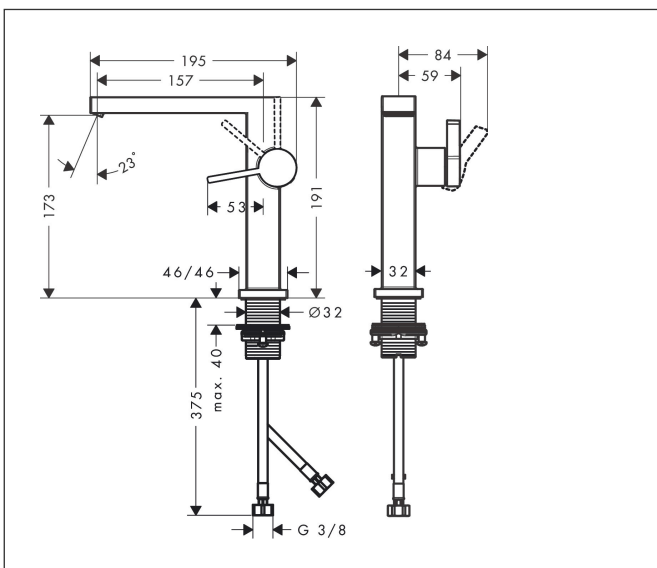

Varumärke	hansgrohe
Art. Namn	Tecturis E 1-grepps tvättställsblandare 150 Fine CoolStart EcoSmart+ utan bottenventil
Art. Nr.	73041670
RSK-nr.	8276274
Ytsikt	Matt svart
Pos	1

Produktbild

Funktioner

- ComfortZone: 150
- överhäng: 157 mm
- kranhöjd: 173 mm
- handtagsvariant: spakhandtag
- stråltyp: WaterfallStream
- maximal flödesmängd vid 3 bar: 4 l/min
- keramisk avstängning
- ljudklass: I
- flödesklass: O
- EU taxonomy: max. 6 l/min - Substantial Contribution (SC) möjligt
- LEED: 50 % reduktion - max. 4,2 l/min
- BREEAM: nivå 3 - max. 4,5 l/min

Ritning

Teknologi

Certifikat

Koder/standarder

- STA 1870

Varumärke hansgrohe
 Art. Namn **Tecturis E** 1-grepps tvättställsblandare 150 Fine CoolStart EcoSmart+ utan bottenventil
 Art. Nr. 73041670
 RSK-nr. 8276274
 Ytskikt Matt svart
 Pos 1

Flödesdiagram

Varumärke	hansgrohe
Art. Namn	Tectoris E 1-grepps tvättställsblandare 150 Fine CoolStart EcoSmart+ utan bottenventil
Art. Nr.	73041670
RSK-nr.	8276274
Ytskikt	Matt svart
Pos	1

Reservdelsritning för byggnadsår: >09/23

Pos.	Beskrivning	Art.nr.
1	Grepp	94997670
2	täckbricka, grepp	93735610
3	Rosett	94987670
4	Mutter	94996000
5	O-ring 28x1,5	98421000
6	O-ring 29x2	98391000
7	Kartusch kpl.	93760000
8	Luftblandare kpl.	94994670
9	null	13961000
10	Anslutningsslang 450 mm M8x0,75 G3/8	97206000
11	O-ring 7x1,5	98422000
12	Tätningssset	95581000
a	Rosett till omvända anslutningar	87494670
b	Push-open bottenventil	50100670