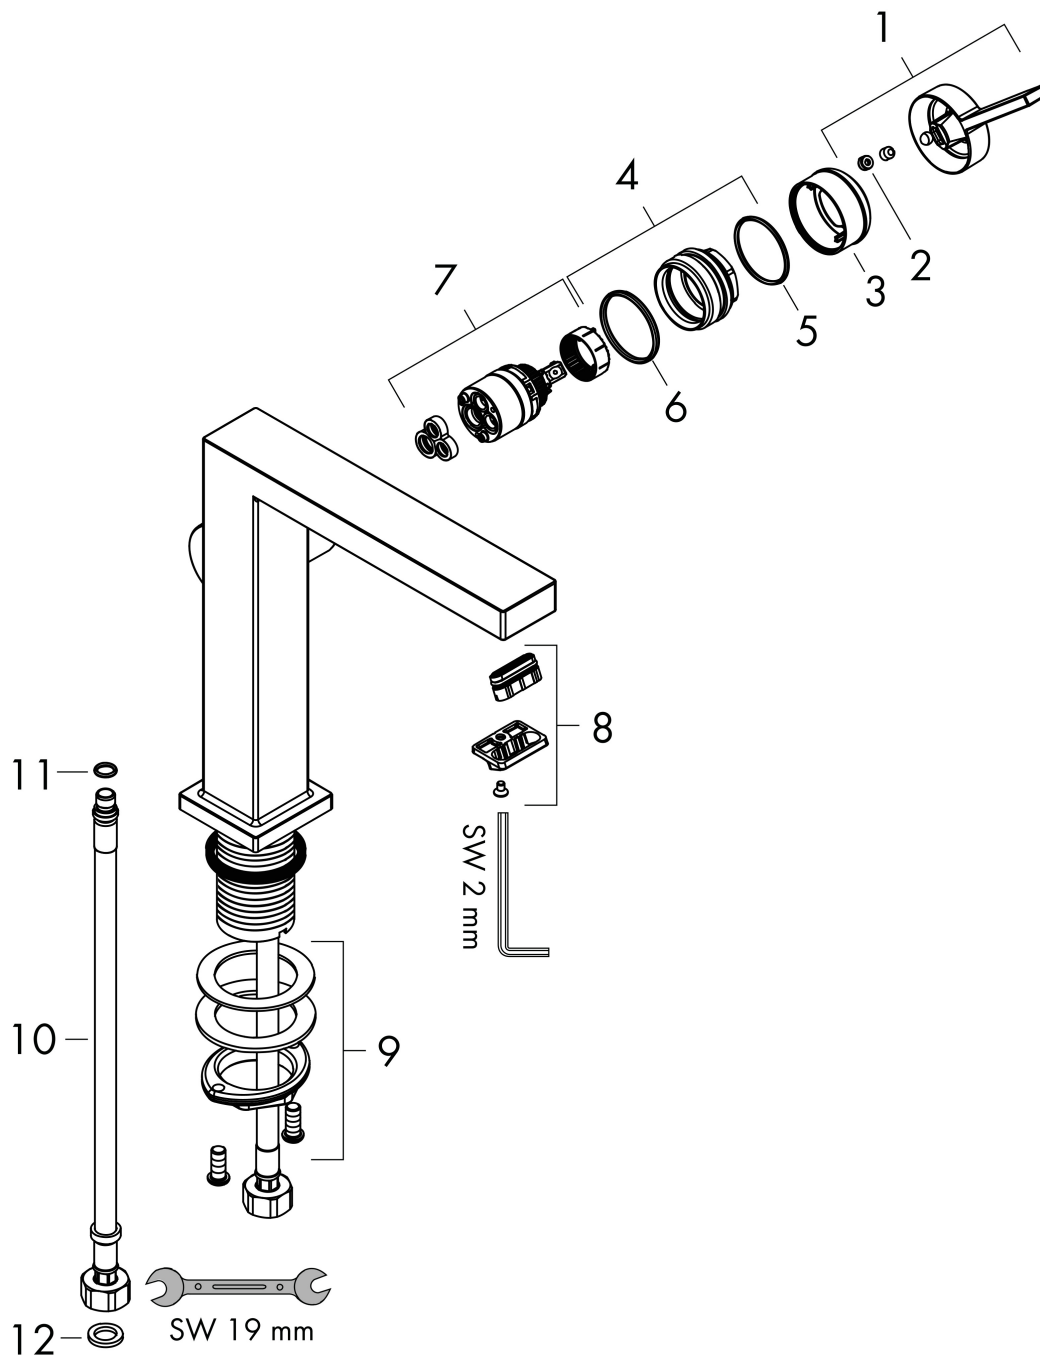

Varumärke	hansgrohe
Art. Namn	Tecturis E 1-grepps tvättställsblandare 150 Fine CoolStart EcoSmart+ utan bottenventil
Art. Nr.	73041670
RSK-nr.	8276274
Ytsikt	Matt svart
Pos	1

Produktbild

Funktioner

- ComfortZone: 150
- överhäng: 157 mm
- kranhöjd: 173 mm
- handtagsvariant: spakhandtag
- stråltyp: WaterfallStream
- maximal flödesmängd vid 3 bar: 4 l/min
- keramisk avstängning
- ljudklass: I
- flödesklass: O
- EU taxonomy: max. 6 l/min - Substantial Contribution (SC) möjligt
- LEED: 50 % reduktion - max. 4,2 l/min
- BREEAM: nivå 3 - max. 4,5 l/min

Ritning

Teknologi

Certifikat

Koder/standarder

- STA 1870

Varumärke hansgrohe
 Art. Namn **Tecturis E** 1-grepps tvättställsblandare 150 Fine CoolStart EcoSmart+ utan bottenventil
 Art. Nr. 73041670
 RSK-nr. 8276274
 Ytskikt Matt svart
 Pos 1

Flödesdiagram

Varumärke	hansgrohe
Art. Namn	Tectoris E 1-grepps tvättställsblandare 150 Fine CoolStart EcoSmart+ utan bottenventil
Art. Nr.	73041670
RSK-nr.	8276274
Ytskikt	Matt svart
Pos	1

Reservdelsritning för byggnadsår: >09/23

Pos.	Beskrivning	Art.nr.
1	Grepp	94997670
2	täckbricka, grepp	93735610
3	Rosett	94987670
4	Mutter	94996000
5	O-ring 28x1,5	98421000
6	O-ring 29x2	98391000
7	Kartusch kpl.	93760000
8	Luftblandare kpl.	94994670
9	null	13961000
10	Anslutningsslang 450 mm M8x0,75 G3/8	97206000
11	O-ring 7x1,5	98422000
12	Tätningssset	95581000
a	Rosett till omvända anslutningar	87494670
b	Push-open bottenventil	50100670