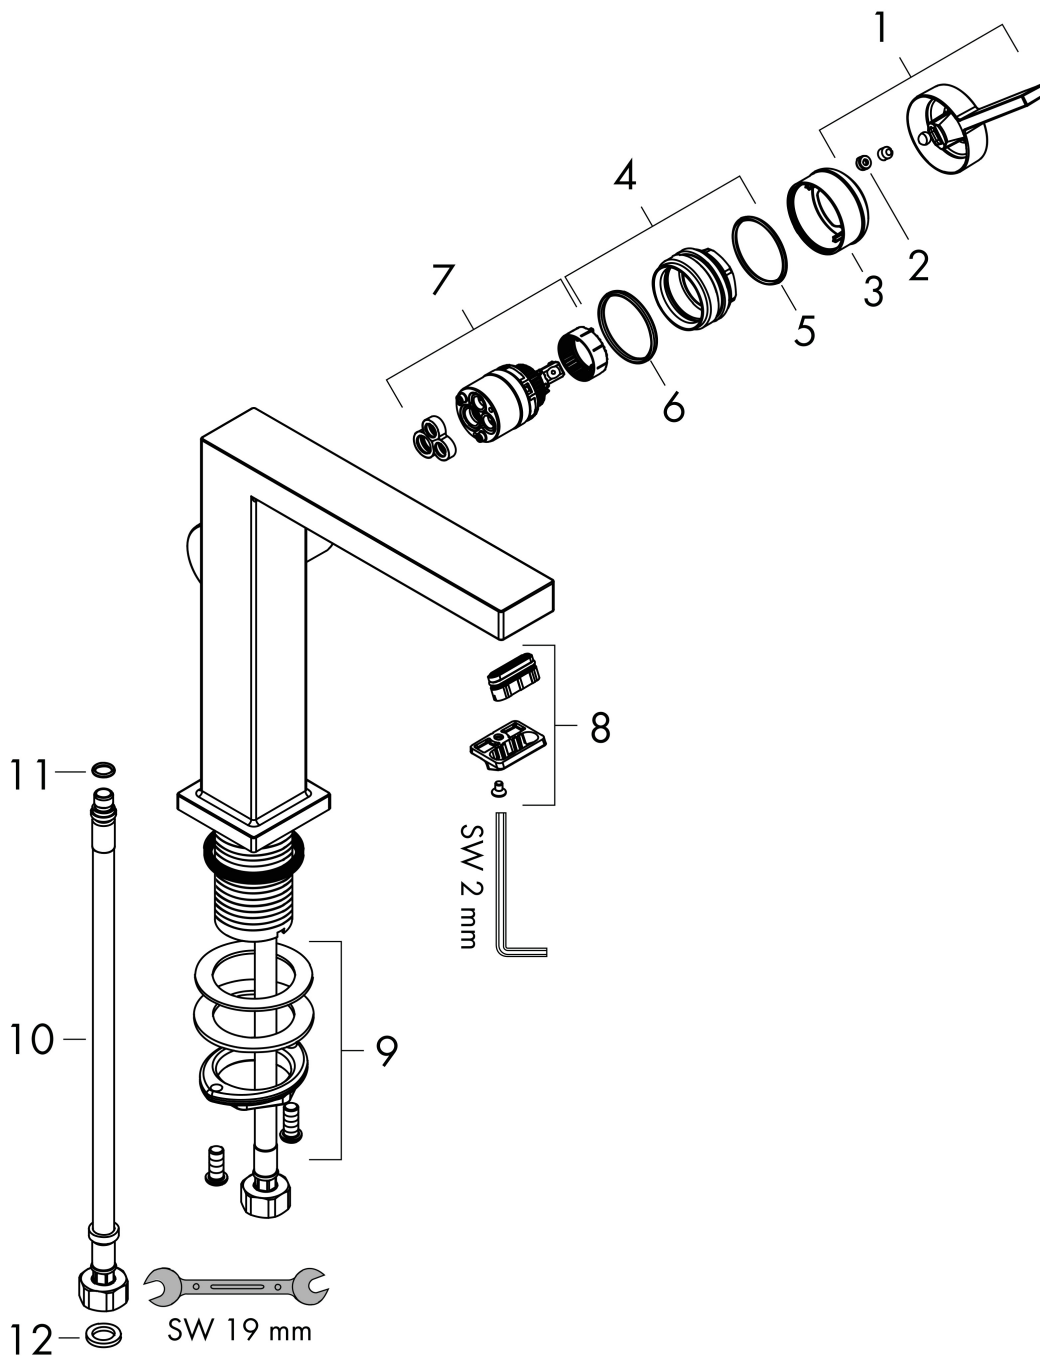

Ritning

Teknologi

Certifikat

Koder/standarder

- STA 1870

Varumärke hansgrohe
 Art. Namn **Tecturis E** 1-grepps tvättställsblandare 150 Fine CoolStart EcoSmart+ utan bottenventil
 Art. Nr. 73041700
 RSK-nr. 8276275
 Ytskikt Matt vit
 Pos 1

Flödesdiagram

Varumärke	hansgrohe
Art. Namn	Tecturis E 1-grepps tvättställsblandare 150 Fine CoolStart EcoSmart+ utan bottenventil
Art. Nr.	73041700
RSK-nr.	8276275
Ytskikt	Matt vit
Pos	1

Reservdelsritning för byggnadsår: >09/23

Varumärke hansgrohe
 Art. Namn **Tecturis E** 1-grepps tvättställsblandare 150 Fine CoolStart EcoSmart+ utan bottenventil
 Art. Nr. 73041700
 RSK-nr. 8276275
 Ytskikt Matt vit
 Pos 1

Reservdelslista för byggnadsår: >09/23

Pos.	Beskrivning	Art.nr.
1	Grepp	94997700
2	täckbricka, grepp	93735700
3	Rosett	94987700
4	Mutter	94996000
5	O-ring 28x1,5	98421000
6	O-ring 29x2	98391000
7	Kartusch kpl.	93760000
8	Luftblandare kpl.	94994700
9	null	13961000
10	Anslutningsslang 450 mm M8x0,75 G3/8	97206000
11	O-ring 7x1,5	98422000
12	Tätningssset	95581000
a	Rosett till omvända anslutningar	87494700
b	Push-open bottenventil	50100700