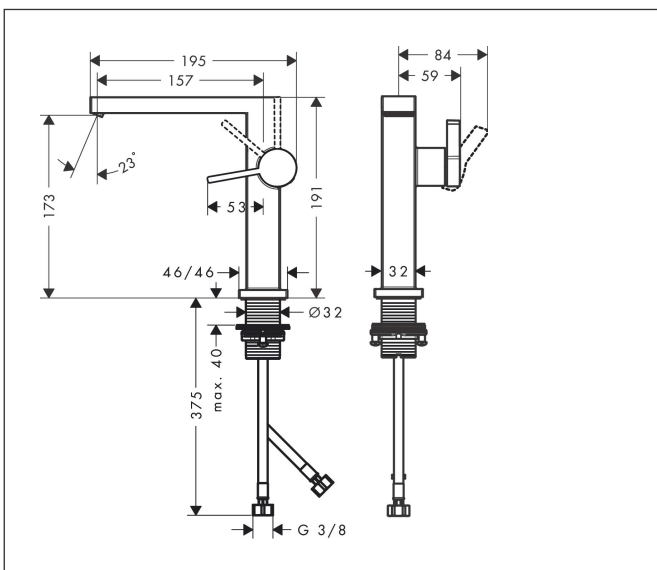

Varumärke	hansgrohe
Art. Namn	Tecturis E 1-grepps tvättställsblandare 150 Fine CoolStart EcoSmart+ utan bottenventil
Art. Nr.	73041700
RSK-nr.	8276275
Ytsikt	Matt vit
Pos	1

Produktbild

Funktioner

- ComfortZone: 150
- överhäng: 157 mm
- kranhöjd: 173 mm
- handtagsvariant: spakhandtag
- stråltyp: WaterfallStream
- maximal flödesmängd vid 3 bar: 4 l/min
- keramisk avstängning
- ljudklass: I
- flödesklass: O
- EU taxonomy: max. 6 l/min - Substantial Contribution (SC) möjligt
- LEED: 50 % reduktion - max. 4,2 l/min
- BREEAM: nivå 3 - max. 4,5 l/min

Ritning

Teknologi

Certifikat

Koder/standarder

- STA 1870

Varumärke hansgrohe
 Art. Namn **Tecturis E** 1-grepps tvättställsblandare 150 Fine CoolStart EcoSmart+ utan bottenventil
 Art. Nr. 73041700
 RSK-nr. 8276275
 Ytskikt Matt vit
 Pos 1

Flödesdiagram

Varumärke	hansgrohe
Art. Namn	Tecturis E 1-grepps tvättställsblandare 150 Fine CoolStart EcoSmart+ utan bottenventil
Art. Nr.	73041700
RSK-nr.	8276275
Ytskikt	Matt vit
Pos	1

Reservdelsritning för byggnadsår: >09/23

Pos.	Beskrivning	Art.nr.
1	Grepp	94997700
2	täckbricka, grepp	93735700
3	Rosett	94987700
4	Mutter	94996000
5	O-ring 28x1,5	98421000
6	O-ring 29x2	98391000
7	Kartusch kpl.	93760000
8	Luftblandare kpl.	94994700
9	null	13961000
10	Anslutningsslang 450 mm M8x0,75 G3/8	97206000
11	O-ring 7x1,5	98422000
12	Tätningssset	95581000
a	Rosett till omvända anslutningar	87494700
b	Push-open bottenventil	50100700