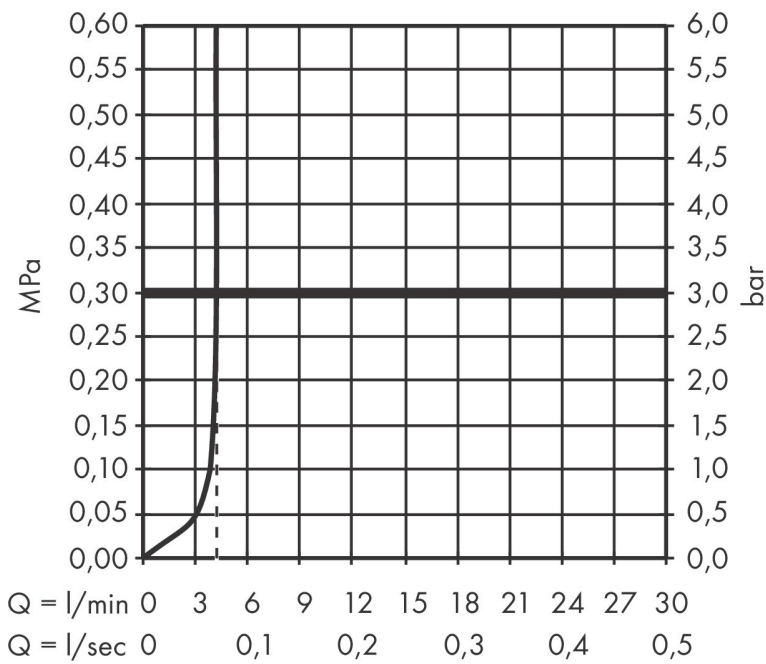

Varumärke hansgrohe
Art. Namn **Tecturis E** 1-grepps tvättställsblandare 150 Fine CoolStart EcoSmart+ utan bottenventil
Art. Nr. 73041700
RSK-nr. 8276275
Ytskikt Matt vit
Pos 1

Flödesdiagram