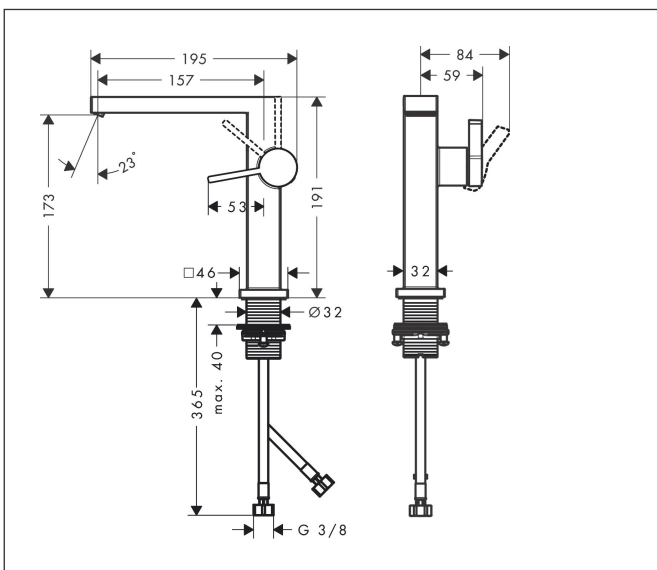

Varumärke	hansgrohe
Art. Namn	Tecturis E 1-grepps tvättställsblandare 150 Fine CoolStart med push-open ventil
Art. Nr.	73042670
RSK-nr.	8276278
Ytsikt	Matt svart
Pos	1

Produktbild

Funktioner

- består av: 1-grepps tvättställsblandare, bottenventil
- ComfortZone: 150
- överhäng: 157 mm
- kranhöjd: 173 mm
- handtagsvariant: spakhandtag
- stråltyp: WaterfallStream
- maximal flödesmängd vid 3 bar: 5 l/min
- keramisk avstängning
- push-open avloppsventil G 1 1/4
- material bottenventil: metall
- ljudklass: I
- flödesklass: O
- EU taxonomy: max. 6 l/min - Substantial Contribution (SC) möjligt
- LEED: 35 % reduktion - max. 5,4 l/min
- BREEAM: nivå 2 - max. 7,5 l/min

Ritning

Teknologi

Certifikat

Koder/standarder

- STA 1870

Varumärke hansgrohe
 Art. Namn **Tecturis E** 1-grepps tvättställsblandare 150 Fine CoolStart med push-open ventil
 Art. Nr. 73042670
 RSK-nr. 8276278
 Ytskikt Matt svart
 Pos 1