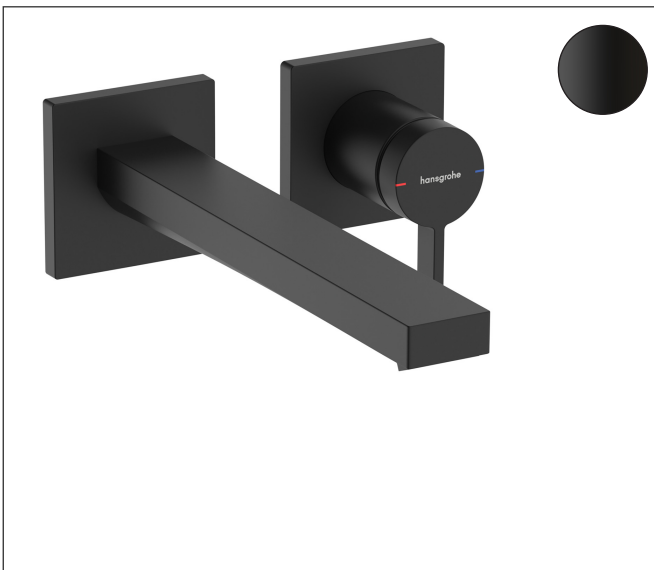

Varumärke	hansgrohe
Art. Namn	Tecturis E 1-grepps tvättställsblandare EcoSmart+ för inbyggnad i vägg med 22,5 cm pip
Art. Nr.	73051670
RSK-nr.	8276282
Ytsikt	Matt svart
Pos	1

Produktbild

Funktioner

- består av: 1-grepps tvättställsblandare för inbyggnad i vägg, bottenventil
- överhäng: 225 mm
- handtagsvariant: spakhandtag
- stråltyp: WaterfallStream
- maximal flödesmängd vid 3 bar: 4 l/min
- keramisk avstängning
- temperaturbegränsning inställningsbar
- öppen bottenventil
- material bottenventil: metall
- handtaget kan placeras till höger eller vänster, beroende på inbyggnadsdelens montering
- ljudklass: I
- flödesklass: O
- EU taxonomy: max. 6 l/min - Substantial Contribution (SC) möjligt
- LEED: 50 % reduktion - max. 4,2 l/min
- BREEAM: nivå 3 - max. 4,5 l/min

Ritning

Teknologi

Certifikat

Koder/standarder

- STA 1870

Varumärke	hansgrohe
Art. Namn	Tecturis E 1-grepps tvättställsblandare EcoSmart+ för inbyggnad i vägg med 22,5 cm pip
Art. Nr.	73051670
RSK-nr.	8276282
Ytskikt	Matt svart
Pos	1

Flödesdiagram

Varumärke	hansgrohe
Art. Namn	Tecturis E 1-grepps tvättställsblandare EcoSmart+ för inbyggnad i vägg med 22,5 cm pip
Art. Nr.	73051670
RSK-nr.	8276282
Ytskikt	Matt svart
Pos	1

Reservdelsritning för byggnadsår: >06/23

Varumärke	hansgrohe
Art. Namn	Tecturis E 1-grepps tvättställsblandare EcoSmart+ för inbyggnad i vägg med 22,5 cm pip
Art. Nr.	73051670
RSK-nr.	8276282
Ytskikt	Matt svart
Pos	1

Reservdelslista för byggnadsår: >06/23