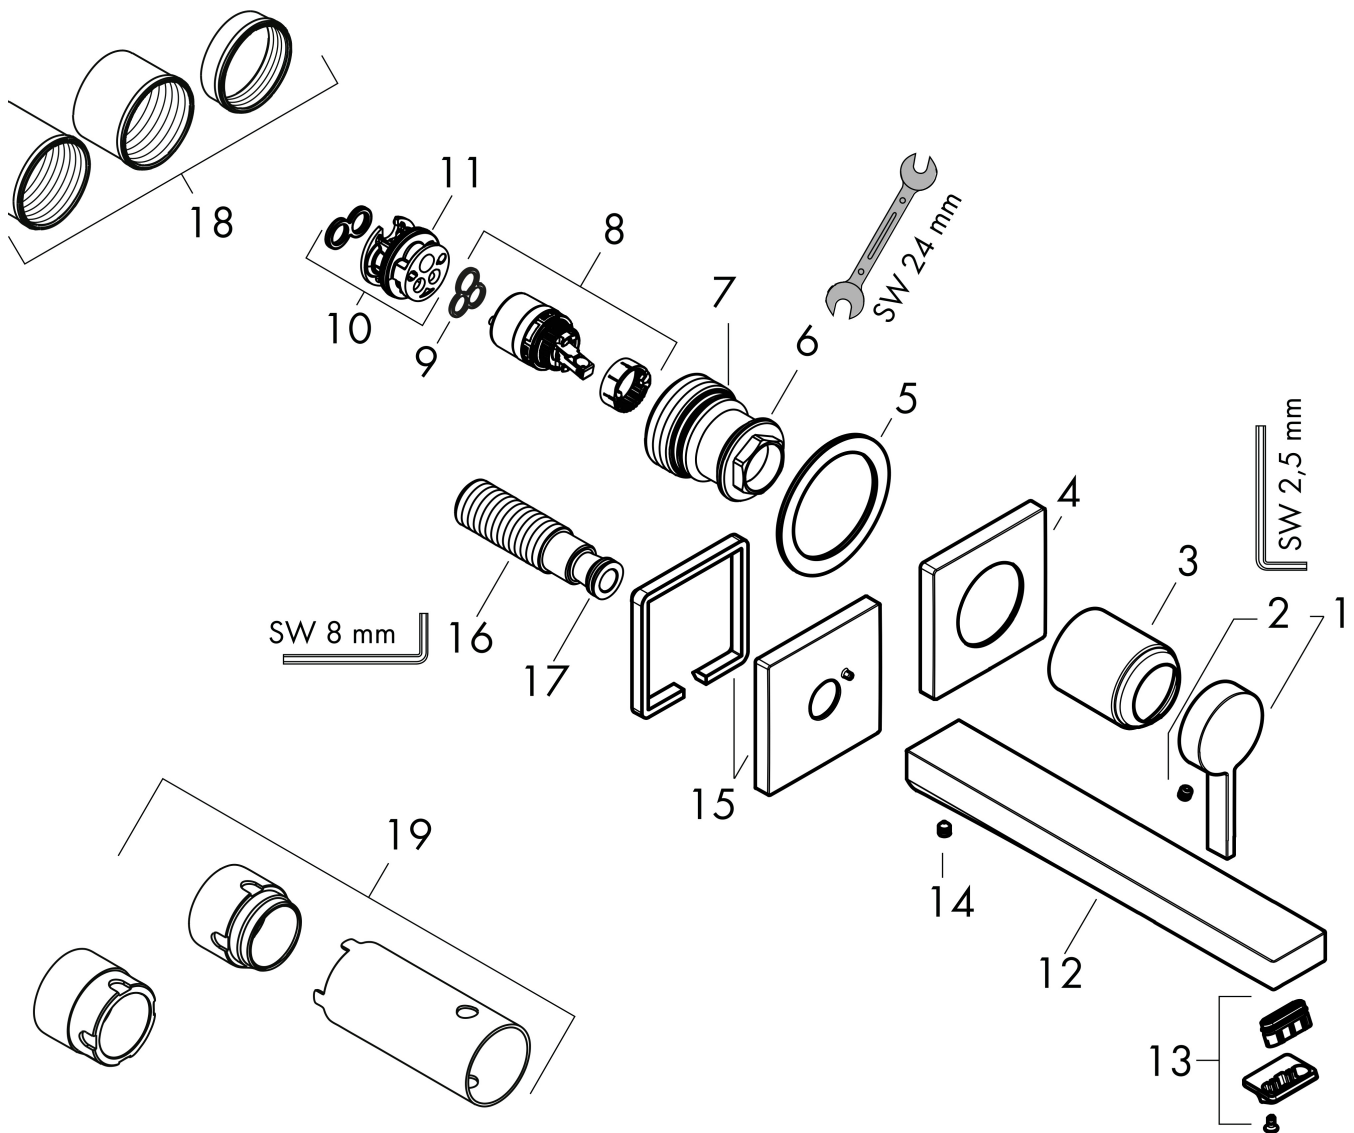

Varumärke	hansgrohe
Art. Namn	Tecturis E 1-grepps tvättställsblandare EcoSmart+ för inbyggnad i vägg med 22,5 cm pip
Art. Nr.	73051670
RSK-nr.	8276282
Ytsikt	Matt svart
Pos	1

Produktbild

Funktioner

- består av: 1-grepps tvättställsblandare för inbyggnad i vägg, bottenventil
- överhäng: 225 mm
- handtagsvariant: spakhandtag
- stråltyp: WaterfallStream
- maximal flödesmängd vid 3 bar: 4 l/min
- keramisk avstängning
- temperaturbegränsning inställningsbar
- öppen bottenventil
- material bottenventil: metall
- handtaget kan placeras till höger eller vänster, beroende på inbyggnadsdelens montering
- ljudklass: I
- flödesklass: O
- EU taxonomy: max. 6 l/min - Substantial Contribution (SC) möjligt
- LEED: 50 % reduktion - max. 4,2 l/min
- BREEAM: nivå 3 - max. 4,5 l/min

Ritning

Teknologi

Certifikat

Koder/standarder

- STA 1870

Varumärke	hansgrohe
Art. Namn	Tecturis E 1-grepps tvättställsblandare EcoSmart+ för inbyggnad i vägg med 22,5 cm pip
Art. Nr.	73051670
RSK-nr.	8276282
Ytskikt	Matt svart
Pos	1

Flödesdiagram

Varumärke	hansgrohe
Art. Namn	Tecturis E 1-grepps tvättställsblandare EcoSmart+ för inbyggnad i vägg med 22,5 cm pip
Art. Nr.	73051670
RSK-nr.	8276282
Ytskikt	Matt svart
Pos	1

Reservdelsritning för byggnadsår: >06/23

Pos.	Beskrivning	Art.nr.
1	Grepp	87112670
2	null	98446000
3	hylsa	93989670
4	Rosett till grepp	87114670
5	null	97600000
6	Mutter	94752000
7	O-ring 34x2	98383000
8	Kartusch kpl.	93760000
9	Tätning	93383000
10	Adapter till kartusch	95634000
11	O-ring 26x2	98147000
12	Pip 225 mm	87110670
13	Luftblandare kpl.	94994000
14	null	97768000
15	Rosett till pip	87119670
16	Anslutningsnippel G ^{1/2}	95626000
17	O-ring 13x2	98128000
18	Skruvhylsor set	97971000
19	Förlängare 25 mm för 13622180	31971000
a	Avlopp	50001670