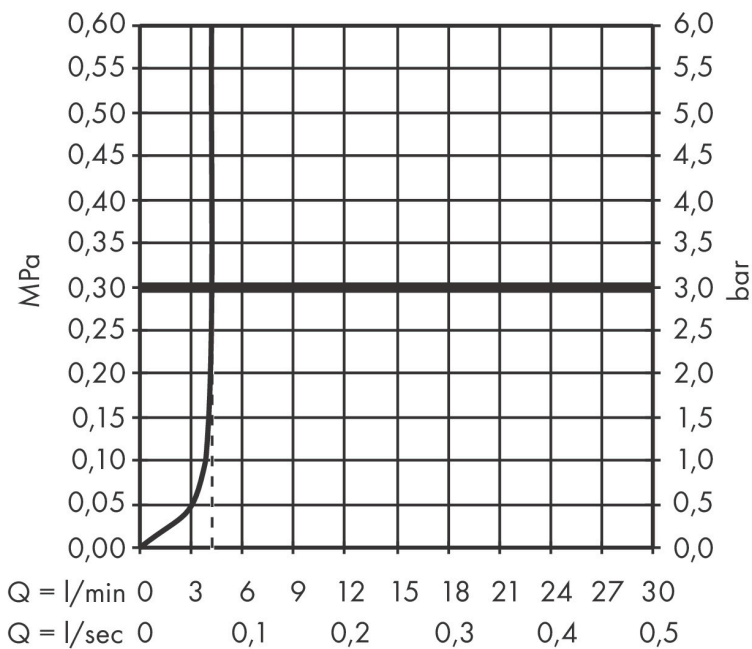

Varumärke	hansgrohe
Art. Namn	Tecturis E 1-grepps tvättställsblandare EcoSmart+ för inbyggnad i vägg med 22,5 cm pip
Art. Nr.	73051670
RSK-nr.	8276282
Ytskikt	Matt svart
Pos	1

Flödesdiagram