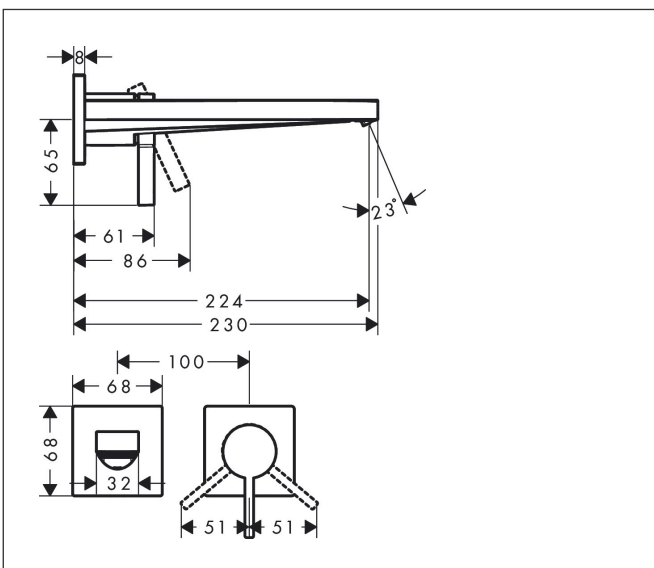

Varumärke	hansgrohe
Art. Namn	Tecturis E 1-grepps tvättställsblandare EcoSmart+ för inbyggnad i vägg med 22,5 cm pip
Art. Nr.	73051670
RSK-nr.	8276282
Ytsikt	Matt svart
Pos	1

Produktbild

Funktioner

- består av: 1-grepps tvättställsblandare för inbyggnad i vägg, bottenventil
- överhäng: 225 mm
- handtagsvariant: spakhandtag
- stråltyp: WaterfallStream
- maximal flödesmängd vid 3 bar: 4 l/min
- keramisk avstängning
- temperaturbegränsning inställningsbar
- öppen bottenventil
- material bottenventil: metall
- handtaget kan placeras till höger eller vänster, beroende på inbyggnadsdelens montering
- ljudklass: I
- flödesklass: O
- EU taxonomy: max. 6 l/min - Substantial Contribution (SC) möjligt
- LEED: 50 % reduktion - max. 4,2 l/min
- BREEAM: nivå 3 - max. 4,5 l/min

Ritning

Teknologi

Certifikat

Koder/standarder

- STA 1870

Varumärke	hansgrohe
Art. Namn	Tecturis E 1-grepps tvättställsblandare EcoSmart+ för inbyggnad i vägg med 22,5 cm pip
Art. Nr.	73051670
RSK-nr.	8276282
Ytskikt	Matt svart
Pos	1

Flödesdiagram

Varumärke	hansgrohe
Art. Namn	Tecturis E 1-grepps tvättställsblandare EcoSmart+ för inbyggnad i vägg med 22,5 cm pip
Art. Nr.	73051670
RSK-nr.	8276282
Ytskikt	Matt svart
Pos	1

Reservdelsritning för byggnadsår: >06/23