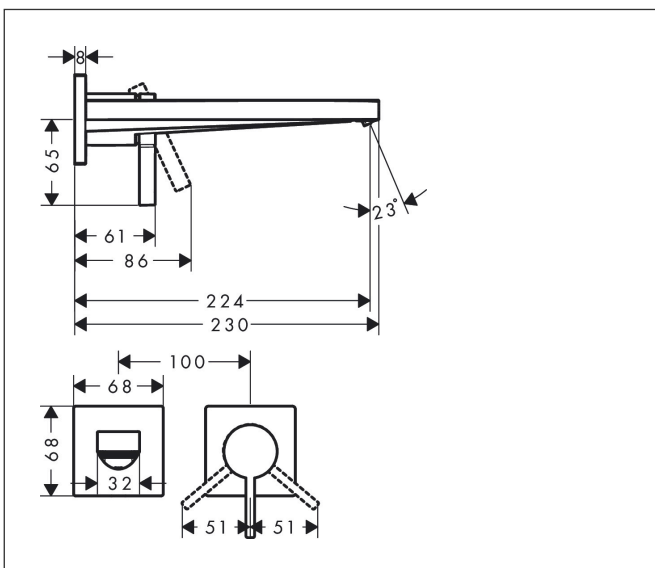

Varumärke	hansgrohe
Art. Namn	Tecturis E 1-grepps tvättställsblandare EcoSmart+ för inbyggnad i vägg med 22,5 cm pip
Art. Nr.	73051700
RSK-nr.	8276283
Ytsikt	Matt vit
Pos	1

Produktbild

Funktioner

- består av: 1-grepps tvättställsblandare för inbyggnad i vägg, bottenventil
- överhäng: 225 mm
- handtagsvariant: spakhandtag
- stråltyp: WaterfallStream
- maximal flödesmängd vid 3 bar: 4 l/min
- keramisk avstängning
- temperaturbegränsning inställningsbar
- öppen bottenventil
- material bottenventil: metall
- handtaget kan placeras till höger eller vänster, beroende på inbyggnadsdelens montering
- ljudklass: I
- flödesklass: O
- EU taxonomy: max. 6 l/min - Substantial Contribution (SC) möjligt
- LEED: 50 % reduktion - max. 4,2 l/min
- BREEAM: nivå 3 - max. 4,5 l/min

Ritning

Teknologi

Certifikat

Koder/standarder

- STA 1870

Varumärke	hansgrohe
Art. Namn	Tecturis E 1-grepps tvättställsblandare EcoSmart+ för inbyggnad i vägg med 22,5 cm pip
Art. Nr.	73051700
RSK-nr.	8276283
Ytskikt	Matt vit
Pos	1