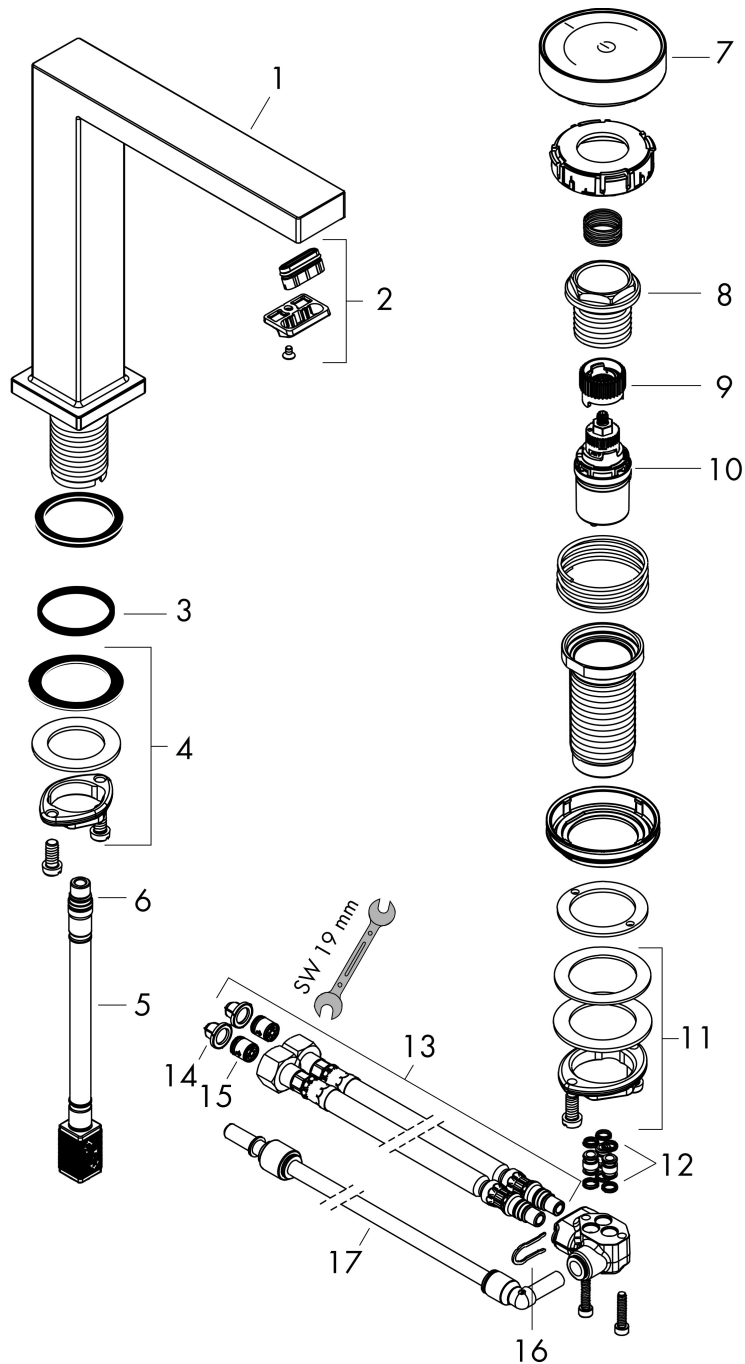

Varumärke hansgrohe  
 Art. Namn **Tecturis E** 2-håls tvättställsblandare 150 CoolStart EcoSmart+ med silventil  
 Art. Nr. 73053000  
 RSK-nr. 8276284  
 Ytskikt Krom  
 Pos 1

## Flödesdiagram

Varumärke	hansgrohe
Art. Namn	<b>Tectoris E</b> 2-håls tvättställsblandare 150 CoolStart EcoSmart+ med silventil
Art. Nr.	73053000
RSK-nr.	8276284
Ytskikt	Krom
Pos	1

## Reservdelsritning för byggnadsår: >10/23

Varumärke	hansgrohe
Art. Namn	<b>Tecturis E</b> 2-håls tvättställsblandare 150 CoolStart EcoSmart+ med silventil
Art. Nr.	73053000
RSK-nr.	8276284
Ytskikt	Krom
Pos	1

## Reservdelstlista för byggnadsår: >10/23

Pos.	Beskrivning	Art.nr.
1	Pip kpl.	87102000
2	Luftblandare kpl.	94994000
3	O-ring 26x4	92191000
4	null	92909000
5	null	92913000
6	O-ring 8x1,75	97827000
7	Grepp	87490000
8	Mutter	87491000
9	Greppadapter	92526000
10	Kartusch kpl.	92529000
11	null	13961000
12	O-ring 5x1,5	92805000
13	Anslutningsslang 900 mm M8x0,75 G3/8	92898000
14	Silpackning	95291000
15	Backventil DW 10	96456000
16	Klämma	98403000
17	Slang	87492000
a	Avlopp	50001000