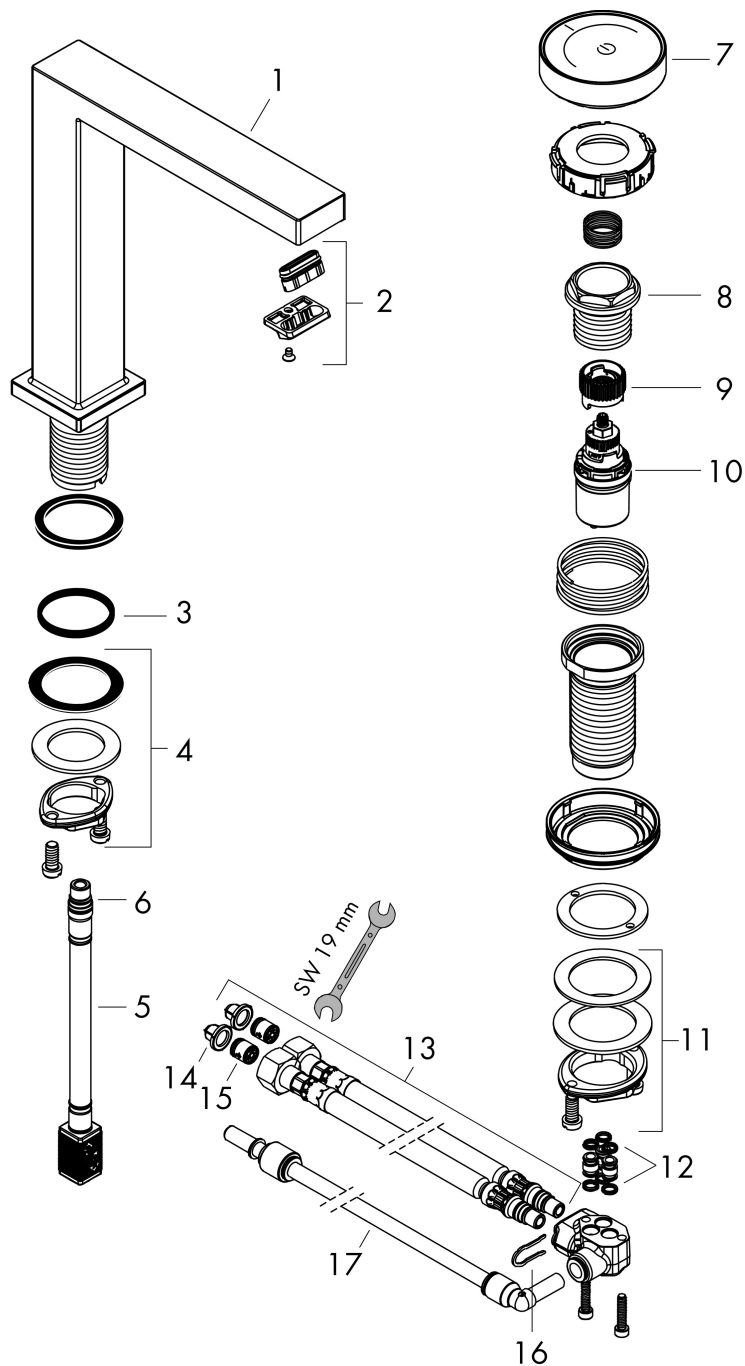

Varumärke	hansgrohe
Art. Namn	Tectoris E 2-håls tvättställsblandare 150 CoolStart EcoSmart+ med silventil
Art. Nr.	73053140
RSK-nr.	8276285
Ytskikt	Borstad brons PVD
Pos	1

Produktbild

Funktioner

- består av: 2-håls tvättställsblandare, bottenventil
- ComfortZone: 150
- överhäng: 158 mm
- kranhöjd: 173 mm
- handtagsvariant: cylindergrepp
- stråltyp: WaterfallStream
- maximal flödesmängd vid 3 bar: 4 l/min
- Selectinsats med temperaturkontroll
- bekväm styrning med vrid- och tryckknapp
- material manöverelement: metallkropp, säkerhetsglas
- öppen bottenventil
- material bottenventil: metall
- flexibel placering av manöverelement
- ljudklass: I
- flödesklass: O
- pipen blir inte igenkalkad av vattenstänk
- quick connect anslutningslang
- EU taxonomy: max. 6 l/min - Substantial Contribution (SC) möjligt
- LEED: 50 % reduktion - max. 4,2 l/min
- BREEAM: nivå 3 - max. 4,5 l/min

Ritning

Teknologi

Certifikat

Koder/standarder

- STA 1870

Varumärke hansgrohe
 Art. Namn **Tecturis E** 2-håls tvättställsblandare 150 CoolStart EcoSmart+ med silventil
 Art. Nr. 73053140
 RSK-nr. 8276285
 Ytskikt Borstad brons PVD
 Pos 1

Flödesdiagram

Varumärke	hansgrohe
Art. Namn	Tectoris E 2-håls tvättställsblandare 150 CoolStart EcoSmart+ med silventil
Art. Nr.	73053140
RSK-nr.	8276285
Ytskikt	Borstad brons PVD
Pos	1

Reservdelsritning för byggnadsår: >10/23

Varumärke	hansgrohe
Art. Namn	Tecturis E 2-håls tvättställsblandare 150 CoolStart EcoSmart+ med silventil
Art. Nr.	73053140
RSK-nr.	8276285
Ytskikt	Borstad brons PVD
Pos	1

Reservdelslista för byggnadsår: >10/23