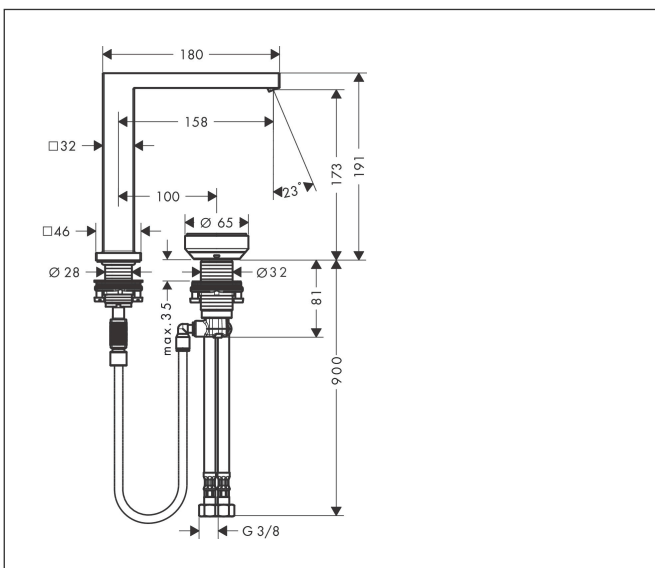

Varumärke	hansgrohe
Art. Namn	Tectoris E 2-håls tvättställsblandare 150 CoolStart EcoSmart+ med silventil
Art. Nr.	73053140
RSK-nr.	8276285
Ytskikt	Borstad brons PVD
Pos	1

Produktbild

Funktioner

- består av: 2-håls tvättställsblandare, bottenventil
- ComfortZone: 150
- överhäng: 158 mm
- kranhöjd: 173 mm
- handtagsvariant: cylindergrepp
- stråltyp: WaterfallStream
- maximal flödesmängd vid 3 bar: 4 l/min
- Selectinsats med temperaturkontroll
- bekväm styrning med vrid- och tryckknapp
- material manöverelement: metallkropp, säkerhetsglas
- öppen bottenventil
- material bottenventil: metall
- flexibel placering av manöverelement
- ljudklass: I
- flödesklass: O
- pipen blir inte igenkalkad av vattenstänk
- quick connect anslutningslang
- EU taxonomy: max. 6 l/min - Substantial Contribution (SC) möjligt
- LEED: 50 % reduktion - max. 4,2 l/min
- BREEAM: nivå 3 - max. 4,5 l/min

Ritning

Teknologi

Certifikat

Koder/standarder

- STA 1870

Varumärke hansgrohe
 Art. Namn **Tecturis E** 2-håls tvättställsblandare 150 CoolStart EcoSmart+ med silventil
 Art. Nr. 73053140
 RSK-nr. 8276285
 Ytskikt Borstad brons PVD
 Pos 1

Flödesdiagram

Varumärke	hansgrohe
Art. Namn	Tectoris E 2-håls tvättställsblandare 150 CoolStart EcoSmart+ med silventil
Art. Nr.	73053140
RSK-nr.	8276285
Ytskikt	Borstad brons PVD
Pos	1

Reservdelsritning för byggnadsår: >10/23

Varumärke	hansgrohe
Art. Namn	Tecturis E 2-håls tvättställsblandare 150 CoolStart EcoSmart+ med silventil
Art. Nr.	73053140
RSK-nr.	8276285
Ytskikt	Borstad brons PVD
Pos	1

Reservdelslista för byggnadsår: >10/23