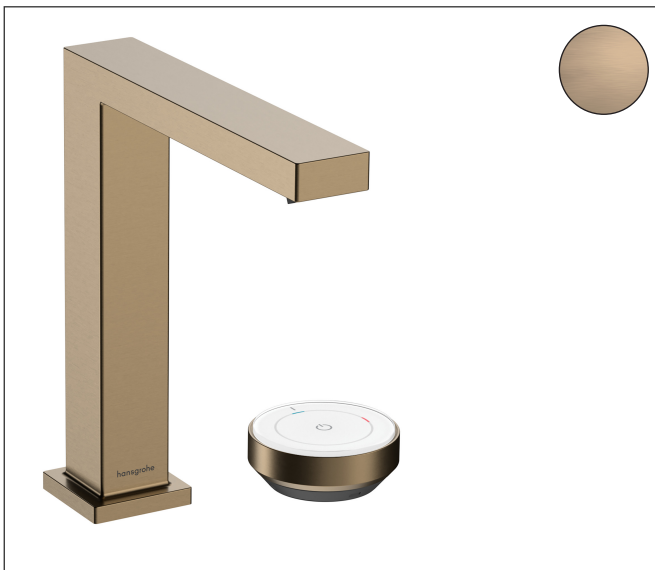

Varumärke	hansgrohe
Art. Namn	Tectoris E 2-håls tvättställsblandare 150 CoolStart EcoSmart+ med silventil
Art. Nr.	73053140
RSK-nr.	8276285
Ytskikt	Borstad brons PVD
Pos	1

Produktbild

Funktioner

- består av: 2-håls tvättställsblandare, bottenventil
- ComfortZone: 150
- överhäng: 158 mm
- kranhöjd: 173 mm
- handtagsvariant: cylindergrepp
- stråltyp: WaterfallStream
- maximal flödesmängd vid 3 bar: 4 l/min
- Selectinsats med temperaturkontroll
- bekväm styrning med vrid- och tryckknapp
- material manöverelement: metallkropp, säkerhetsglas
- öppen bottenventil
- material bottenventil: metall
- flexibel placering av manöverelement
- ljudklass: I
- flödesklass: O
- pipen blir inte igenkalkad av vattenstänk
- quick connect anslutningslang
- EU taxonomy: max. 6 l/min - Substantial Contribution (SC) möjligt
- LEED: 50 % reduktion - max. 4,2 l/min
- BREEAM: nivå 3 - max. 4,5 l/min

Ritning

Teknologi

Certifikat

Koder/standarder

- STA 1870

Varumärke hansgrohe
 Art. Namn **Tecturis E** 2-håls tvättställsblandare 150 CoolStart EcoSmart+ med silventil
 Art. Nr. 73053140
 RSK-nr. 8276285
 Ytskikt Borstad brons PVD
 Pos 1

Flödesdiagram

Varumärke	hansgrohe
Art. Namn	Tectoris E 2-håls tvättställsblandare 150 CoolStart EcoSmart+ med silventil
Art. Nr.	73053140
RSK-nr.	8276285
Ytskikt	Borstad brons PVD
Pos	1

Reservdelsritning för byggnadsår: >10/23

Varumärke	hansgrohe
Art. Namn	Tecturis E 2-håls tvättställsblandare 150 CoolStart EcoSmart+ med silventil
Art. Nr.	73053140
RSK-nr.	8276285
Ytskikt	Borstad brons PVD
Pos	1

Reservdelslista för byggnadsår: >10/23