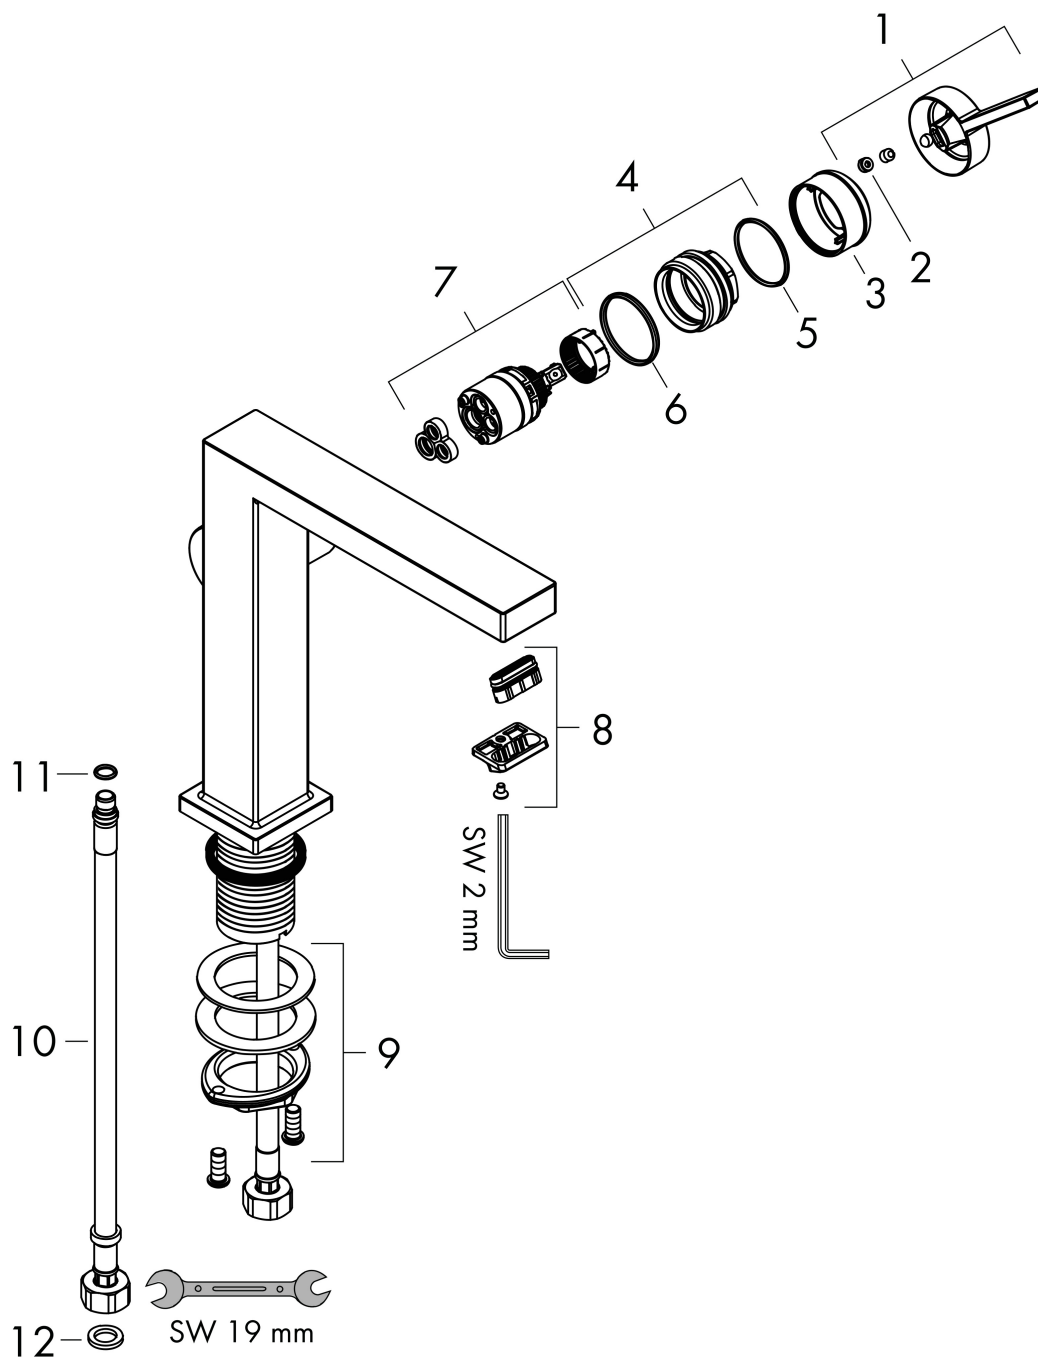

Varumärke	hansgrohe
Art. Namn	Tecturis E 1-grepps tvättställsblandare 240 Fine CoolStart EcoSmart+ med push-open ventil
Art. Nr.	73070140
RSK-nr.	8276297
Ytskikt	Borstad brons PVD
Pos	1

Reservdelsritning för byggnadsår: >09/23