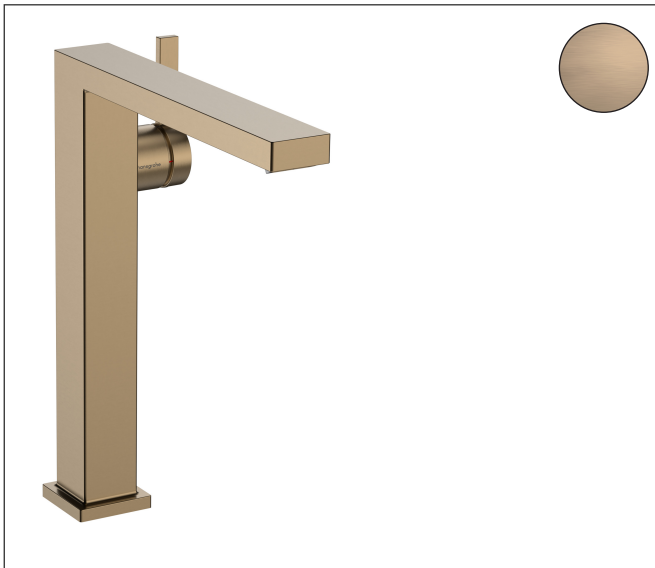

Varumärke
Art. Namn

hansgrohe
Tecturis E 1-grepps tvättställsblandare 240 Fine CoolStart EcoSmart+ med push-open ventil

Art. Nr.

73070140

RSK-nr.

8276297

Ytskikt

Borstad brons PVD

Pos

1

Produktbild

Funktioner

- består av: 1-grepps tvättställsblandare, bottenventil
- ComfortZone: 240
- överhäng: 197 mm
- kranhöjd: 243 mm
- handtagsvariant: spakhandtag
- stråltyp: WaterfallStream
- maximal flödesmängd vid 3 bar: 4 l/min
- keramisk avstängning
- push-open avloppsventil G 1 ¼
- material bottenventil: metall
- ljudklass: I
- flödesklass: O
- EU taxonomy: max. 6 l/min - Substantial Contribution (SC) möjligt
- LEED: 50 % reduktion - max. 4,2 l/min
- BREEAM: nivå 3 - max. 4,5 l/min

Ritning

Teknologi

Certifikat

Koder/standarder

- STA 1870

Varumärke hansgrohe
 Art. Namn **Tecturis E** 1-grepps tvättställsblandare 240 Fine CoolStart EcoSmart+ med push-open ventil
 Art. Nr. 73070140
 RSK-nr. 8276297
 Ytskikt Borstad brons PVD
 Pos 1

Flödesdiagram

| | |
|-----------|--|
| Varumärke | hansgrohe |
| Art. Namn | Tecturis E 1-grepps tvättställsblandare 240 Fine CoolStart EcoSmart+ med push-open ventil |
| Art. Nr. | 73070140 |
| RSK-nr. | 8276297 |
| Ytskikt | Borstad brons PVD |
| Pos | 1 |