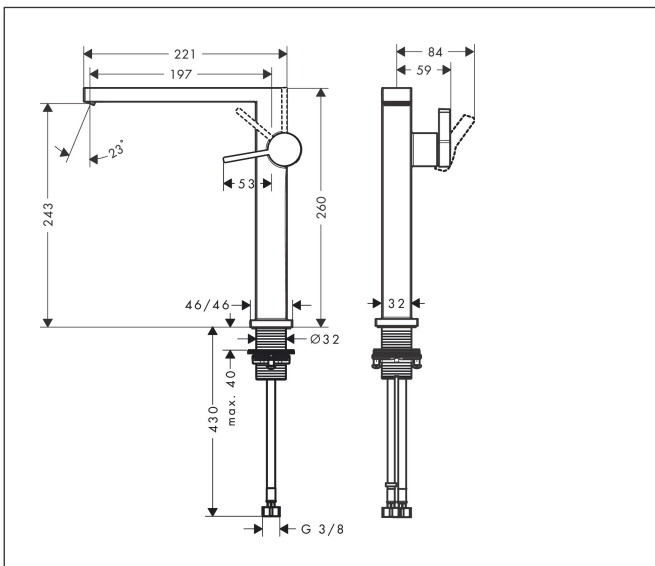

Varumärke
Art. Namn

hansgrohe
Tecturis E 1-grepps tvättställsblandare 240 Fine CoolStart EcoSmart+ med push-open ventil

Art. Nr.

73070140

RSK-nr.

8276297

Ytskikt

Borstad brons PVD

Pos

1

Produktbild

Funktioner

- består av: 1-grepps tvättställsblandare, bottenventil
- ComfortZone: 240
- överhäng: 197 mm
- kranhöjd: 243 mm
- handtagsvariant: spakhandtag
- stråltyp: WaterfallStream
- maximal flödesmängd vid 3 bar: 4 l/min
- keramisk avstängning
- push-open avloppsventil G 1 ¼
- material bottenventil: metall
- ljudklass: I
- flödesklass: O
- EU taxonomy: max. 6 l/min - Substantial Contribution (SC) möjligt
- LEED: 50 % reduktion - max. 4,2 l/min
- BREEAM: nivå 3 - max. 4,5 l/min

Ritning

Teknologi

Certifikat

Koder/standarder

- STA 1870

Varumärke hansgrohe
 Art. Namn **Tecturis E** 1-grepps tvättställsblandare 240 Fine CoolStart EcoSmart+ med push-open ventil
 Art. Nr. 73070140
 RSK-nr. 8276297
 Ytskikt Borstad brons PVD
 Pos 1

Flödesdiagram

| | |
|-----------|--|
| Varumärke | hansgrohe |
| Art. Namn | Tecturis E 1-grepps tvättställsblandare 240 Fine CoolStart EcoSmart+ med push-open ventil |
| Art. Nr. | 73070140 |
| RSK-nr. | 8276297 |
| Ytskikt | Borstad brons PVD |
| Pos | 1 |