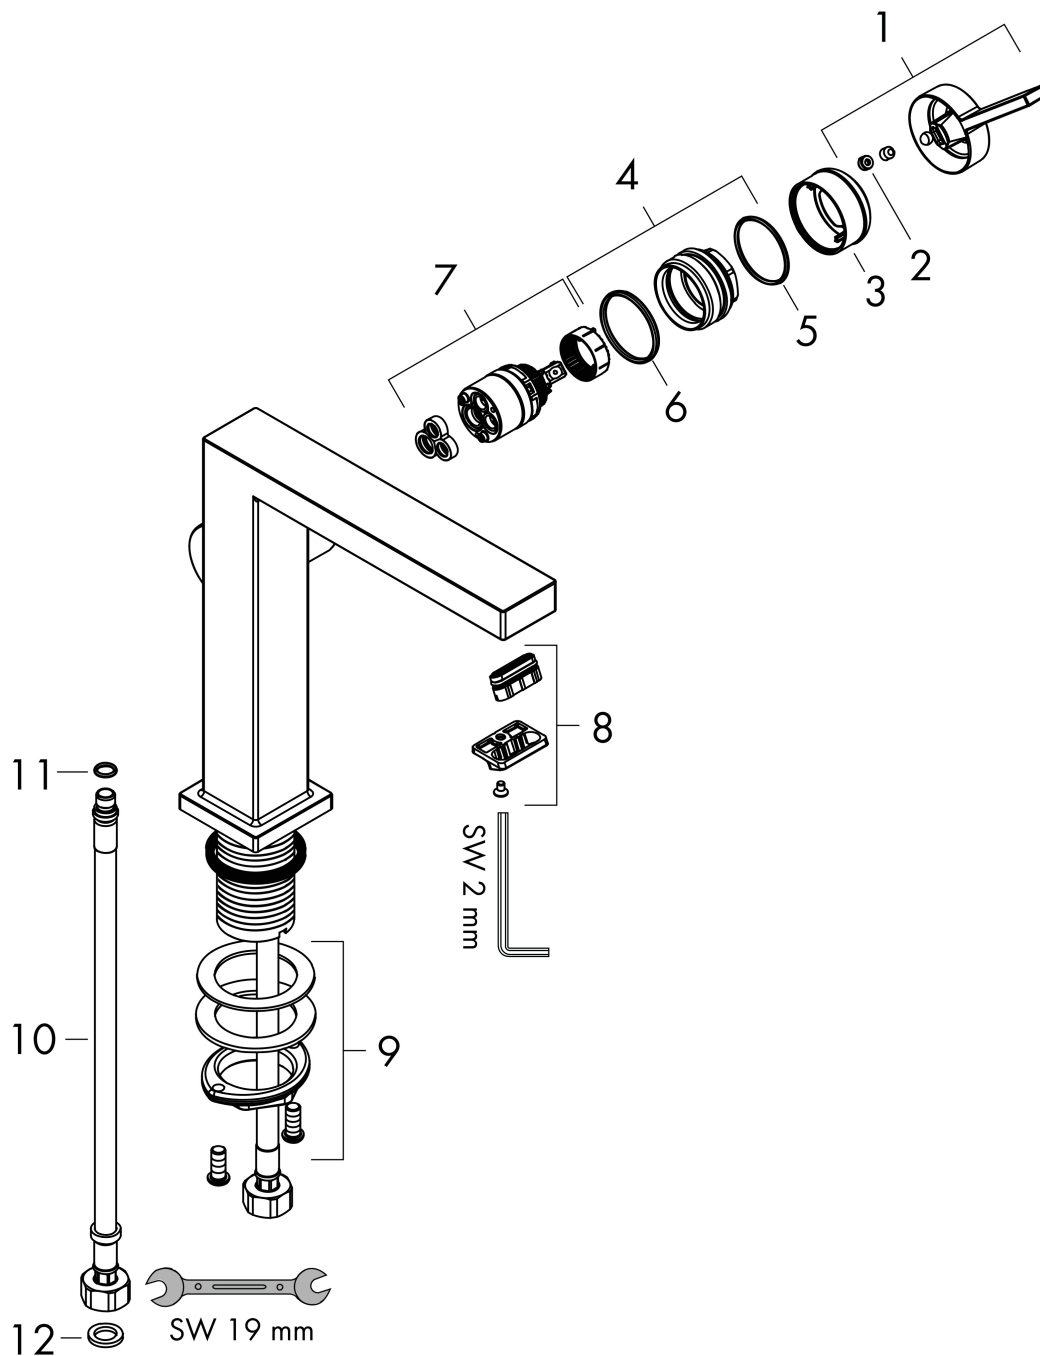

Varumärke
Art. Namn

hansgrohe
Tecturis E 1-grepps tvättställsblandare 240 Fine CoolStart EcoSmart+ med push-open ventil

Art. Nr.
RSK-nr.
Ytsikt
Pos

73070700
8276299
Matt vit
1

Produktbild

Funktioner

- består av: 1-grepps tvättställsblandare, bottenventil
- ComfortZone: 240
- överhäng: 197 mm
- kranhöjd: 243 mm
- handtagsvariant: spakhandtag
- stråltyp: WaterfallStream
- maximal flödesmängd vid 3 bar: 4 l/min
- keramisk avstängning
- push-open avloppsventil G 1 ¼
- material bottenventil: metall
- ljudklass: I
- flödesklass: O
- EU taxonomy: max. 6 l/min - Substantial Contribution (SC) möjligt
- LEED: 50 % reduktion - max. 4,2 l/min
- BREEAM: nivå 3 - max. 4,5 l/min

Ritning

Teknologi

Certifikat

Koder/standarder

- STA 1870

Varumärke hansgrohe
 Art. Namn **Tecturis E** 1-grepps tvättställsblandare 240 Fine CoolStart EcoSmart+ med push-open ventil
 Art. Nr. 73070700
 RSK-nr. 8276299
 Ytskikt Matt vit
 Pos 1

Flödesdiagram

Varumärke	hansgrohe
Art. Namn	Tecturis E 1-grepps tvättställsblandare 240 Fine CoolStart EcoSmart+ med push-open ventil
Art. Nr.	73070700
RSK-nr.	8276299
Ytskikt	Matt vit
Pos	1

Reservdelsritning för byggnadsår: >09/23

Varumärke	hansgrohe
Art. Namn	Tecturis E 1-grepps tvättställsblandare 240 Fine CoolStart EcoSmart+ med push-open ventil
Art. Nr.	73070700
RSK-nr.	8276299
Ytskikt	Matt vit
Pos	1

Reservdelslista för byggnadsår: >09/23