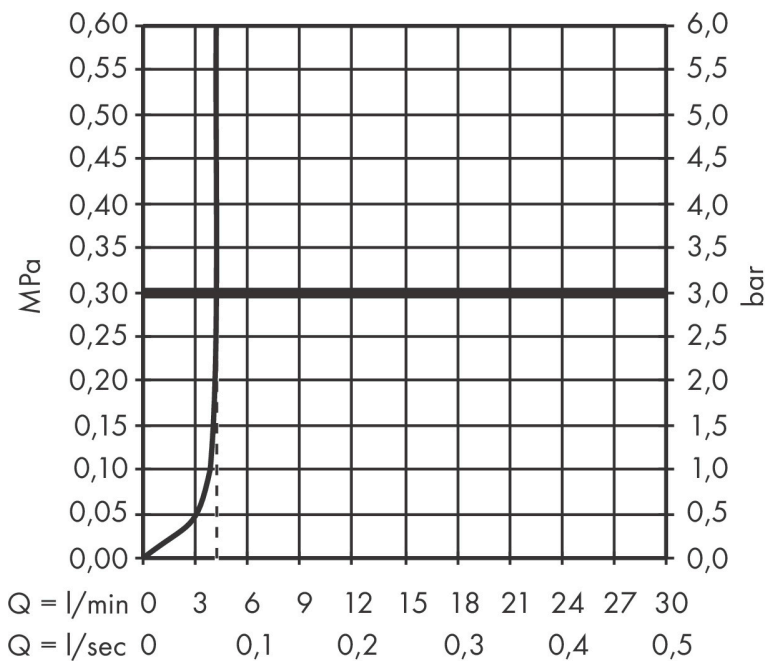

Varumärke
Art. Namn

hansgrohe
Tecturis E 1-grepps tvättställsblandare 240 Fine CoolStart EcoSmart+ med push-open ventil

Art. Nr.
RSK-nr.
Ytsikt
Pos

73070700
8276299
Matt vit
1

Produktbild

Funktioner

- består av: 1-grepps tvättställsblandare, bottenventil
- ComfortZone: 240
- överhäng: 197 mm
- kranhöjd: 243 mm
- handtagsvariant: spakhandtag
- stråltyp: WaterfallStream
- maximal flödesmängd vid 3 bar: 4 l/min
- keramisk avstängning
- push-open avloppsventil G 1 ¼
- material bottenventil: metall
- ljudklass: I
- flödesklass: O
- EU taxonomy: max. 6 l/min - Substantial Contribution (SC) möjligt
- LEED: 50 % reduktion - max. 4,2 l/min
- BREEAM: nivå 3 - max. 4,5 l/min

Ritning

Teknologi

Certifikat

Koder/standarder

- STA 1870

Varumärke hansgrohe
 Art. Namn **Tecturis E** 1-grepps tvättställsblandare 240 Fine CoolStart EcoSmart+ med push-open ventil
 Art. Nr. 73070700
 RSK-nr. 8276299
 Ytskikt Matt vit
 Pos 1

Flödesdiagram

Varumärke	hansgrohe
Art. Namn	Tecturis E 1-grepps tvättställsblandare 240 Fine CoolStart EcoSmart+ med push-open ventil
Art. Nr.	73070700
RSK-nr.	8276299
Ytskikt	Matt vit
Pos	1

Reservdelsritning för byggnadsår: >09/23