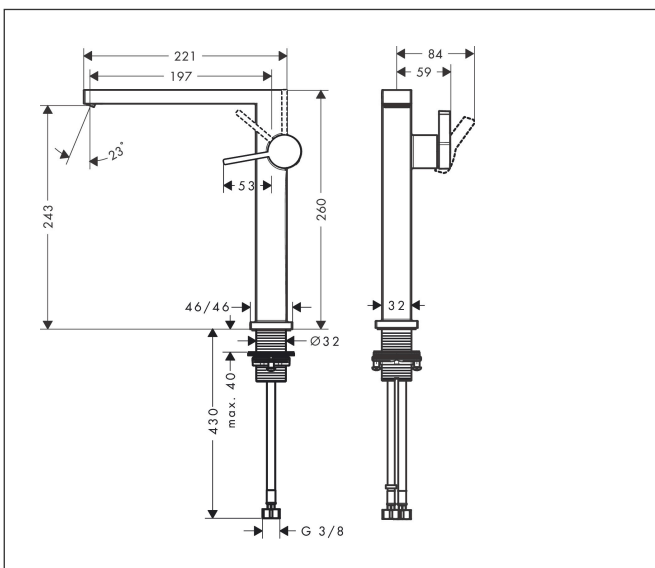

Varumärke
Art. Namn

hansgrohe
Tecturis E 1-grepps tvättställsblandare 240 Fine CoolStart EcoSmart+ med push-open ventil

Art. Nr.
RSK-nr.
Ytsikt
Pos

73070700
8276299
Matt vit
1

Produktbild

Funktioner

- består av: 1-grepps tvättställsblandare, bottenventil
- ComfortZone: 240
- överhäng: 197 mm
- kranhöjd: 243 mm
- handtagsvariant: spakhandtag
- stråltyp: WaterfallStream
- maximal flödesmängd vid 3 bar: 4 l/min
- keramisk avstängning
- push-open avloppsventil G 1 ¼
- material bottenventil: metall
- ljudklass: I
- flödesklass: O
- EU taxonomy: max. 6 l/min - Substantial Contribution (SC) möjligt
- LEED: 50 % reduktion - max. 4,2 l/min
- BREEAM: nivå 3 - max. 4,5 l/min

Ritning

Teknologi

Certifikat

Koder/standarder

- STA 1870

Varumärke hansgrohe
 Art. Namn **Tecturis E** 1-grepps tvättställsblandare 240 Fine CoolStart EcoSmart+ med push-open ventil
 Art. Nr. 73070700
 RSK-nr. 8276299
 Ytskikt Matt vit
 Pos 1

Flödesdiagram

Varumärke	hansgrohe
Art. Namn	Tecturis E 1-grepps tvättställsblandare 240 Fine CoolStart EcoSmart+ med push-open ventil
Art. Nr.	73070700
RSK-nr.	8276299
Ytskikt	Matt vit
Pos	1

Reservdelsritning för byggnadsår: >09/23

Varumärke	hansgrohe
Art. Namn	Tecturis E 1-grepps tvättställsblandare 240 Fine CoolStart EcoSmart+ med push-open ventil
Art. Nr.	73070700
RSK-nr.	8276299
Ytskikt	Matt vit
Pos	1

Reservdelslista för byggnadsår: >09/23