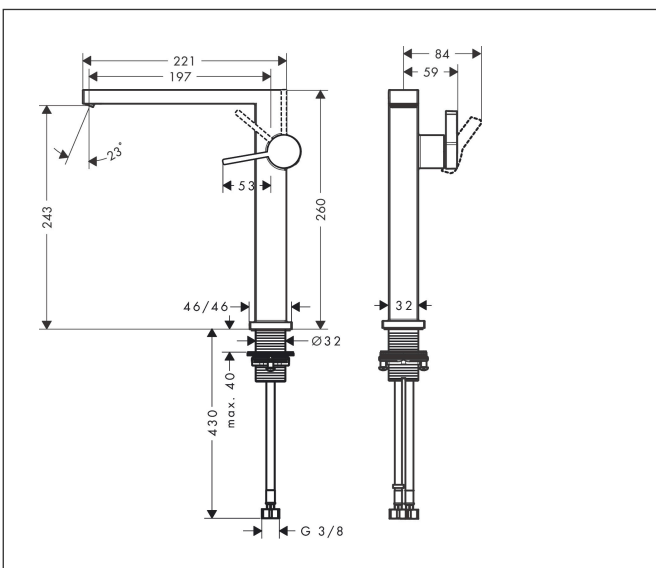

Varumärke	hansgrohe
Art. Namn	Tecturis E 1-grepps tvättställsblandare 240 Fine CoolStart EcoSmart+ utan bottenventil
Art. Nr.	73072670
RSK-nr.	8276302
Ytsikt	Matt svart
Pos	1

Produktbild

Funktioner

- ComfortZone: 240
- överhäng: 197 mm
- kranhöjd: 243 mm
- handtagsvariant: spakhandtag
- stråltyp: WaterfallStream
- maximal flödesmängd vid 3 bar: 4 l/min
- keramisk avstängning
- ljudklass: I
- flödesklass: O
- EU taxonomy: max. 6 l/min - Substantial Contribution (SC) möjligt
- LEED: 50 % reduktion - max. 4,2 l/min
- BREEAM: nivå 3 - max. 4,5 l/min

Ritning

Teknologi

Certifikat

Koder/standarder

- STA 1870

Varumärke hansgrohe
 Art. Namn **Tecturis E** 1-grepps tvättställsblandare 240 Fine CoolStart EcoSmart+ utan bottenventil
 Art. Nr. 73072670
 RSK-nr. 8276302
 Ytskikt Matt svart
 Pos 1

Flödesdiagram

Varumärke hansgrohe
 Art. Namn **Tecturis E** 1-grepps tvättställsblandare 240 Fine CoolStart EcoSmart+ utan bottenventil
 Art. Nr. 73072670
 RSK-nr. 8276302
 Ytskikt Matt svart
 Pos 1

Reservdelista för byggnadsår: >09/23

Pos.	Beskrivning	Art.nr.
1	Grepp	94997670
2	täckbricka, grepp	93735610
3	Rosett	94987670
4	Mutter	94996000
5	O-ring 28x1,5	98421000
6	O-ring 29x2	98391000
7	Kartusch kpl.	93760000
8	Luftblandare kpl.	94994670
9	null	13961000
10	Anslutningsslang 600 mm M8x0,75 G3/8	96556000
11	O-ring 7x1,5	98422000
12	Tätningssset	95581000
a	Rosett till omvända anslutningar	87494670