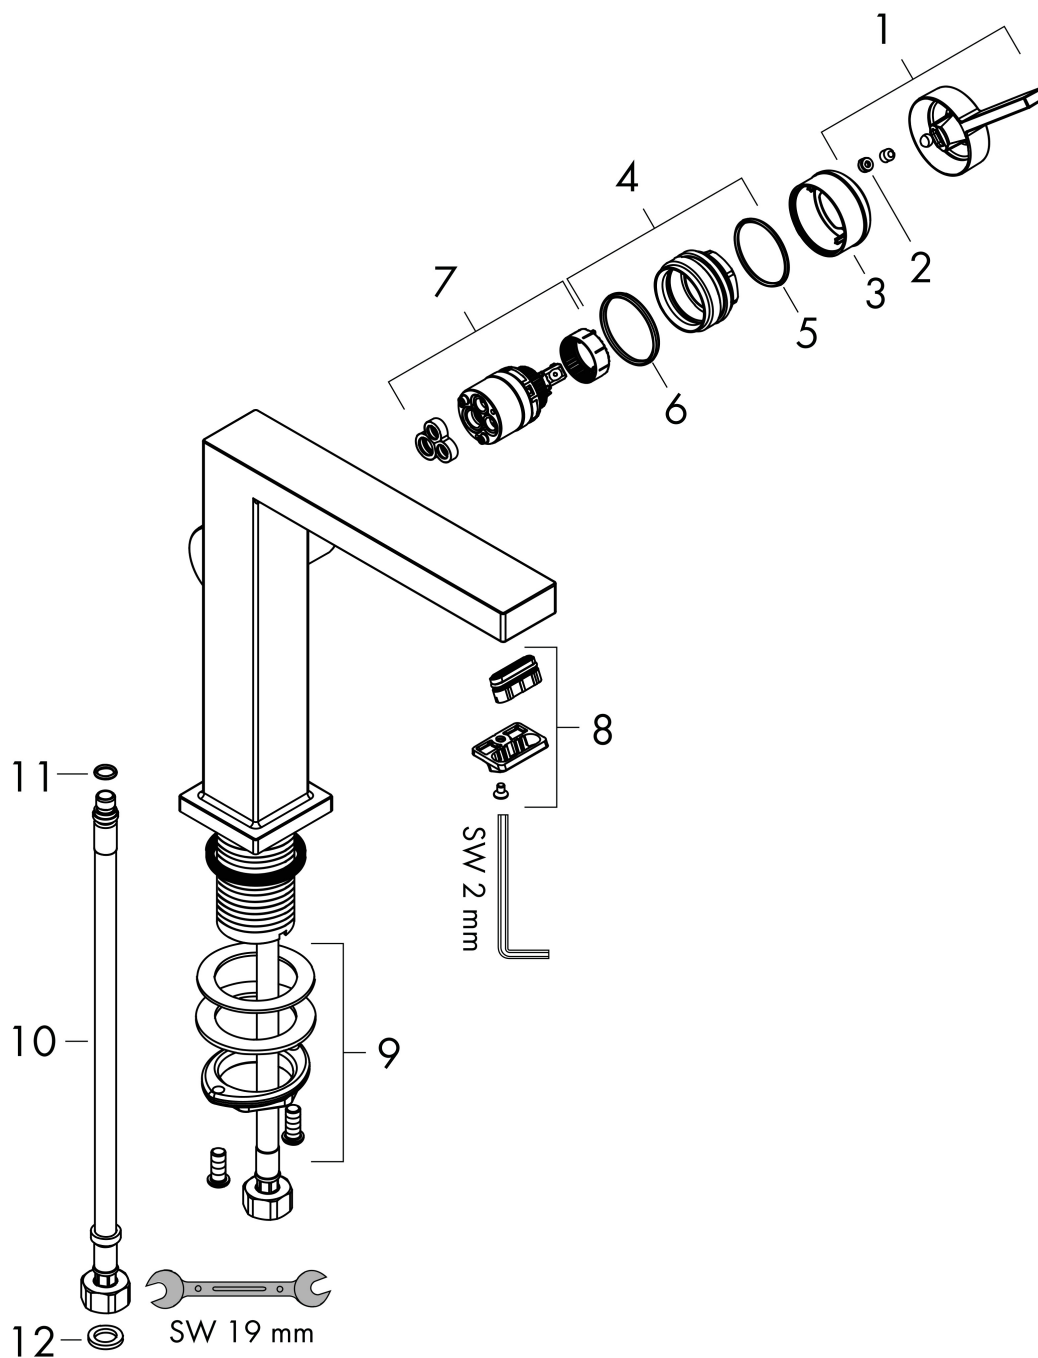

Varumärke	hansgrohe
Art. Namn	Tecturis E 1-grepps tvättställsblandare 240 Fine CoolStart EcoSmart+ utan bottenventil
Art. Nr.	73072700
RSK-nr.	8276303
Ytskikt	Matt vit
Pos	1

Reservdelsritning för byggnadsår: >09/23