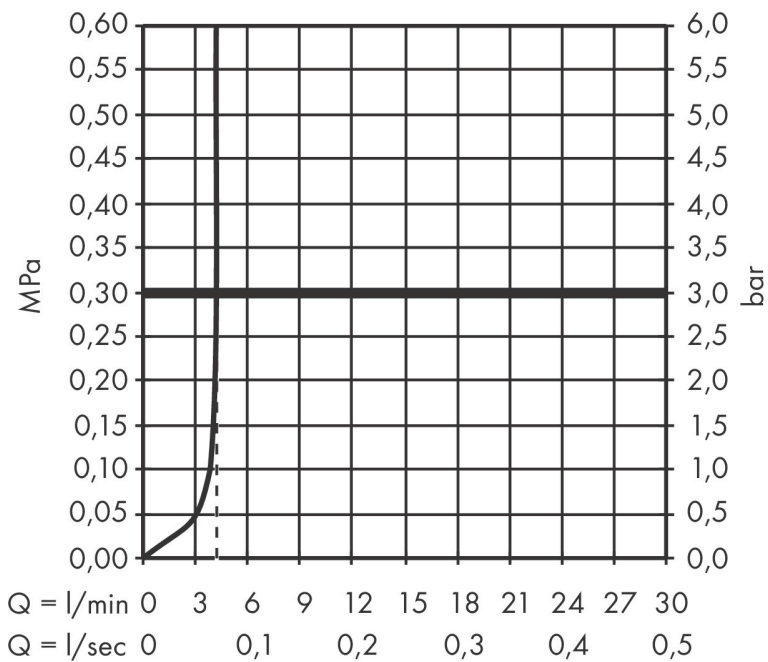

Varumärke hansgrohe
Art. Namn **Tecturis E** 1-grepps tvättställsblandare 240 Fine CoolStart EcoSmart+ utan bottenventil
Art. Nr. 73072700
RSK-nr. 8276303
Ytskikt Matt vit
Pos 1

Flödesdiagram