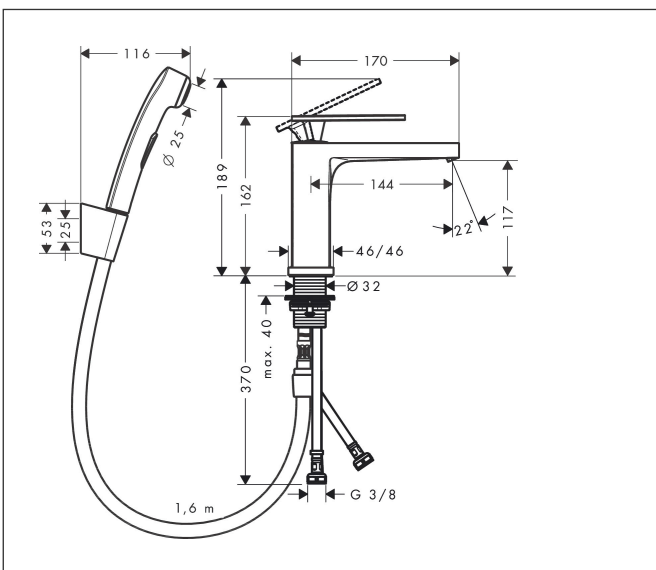

Varumärke	hansgrohe
Art. Namn	Tecturis E 1-grepps tvättställsblandare 110 med bidettehanddusch och 160 cm duschslang
Art. Nr.	73210670
RSK-nr.	8276309
Ytskikt	Matt svart
Pos	1

Produktbild

Funktioner

- består av: 1-grepps tvättställsblandare, bidettehanddusch, duschhållare, duschslang, bottenventil
- ComfortZone: 110
- överhäng: 144 mm
- kranhöjd: 117 mm
- handtagsvariant: spakhandtag
- stråltyp: WaterfallStream
- stråltyp bidette: duschstråle
- maximal flödesmängd vid 3 bar: 5,8 l/min
- keramisk avstängning
- temperaturbegränsning inställningsbar
- push-open avloppsventil G 1 ¼
- material bottenventil: metall
- backventil
- EU taxonomy: max. 6 l/min - Substantial Contribution (SC) möjligt
- LEED: 25 % reduktion - max. 6,2 l/min
- BREEAM: nivå 2 - max. 7,5 l/min

Ritning

Teknologi

Certifikat

Koder/standarder

- STA 1870

Varumärke hansgrohe
 Art. Namn **Tecturis E** 1-grepps tvättställsblandare 110 med bidettehanddusch och 160 cm
 duschslang
 Art. Nr. 73210670
 RSK-nr. 8276309
 Ytskikt Matt svart
 Pos 1

Flödesdiagram

1 Genomströmningskapacitet ettgreppsblandare

2 Genomströmningskapacitet handdusch

Varumärke	hansgrohe
Art. Namn	Tecturis E 1-grepps tvättställsblandare 110 med bidettehanddusch och 160 cm duschslang
Art. Nr.	73210670
RSK-nr.	8276309
Ytsikt	Matt svart
Pos	1

Reservdelsritning för byggnadsår: >09/23

Varumärke	hansgrohe
Art. Namn	Tecturis E 1-grepps tvättställsblandare 110 med bidettehanddusch och 160 cm duschslang
Art. Nr.	73210670
RSK-nr.	8276309
Ytskikt	Matt svart
Pos	1