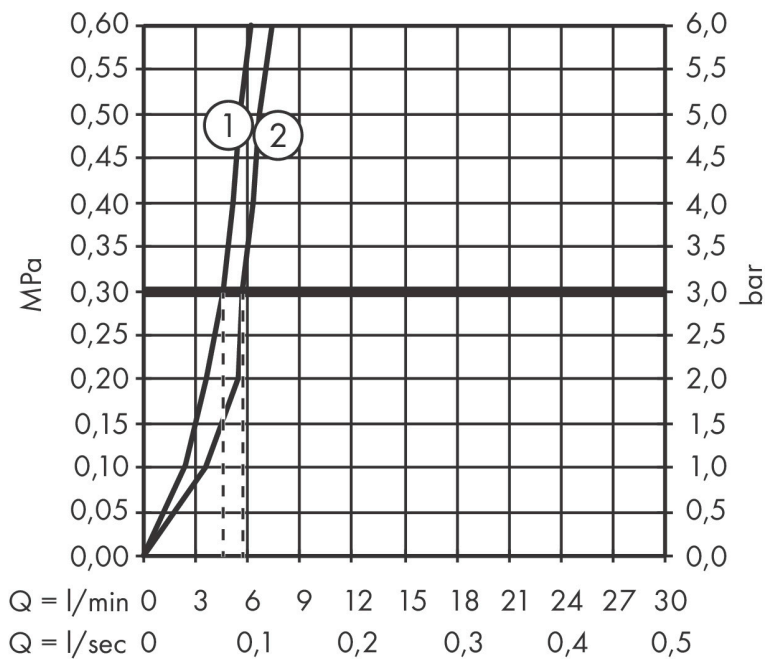

Varumärke hansgrohe
Art. Namn **Tecturis E** 1-grepps tvättställsblandare 110 med bidettehanddusch och 160 cm
duschslang
Art. Nr. 73210670
RSK-nr. 8276309
Ytskikt Matt svart
Pos 1

Flödesdiagram

1 Genomströmningskapacitet ettgreppsblandare

2 Genomströmningskapacitet handdusch