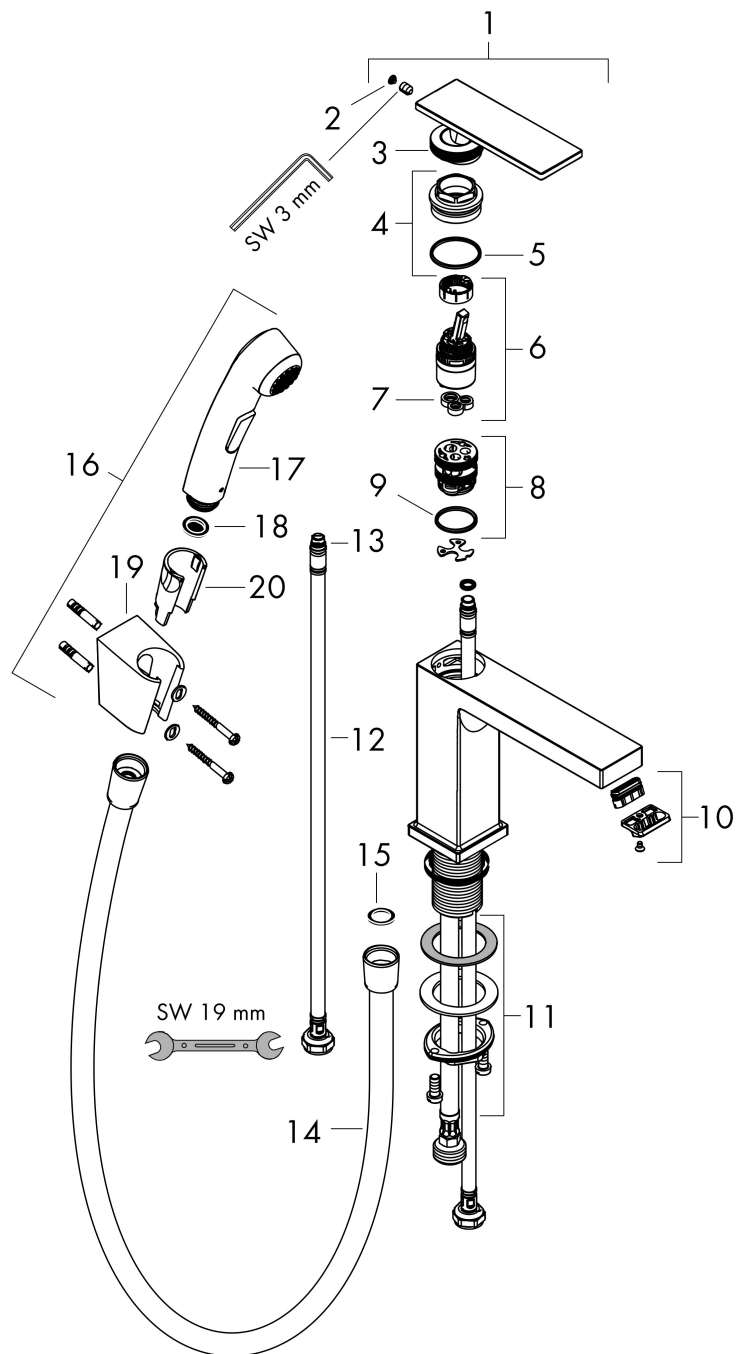

Varumärke	hansgrohe
Art. Namn	Tecturis E 1-grepps tvättställsblandare 110 med bidettehanddusch och 160 cm duschslang
Art. Nr.	73210670
RSK-nr.	8276309
Ytsikt	Matt svart
Pos	1

Reservdelsritning för byggnadsår: >09/23