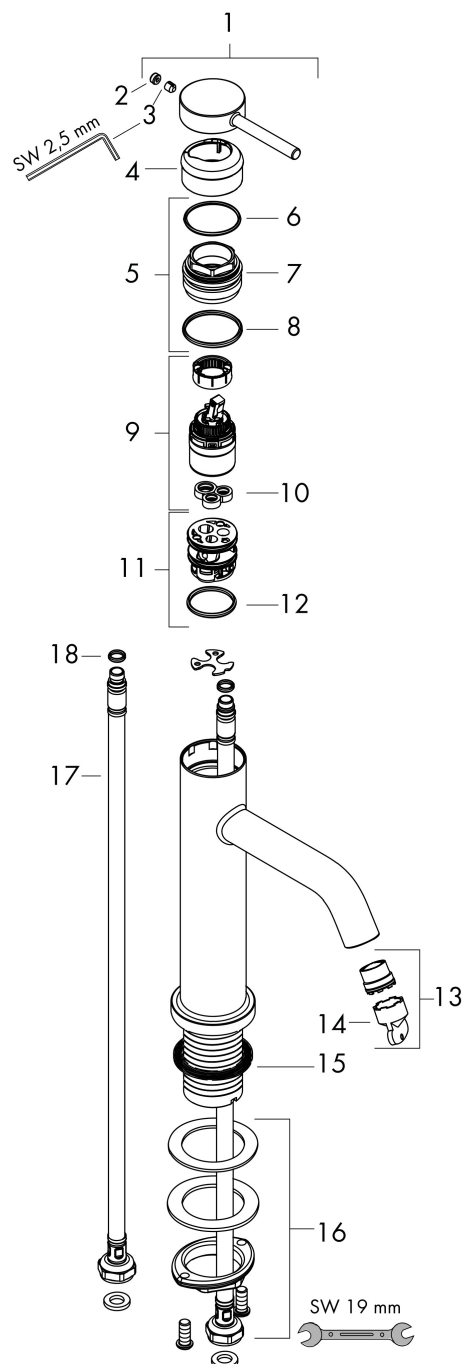

Varumärke	hansgrohe
Art. Namn	Tecturis S 1-grepps tvättställsblandare 80 CoolStart EcoSmart+ utan bottenventil
Art. Nr.	73301140
RSK-nr.	8276311
Ytskikt	Borstad brons PVD
Pos	1

Produktbild

Funktioner

- ComfortZone: 80
- överhäng: 108 mm
- kranhöjd: 80 mm
- handtagsvariant: spakhandtag
- stråltyp: normalstråle
- maximal flödesmängd vid 3 bar: 4 l/min
- keramisk avstängning
- temperaturbegränsning inställningsbar
- ljudklass: I
- flödesklass: O
- EU taxonomy: max. 6 l/min - Substantial Contribution (SC) möjligt
- LEED: 50 % reduktion - max. 4,2 l/min
- BREEAM: nivå 3 - max. 4,5 l/min

Ritning

Teknologi

Certifikat

Koder/standarder

- STA 1862

Varumärke hansgrohe
 Art. Namn **Tecturis S** 1-grepps tvättställsblandare 80 CoolStart EcoSmart+ utan bottenventil
 Art. Nr. 73301140
 RSK-nr. 8276311
 Ytskikt Borstad brons PVD
 Pos 1

Flödesdiagram

Varumärke	hansgrohe
Art. Namn	Tecturis S 1-grepps tvättställsblandare 80 CoolStart EcoSmart+ utan bottenventil
Art. Nr.	73301140
RSK-nr.	8276311
Ytskikt	Borstad brons PVD
Pos	1

Reservdelsritning för byggnadsår: >06/23

Pos.	Beskrivning	Art.nr.
1	Grepp	94986140
2	täckbricka, grepp	93735460
3	null	98446000
4	Rosett	94987140
5	Mutter	94989000
6	O-ring 28x1,5	98421000
7	O-ring 25x1,5	98146000
8	O-ring 29x2	98391000
9	Kartusch kpl.	93760000
10	Tätning	93383000
11	Adapter till kartusch	95975000
12	O-ring 23x2	98398000
13	Luftblandare M16,5x1 (4,5 l/min)	92875000
14	Monteringsverktyg	98987000
15	null	98749000
16	null	13961000
17	Anslutningssläng 450 mm M8x0,75 G3/8	97206000
18	O-ring 6,6x1,6	93019000