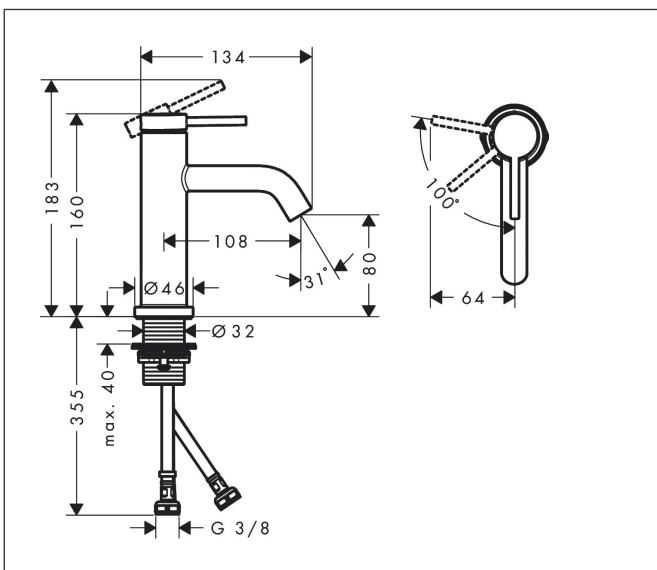

Varumärke	hansgrohe
Art. Namn	Tecturis S 1-grepps tvättställsblandare 80 CoolStart EcoSmart+ utan bottenventil
Art. Nr.	73301140
RSK-nr.	8276311
Ytskikt	Borstad brons PVD
Pos	1

Produktbild

Funktioner

- ComfortZone: 80
- överhäng: 108 mm
- kranhöjd: 80 mm
- handtagsvariant: spakhandtag
- stråltyp: normalstråle
- maximal flödesmängd vid 3 bar: 4 l/min
- keramisk avstängning
- temperaturbegränsning inställningsbar
- ljudklass: I
- flödesklass: O
- EU taxonomy: max. 6 l/min - Substantial Contribution (SC) möjligt
- LEED: 50 % reduktion - max. 4,2 l/min
- BREEAM: nivå 3 - max. 4,5 l/min

Ritning

Teknologi

Certifikat

Koder/standarder

- STA 1862

Varumärke hansgrohe
 Art. Namn **Tecturis S** 1-grepps tvättställsblandare 80 CoolStart EcoSmart+ utan bottenventil
 Art. Nr. 73301140
 RSK-nr. 8276311
 Ytskikt Borstad brons PVD
 Pos 1

Flödesdiagram

Varumärke	hansgrohe
Art. Namn	Tecturis S 1-grepps tvättställsblandare 80 CoolStart EcoSmart+ utan bottenventil
Art. Nr.	73301140
RSK-nr.	8276311
Ytskikt	Borstad brons PVD
Pos	1

Reservdelsritning för byggnadsår: >06/23

Varumärke hansgrohe
 Art. Namn **Tectoris S** 1-grepps tvättställsblandare 80 CoolStart EcoSmart+ utan bottenventil
 Art. Nr. 73301140
 RSK-nr. 8276311
 Ytskikt Borstad brons PVD
 Pos 1

Reservdelslista för byggnadsår: >06/23