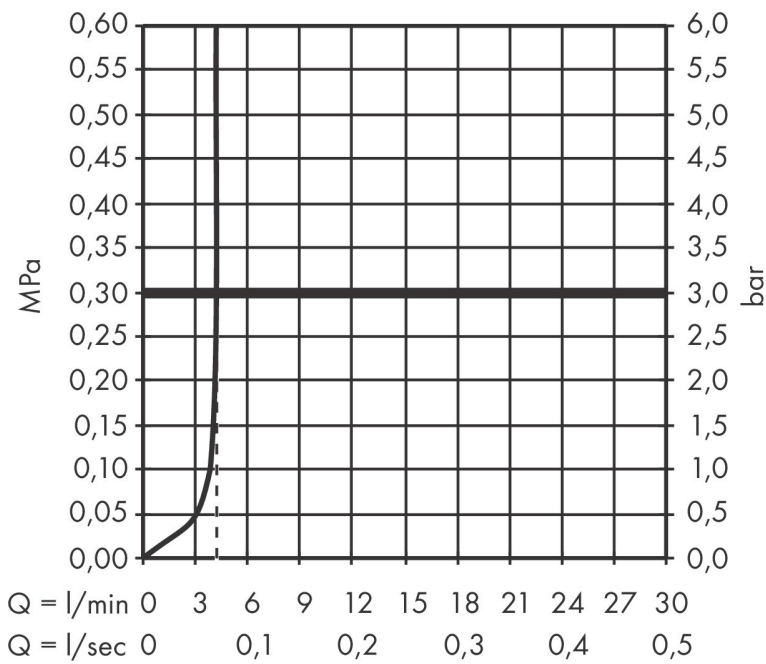

Varumärke	hansgrohe
Art. Namn	Tecturis S 1-grepps tvättställsblandare 80 CoolStart EcoSmart+ utan bottenventil
Art. Nr.	73301140
RSK-nr.	8276311
Ytskikt	Borstad brons PVD
Pos	1

Produktbild

Funktioner

- ComfortZone: 80
- överhäng: 108 mm
- kranhöjd: 80 mm
- handtagsvariant: spakhandtag
- stråltyp: normalstråle
- maximal flödesmängd vid 3 bar: 4 l/min
- keramisk avstängning
- temperaturbegränsning inställningsbar
- ljudklass: I
- flödesklass: O
- EU taxonomy: max. 6 l/min - Substantial Contribution (SC) möjligt
- LEED: 50 % reduktion - max. 4,2 l/min
- BREEAM: nivå 3 - max. 4,5 l/min

Ritning

Teknologi

Certifikat

Koder/standarder

- STA 1862

Varumärke hansgrohe
 Art. Namn **Tecturis S** 1-grepps tvättställsblandare 80 CoolStart EcoSmart+ utan bottenventil
 Art. Nr. 73301140
 RSK-nr. 8276311
 Ytskikt Borstad brons PVD
 Pos 1

Flödesdiagram

Varumärke	hansgrohe
Art. Namn	Tecturis S 1-grepps tvättställsblandare 80 CoolStart EcoSmart+ utan bottenventil
Art. Nr.	73301140
RSK-nr.	8276311
Ytskikt	Borstad brons PVD
Pos	1

Reservdelsritning för byggnadsår: >06/23