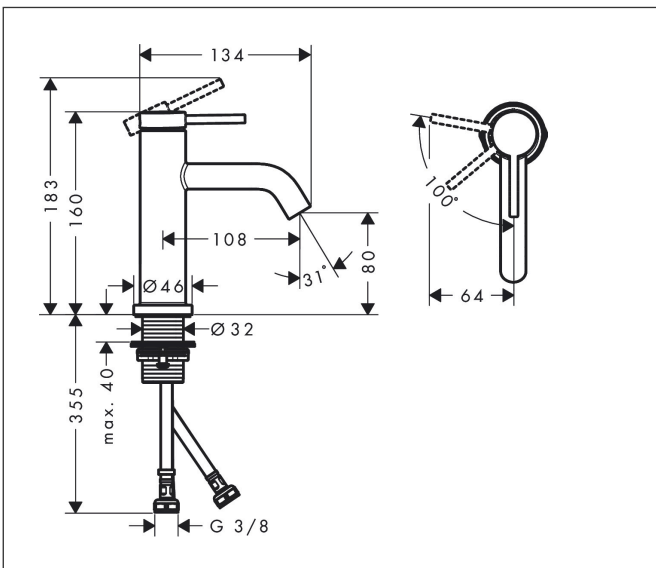

Varumärke	hansgrohe
Art. Namn	Tecturis S 1-grepps tvättställsblandare 80 CoolStart EcoSmart+ utan bottenventil
Art. Nr.	73301670
RSK-nr.	8276312
Ytsikt	Matt svart
Pos	1

Produktbild

Funktioner

- ComfortZone: 80
- överhäng: 108 mm
- kranhöjd: 80 mm
- handtagsvariant: spakhandtag
- stråltyp: normalstråle
- maximal flödesmängd vid 3 bar: 4 l/min
- keramisk avstängning
- temperaturbegränsning inställningsbar
- ljudklass: I
- flödesklass: O
- EU taxonomy: max. 6 l/min - Substantial Contribution (SC) möjligt
- LEED: 50 % reduktion - max. 4,2 l/min
- BREEAM: nivå 3 - max. 4,5 l/min

Ritning

Teknologi

Certifikat

Koder/standarder

- STA 1862

Varumärke hansgrohe
 Art. Namn **Tecturis S** 1-grepps tvättställsblandare 80 CoolStart EcoSmart+ utan bottenventil
 Art. Nr. 73301670
 RSK-nr. 8276312
 Ytskikt Matt svart
 Pos 1

Flödesdiagram

Varumärke	hansgrohe
Art. Namn	Tecturis S 1-grepps tvättställsblandare 80 CoolStart EcoSmart+ utan bottenventil
Art. Nr.	73301670
RSK-nr.	8276312
Ytskikt	Matt svart
Pos	1

Reservdelsritning för byggnadsår: >06/23

Varumärke	hansgrohe
Art. Namn	Tecturis S 1-grepps tvättställsblandare 80 CoolStart EcoSmart+ utan bottenventil
Art. Nr.	73301670
RSK-nr.	8276312
Ytskikt	Matt svart
Pos	1

Reservdelslista för byggnadsår: >06/23