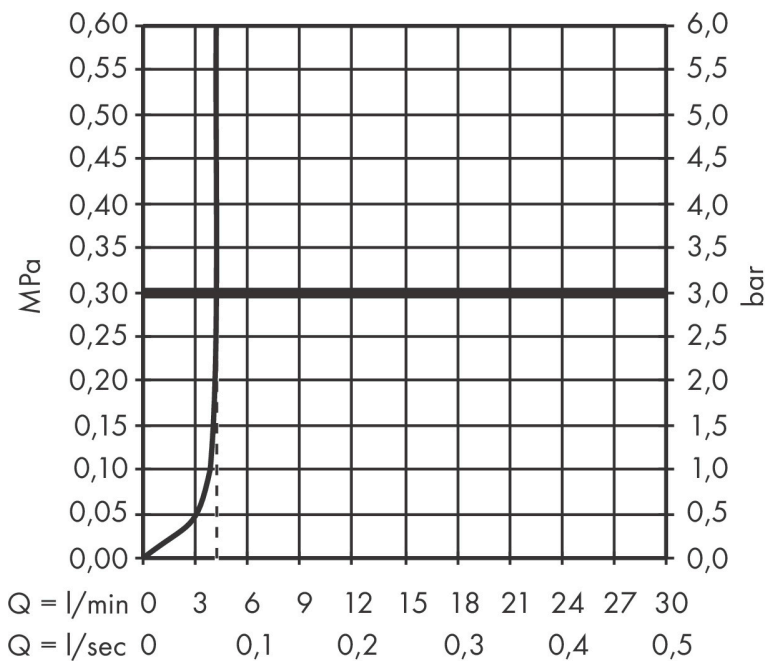

Varumärke	hansgrohe
Art. Namn	Tecturis S 1-grepps tvättställsblandare 80 CoolStart EcoSmart+ utan bottenventil
Art. Nr.	73301670
RSK-nr.	8276312
Ytsikt	Matt svart
Pos	1

Produktbild

Funktioner

- ComfortZone: 80
- överhäng: 108 mm
- kranhöjd: 80 mm
- handtagsvariant: spakhandtag
- stråltyp: normalstråle
- maximal flödesmängd vid 3 bar: 4 l/min
- keramisk avstängning
- temperaturbegränsning inställningsbar
- ljudklass: I
- flödesklass: O
- EU taxonomy: max. 6 l/min - Substantial Contribution (SC) möjligt
- LEED: 50 % reduktion - max. 4,2 l/min
- BREEAM: nivå 3 - max. 4,5 l/min

Ritning

Teknologi

Certifikat

Koder/standarder

- STA 1862

Varumärke hansgrohe
 Art. Namn **Tecturis S** 1-grepps tvättställsblandare 80 CoolStart EcoSmart+ utan bottenventil
 Art. Nr. 73301670
 RSK-nr. 8276312
 Ytskikt Matt svart
 Pos 1

Flödesdiagram

Varumärke	hansgrohe
Art. Namn	Tecturis S 1-grepps tvättställsblandare 80 CoolStart EcoSmart+ utan bottenventil
Art. Nr.	73301670
RSK-nr.	8276312
Ytskikt	Matt svart
Pos	1

Reservdelsritning för byggnadsår: >06/23