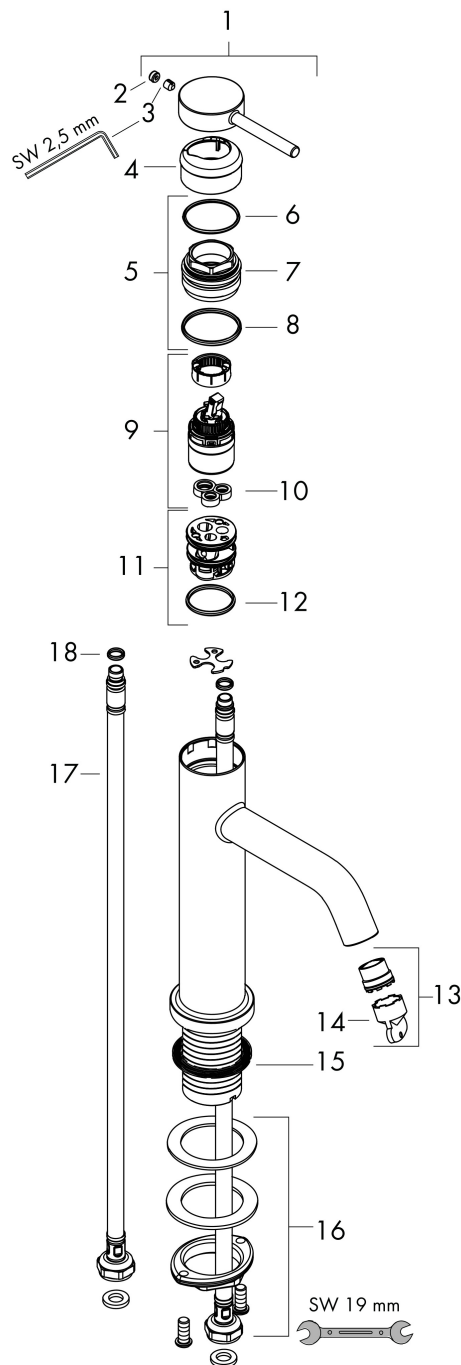

Varumärke	hansgrohe
Art. Namn	Tecturis S 1-grepps tvättställsblandare 80 CoolStart EcoSmart+ utan bottenventil
Art. Nr.	73301670
RSK-nr.	8276312
Ytsikt	Matt svart
Pos	1

Produktbild

Funktioner

- ComfortZone: 80
- överhäng: 108 mm
- kranhöjd: 80 mm
- handtagsvariant: spakhandtag
- stråltyp: normalstråle
- maximal flödesmängd vid 3 bar: 4 l/min
- keramisk avstängning
- temperaturbegränsning inställningsbar
- ljudklass: I
- flödesklass: O
- EU taxonomy: max. 6 l/min - Substantial Contribution (SC) möjligt
- LEED: 50 % reduktion - max. 4,2 l/min
- BREEAM: nivå 3 - max. 4,5 l/min

Ritning

Teknologi

Certifikat

Koder/standarder

- STA 1862

Varumärke hansgrohe
 Art. Namn **Tecturis S** 1-grepps tvättställsblandare 80 CoolStart EcoSmart+ utan bottenventil
 Art. Nr. 73301670
 RSK-nr. 8276312
 Ytskikt Matt svart
 Pos 1

Flödesdiagram

Varumärke	hansgrohe
Art. Namn	Tecturis S 1-grepps tvättställsblandare 80 CoolStart EcoSmart+ utan bottenventil
Art. Nr.	73301670
RSK-nr.	8276312
Ytskikt	Matt svart
Pos	1

Reservdelsritning för byggnadsår: >06/23

Pos.	Beskrivning	Art.nr.
1	Grepp	94986670
2	täckbricka, grepp	93735610
3	null	98446000
4	Rosett	94987670
5	Mutter	94989000
6	O-ring 28x1,5	98421000
7	O-ring 25x1,5	98146000
8	O-ring 29x2	98391000
9	Kartusch kpl.	93760000
10	Tätning	93383000
11	Adapter till kartusch	95975000
12	O-ring 23x2	98398000
13	Luftblandare M16,5x1 (4,5 l/min)	92875000
14	Monteringsverktyg	98987000
15	null	98749000
16	null	13961000
17	Anslutningssläng 450 mm M8x0,75 G3/8	97206000
18	O-ring 6,6x1,6	93019000