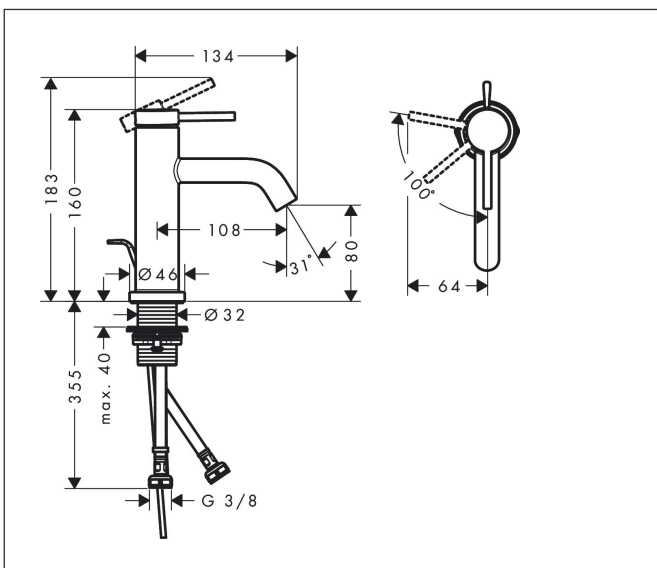

Ritning

Teknologi

Certifikat

Koder/standarder

- STA 1862