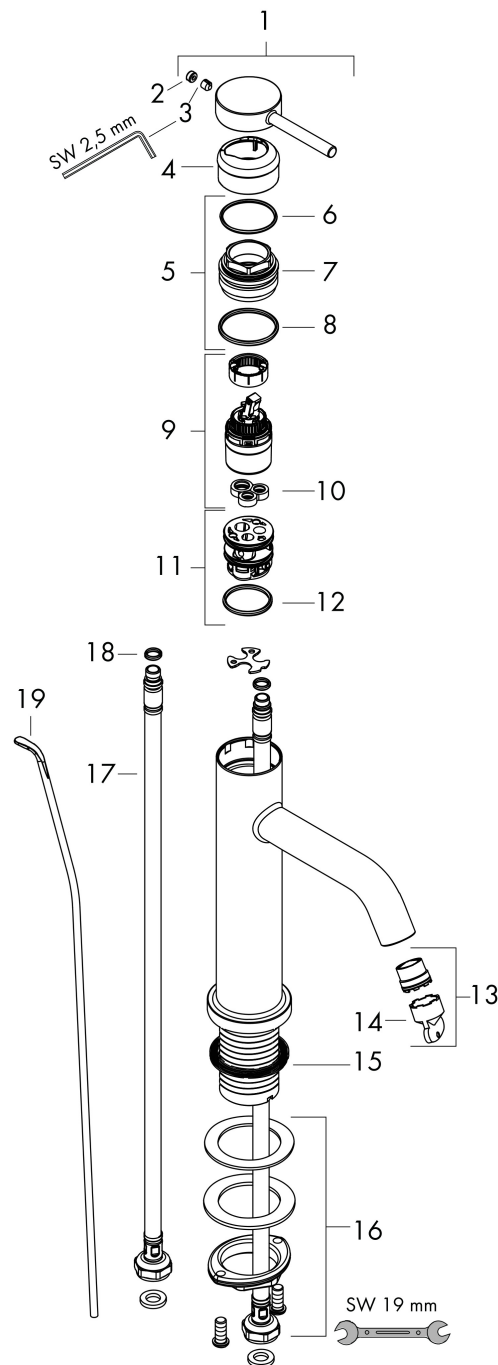

Varumärke	hansgrohe
Art. Namn	Tecturis S 1-grepps tvättställsblandare 80 CoolStart EcoSmart+ med lyftventil
Art. Nr.	73302140
RSK-nr.	8276315
Ytskikt	Borstad brons PVD
Pos	1

Reservdelsritning för byggnadsår: >06/23