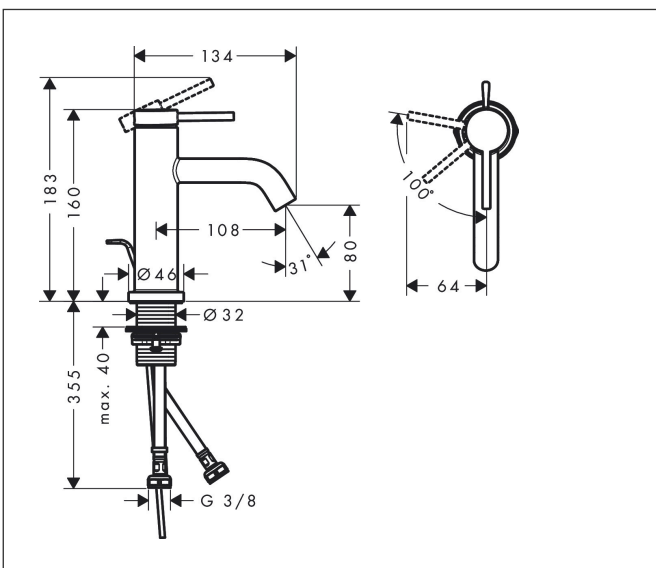

Varumärke	hansgrohe
Art. Namn	Tectoris S 1-grepps tvättställsblandare 80 CoolStart EcoSmart+ med lyftventil
Art. Nr.	73302670
RSK-nr.	8276316
Ytsikt	Matt svart
Pos	1

Produktbild

Funktioner

- består av: 1-grepps tvättställsblandare, bottenventil
- ComfortZone: 80
- överhäng: 108 mm
- kranhöjd: 80 mm
- handtagsvariant: spakhandtag
- stråltyp: normalstråle
- maximal flödesmängd vid 3 bar: 4 l/min
- keramisk avstängning
- temperaturbegränsning inställningsbar
- Lyftventil G 1/4
- material bottenventil: metall
- ljudklass: I
- flödesklass: O
- EU taxonomy: max. 6 l/min - Substantial Contribution (SC) möjligt
- LEED: 50 % reduktion - max. 4,2 l/min
- BREEAM: nivå 3 - max. 4,5 l/min

Ritning

Teknologi

Certifikat

Koder/standarder

- STA 1862

Varumärke hansgrohe
 Art. Namn **Tecturis S** 1-grepps tvättställsblandare 80 CoolStart EcoSmart+ med lyftventil
 Art. Nr. 73302670
 RSK-nr. 8276316
 Ytskikt Matt svart
 Pos 1

Flödesdiagram

Varumärke	hansgrohe
Art. Namn	Tecturis S 1-grepps tvättställsblandare 80 CoolStart EcoSmart+ med lyftventil
Art. Nr.	73302670
RSK-nr.	8276316
Ytskikt	Matt svart
Pos	1

Reservdelsritning för byggnadsår: >06/23

Varumärke	hansgrohe
Art. Namn	Tecturis S 1-grepps tvättställsblandare 80 CoolStart EcoSmart+ med lyftventil
Art. Nr.	73302670
RSK-nr.	8276316
Ytskikt	Matt svart
Pos	1

Reservdelslista för byggnadsår: >06/23