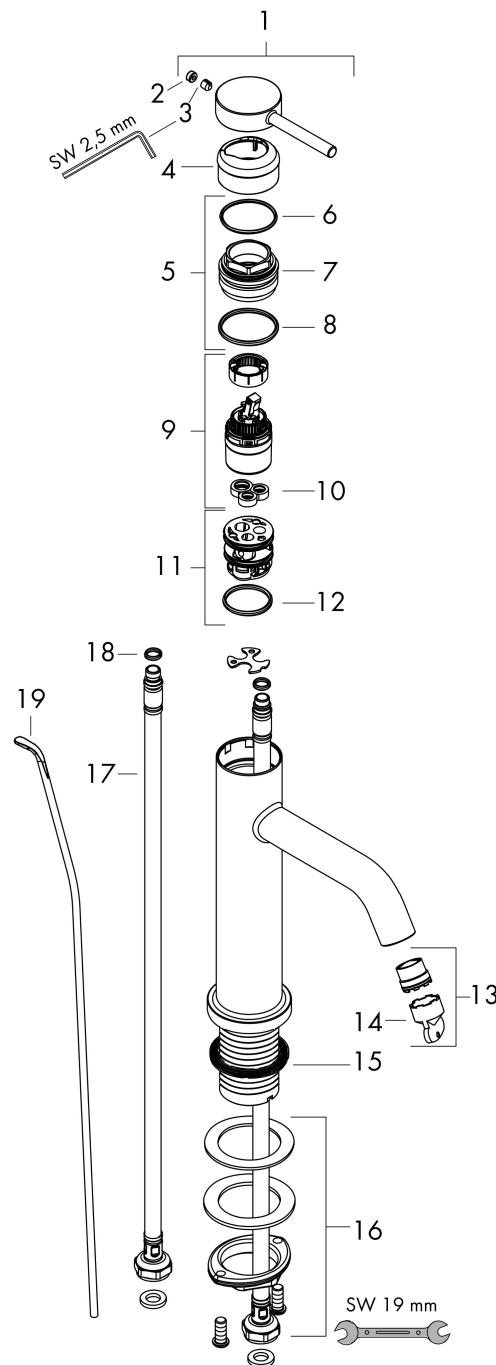

Varumärke	hansgrohe
Art. Namn	Tectoris S 1-grepps tvättställsblandare 80 CoolStart EcoSmart+ med lyftventil
Art. Nr.	73302670
RSK-nr.	8276316
Ytsikt	Matt svart
Pos	1

Produktbild

Funktioner

- består av: 1-grepps tvättställsblandare, bottenventil
- ComfortZone: 80
- överhäng: 108 mm
- kranhöjd: 80 mm
- handtagsvariant: spakhandtag
- stråltyp: normalstråle
- maximal flödesmängd vid 3 bar: 4 l/min
- keramisk avstängning
- temperaturbegränsning inställningsbar
- Lyftventil G 1/4
- material bottenventil: metall
- ljudklass: I
- flödesklass: O
- EU taxonomy: max. 6 l/min - Substantial Contribution (SC) möjligt
- LEED: 50 % reduktion - max. 4,2 l/min
- BREEAM: nivå 3 - max. 4,5 l/min

Ritning

Teknologi

Certifikat

Koder/standarder

- STA 1862

Varumärke hansgrohe
 Art. Namn **Tecturis S** 1-grepps tvättställsblandare 80 CoolStart EcoSmart+ med lyftventil
 Art. Nr. 73302670
 RSK-nr. 8276316
 Ytskikt Matt svart
 Pos 1

Flödesdiagram

Varumärke	hansgrohe
Art. Namn	Tecturis S 1-grepps tvättställsblandare 80 CoolStart EcoSmart+ med lyftventil
Art. Nr.	73302670
RSK-nr.	8276316
Ytskikt	Matt svart
Pos	1

Reservdelsritning för byggnadsår: >06/23

Pos.	Beskrivning	Art.nr.
1	Grepp	94986670
2	täckbricka, grepp	93735610
3	null	98446000
4	Rosett	94987670
5	Mutter	94989000
6	O-ring 28x1,5	98421000
7	O-ring 25x1,5	98146000
8	O-ring 29x2	98391000
9	Kartusch kpl.	93760000
10	Tätning	93383000
11	Adapter till kartusch	95975000
12	O-ring 23x2	98398000
13	Luftblandare M16,5x1 (4,5 l/min)	92875000
14	Monteringsverktyg	98987000
15	null	98749000
16	null	13961000
17	Anslutningsslang 450 mm M8x0,75 G3/8	97206000
18	O-ring 6,6x1,6	93019000
19	Lyftstång	96657670
a	Avloppsventil	94139670