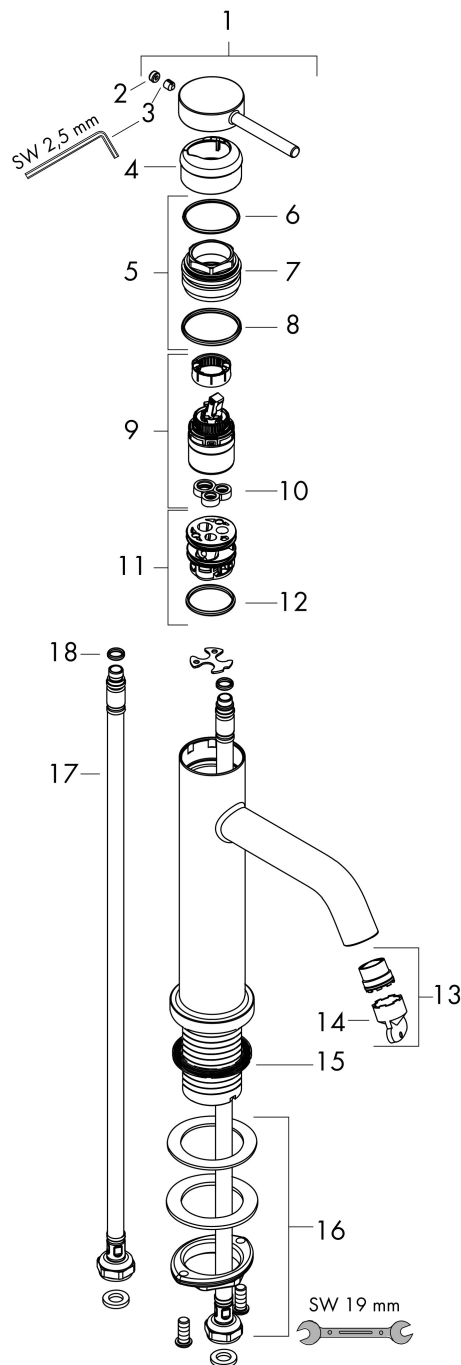

Varumärke	hansgrohe
Art. Namn	Tecturis S 1-grepps tvättställsblandare 110 CoolStart EcoSmart+ utan bottenventil
Art. Nr.	73312700
RSK-nr.	8276321
Ytskikt	Matt vit
Pos	1

Reservdelsritning för byggnadsår: >06/23