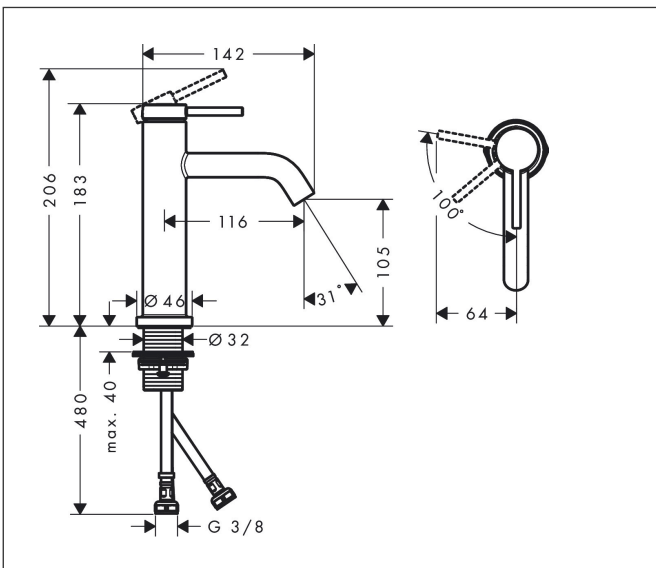

Ritning

Teknologi

Certifikat

Koder/standarder

- STA 1862