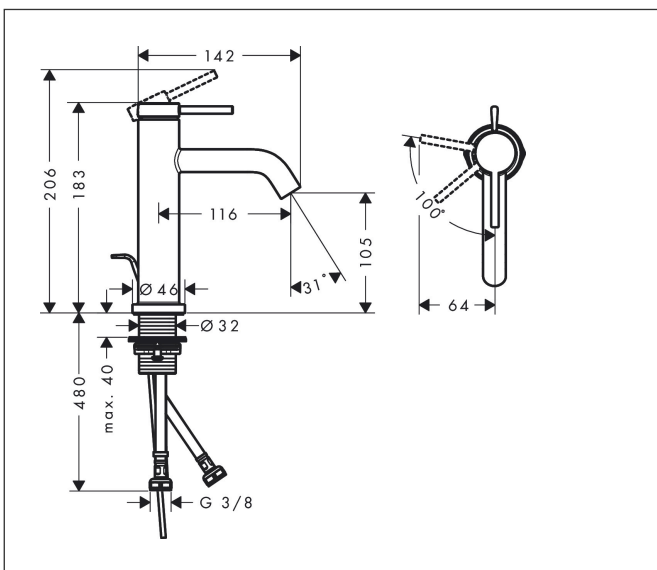

Varumärke	hansgrohe
Art. Namn	Tectoris S 1-grepps tvättställsblandare 110 CoolStart EcoSmart+ med lyftventil
Art. Nr.	73314000
RSK-nr.	8276322
Ytsikt	Krom
Pos	1

Produktbild

Funktioner

- består av: 1-grepps tvättställsblandare, bottenventil
- ComfortZone: 110
- överhäng: 116 mm
- kranhöjd: 105 mm
- handtagsvariant: spakhandtag
- stråltyp: normalstråle
- maximal flödesmängd vid 3 bar: 4 l/min
- keramisk avstängning
- temperaturbegränsning inställningsbar
- Lyftventil G 1/4
- material bottenventil: metall
- ljudklass: I
- flödesklass: O
- EU taxonomy: max. 6 l/min - Substantial Contribution (SC) möjligt
- LEED: 50 % reduktion - max. 4,2 l/min
- BREEAM: nivå 3 - max. 4,5 l/min

Ritning

Teknologi

Certifikat

Koder/standarder

- STA 1862

Varumärke hansgrohe
 Art. Namn **Tecturis S** 1-grepps tvättställsblandare 110 CoolStart EcoSmart+ med lyftventil
 Art. Nr. 73314000
 RSK-nr. 8276322
 Ytskikt Krom
 Pos 1

Flödesdiagram

Varumärke	hansgrohe
Art. Namn	Tecturis S 1-grepps tvättställsblandare 110 CoolStart EcoSmart+ med lyftventil
Art. Nr.	73314000
RSK-nr.	8276322
Ytskikt	Krom
Pos	1

Reservdelsritning för byggnadsår: >06/23

Varumärke hansgrohe
 Art. Namn **Tectoris S** 1-grepps tvättställsblandare 110 CoolStart EcoSmart+ med lyftventil
 Art. Nr. 73314000
 RSK-nr. 8276322
 Ytskikt Krom
 Pos 1

Reservdelslista för byggnadsår: >06/23