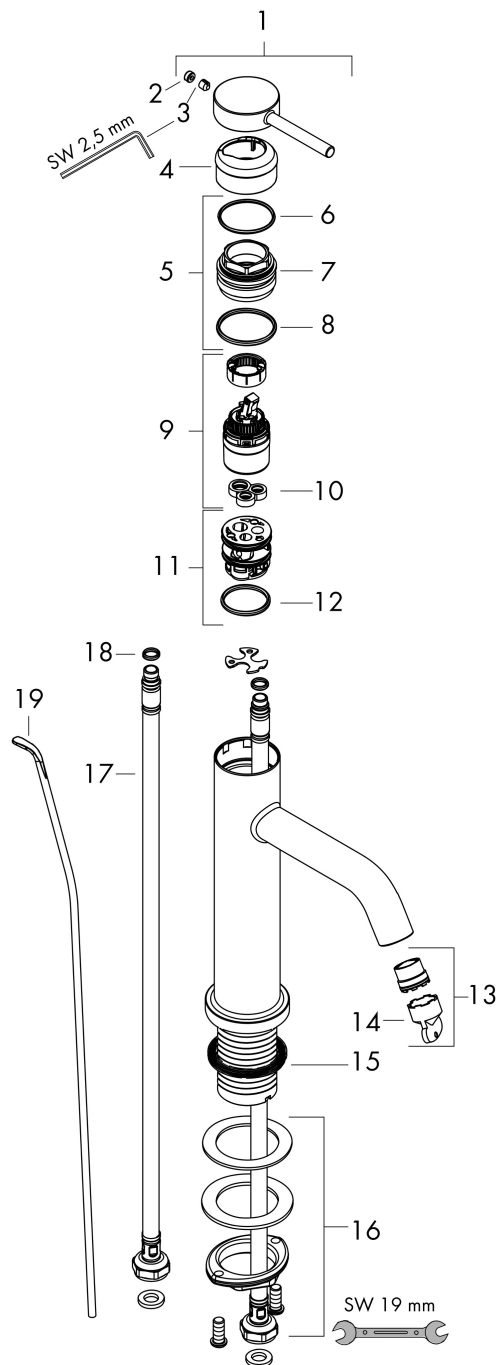

Varumärke	hansgrohe
Art. Namn	Tectoris S 1-grepps tvättställsblandare 110 CoolStart EcoSmart+ med lyftventil
Art. Nr.	73314000
RSK-nr.	8276322
Ytsikt	Krom
Pos	1

Produktbild

Funktioner

- består av: 1-grepps tvättställsblandare, bottenventil
- ComfortZone: 110
- överhäng: 116 mm
- kranhöjd: 105 mm
- handtagsvariant: spakhandtag
- stråltyp: normalstråle
- maximal flödesmängd vid 3 bar: 4 l/min
- keramisk avstängning
- temperaturbegränsning inställningsbar
- Lyftventil G 1/4
- material bottenventil: metall
- ljudklass: I
- flödesklass: O
- EU taxonomy: max. 6 l/min - Substantial Contribution (SC) möjligt
- LEED: 50 % reduktion - max. 4,2 l/min
- BREEAM: nivå 3 - max. 4,5 l/min

Ritning

Teknologi

Certifikat

Koder/standarder

- STA 1862

Varumärke hansgrohe
 Art. Namn **Tecturis S** 1-grepps tvättställsblandare 110 CoolStart EcoSmart+ med lyftventil
 Art. Nr. 73314000
 RSK-nr. 8276322
 Ytskikt Krom
 Pos 1

Flödesdiagram

Varumärke	hansgrohe
Art. Namn	Tecturis S 1-grepps tvättställsblandare 110 CoolStart EcoSmart+ med lyftventil
Art. Nr.	73314000
RSK-nr.	8276322
Ytskikt	Krom
Pos	1

Reservdelsritning för byggnadsår: >06/23

Pos.	Beskrivning	Art.nr.
1	Grepp	94986000
2	täckbricka, grepp	93735460
3	null	98446000
4	Rosett	94987000
5	Mutter	94989000
6	O-ring 28x1,5	98421000
7	O-ring 25x1,5	98146000
8	O-ring 29x2	98391000
9	Kartusch kpl.	93760000
10	Tätning	93383000
11	Adapter till kartusch	95975000
12	O-ring 23x2	98398000
13	Luftblandare M16,5x1 (4,5 l/min)	92875000
14	Monteringsverktyg	98987000
15	null	98749000
16	null	13961000
17	Anslutningsslang 600 mm M8x0,75 G3/8	96556000
18	O-ring 6,6x1,6	93019000
19	Lyftstång	96657000
a	Avloppsventil	94139000