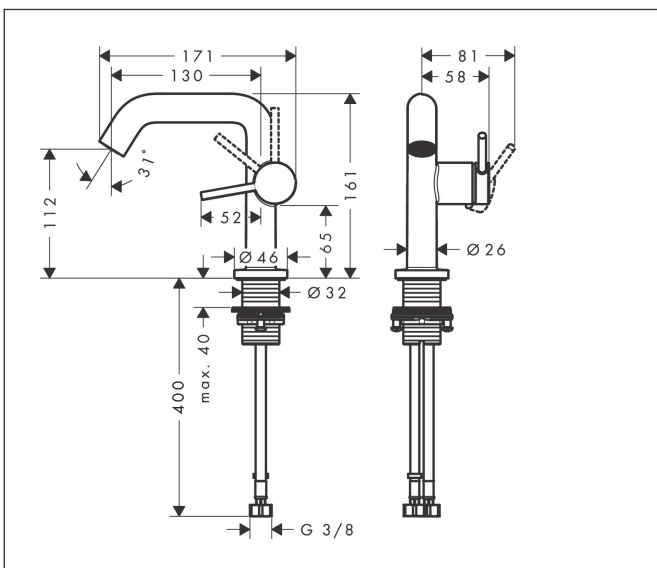

Varumärke	hansgrohe
Art. Namn	Tecturis S 1-grepps tvättställsblandare 110 Fine CoolStart EcoSmart+ med push-open ventil
Art. Nr.	73320700
RSK-nr.	8276329
Ytsikt	Matt vit
Pos	1

Produktbild

Funktioner

- består av: 1-grepps tvättställsblandare, bottenventil
- ComfortZone: 110
- överhäng: 130 mm
- kranhöjd: 112 mm
- handtagsvariant: spakhandtag
- stråltyp: normalstråle
- maximal flödesmängd vid 3 bar: 4 l/min
- keramisk avstängning
- push-open avloppsventil G 1 ¼
- material bottenventil: metall
- ljudklass: I
- flödesklass: O
- EU taxonomy: max. 6 l/min - Substantial Contribution (SC) möjligt
- LEED: 50 % reduktion - max. 4,2 l/min
- BREEAM: nivå 3 - max. 4,5 l/min

Ritning

Teknologi

Certifikat

Koder/standarder

- STA 1862

Varumärke hansgrohe
 Art. Namn **Tecturis S** 1-grepps tvättställsblandare 110 Fine CoolStart EcoSmart+ med push-open ventil
 Art. Nr. 73320700
 RSK-nr. 8276329
 Ytskikt Matt vit
 Pos 1

Flödesdiagram

Varumärke	hansgrohe
Art. Namn	Tecturis S 1-grepps tvättställsblandare 110 Fine CoolStart EcoSmart+ med push-open ventil
Art. Nr.	73320700
RSK-nr.	8276329
Ytskikt	Matt vit
Pos	1

Reservdelsritning för byggnadsår: >06/23

Varumärke	hansgrohe
Art. Namn	Tecturis S 1-grepps tvättställsblandare 110 Fine CoolStart EcoSmart+ med push-open ventil
Art. Nr.	73320700
RSK-nr.	8276329
Ytskikt	Matt vit
Pos	1

Reservdelslista för byggnadsår: >06/23