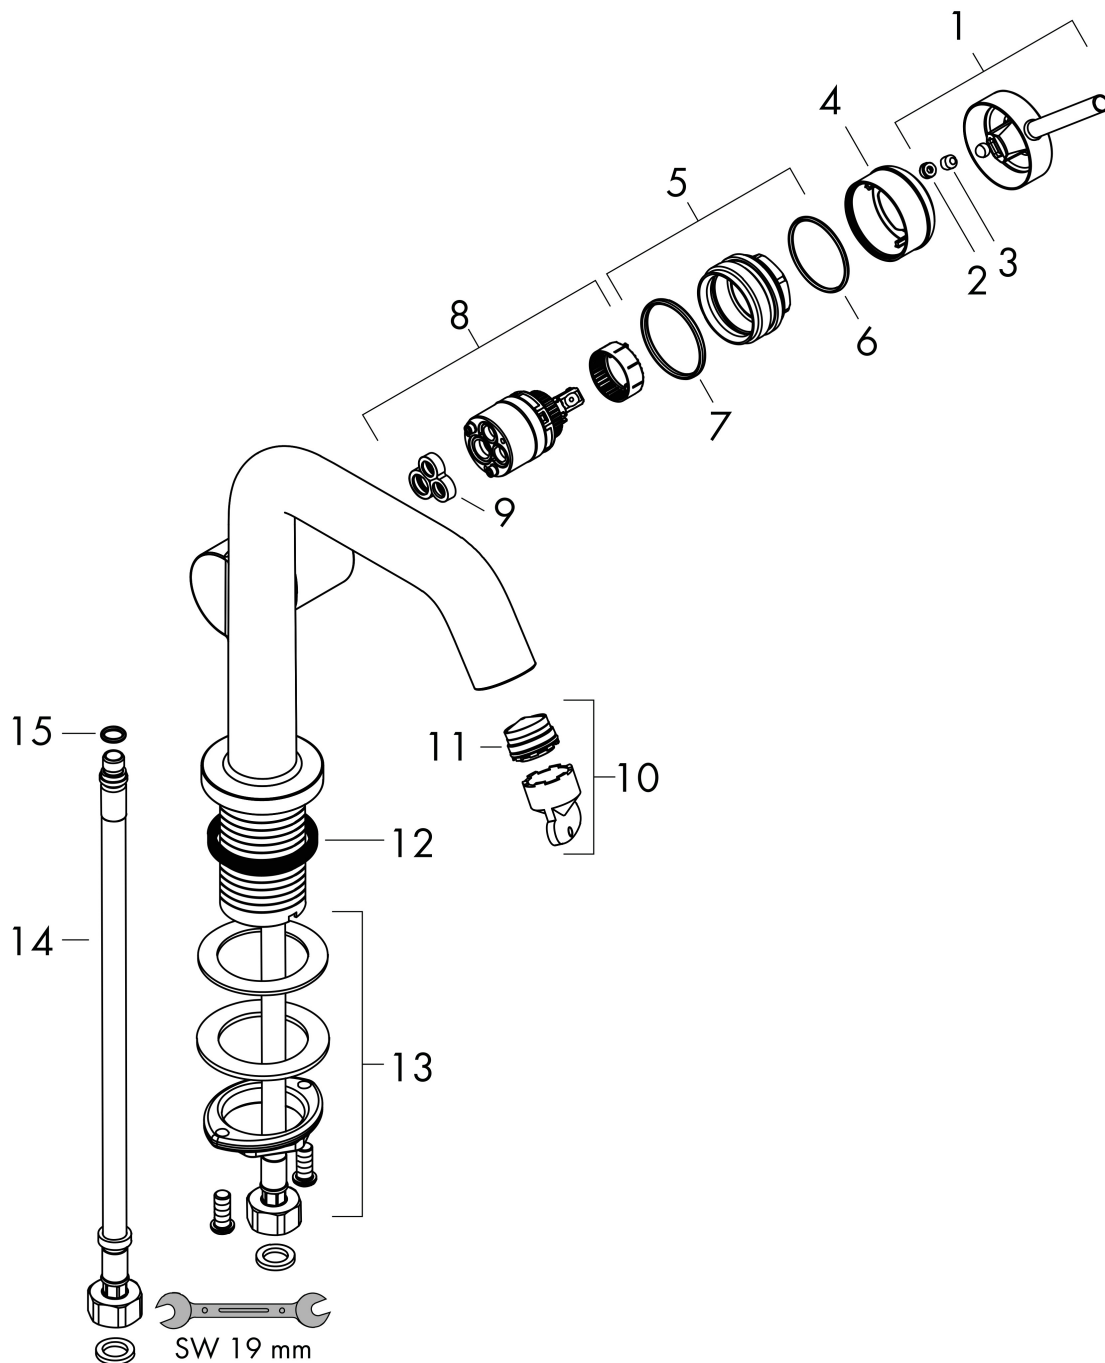

Varumärke	hansgrohe
Art. Namn	Tecturis S 1-grepps tvättställsblandare 110 Fine CoolStart EcoSmart+ utan bottenventil
Art. Nr.	73321670
RSK-nr.	8276332
Ytsikt	Matt svart
Pos	1

Produktbild

Funktioner

- ComfortZone: 110
- överhäng: 130 mm
- kranhöjd: 112 mm
- handtagsvariant: spakhandtag
- stråltyp: normalstråle
- maximal flödesmängd vid 3 bar: 4 l/min
- keramisk avstängning
- ljudklass: I
- flödesklass: O
- EU taxonomy: max. 6 l/min - Substantial Contribution (SC) möjligt
- LEED: 50 % reduktion - max. 4,2 l/min
- BREEAM: nivå 3 - max. 4,5 l/min

Ritning

Teknologi

Certifikat

Koder/standarder

- STA 1862

Varumärke hansgrohe
 Art. Namn **Tecturis S** 1-grepps tvättställsblandare 110 Fine CoolStart EcoSmart+ utan bottenventil
 Art. Nr. 73321670
 RSK-nr. 8276332
 Ytskikt Matt svart
 Pos 1

Flödesdiagram

Varumärke	hansgrohe
Art. Namn	Tecturis S 1-grepps tvättställsblandare 110 Fine CoolStart EcoSmart+ utan bottenventil
Art. Nr.	73321670
RSK-nr.	8276332
Ytskikt	Matt svart
Pos	1

Reservdelsritning för byggnadsår: >06/23

Varumärke hansgrohe
 Art. Namn **Tecturis S** 1-grepps tvättställsblandare 110 Fine CoolStart EcoSmart+ utan bottenventil
 Art. Nr. 73321670
 RSK-nr. 8276332
 Ytskikt Matt svart
 Pos 1

Reservdelista för byggnadsår: >06/23