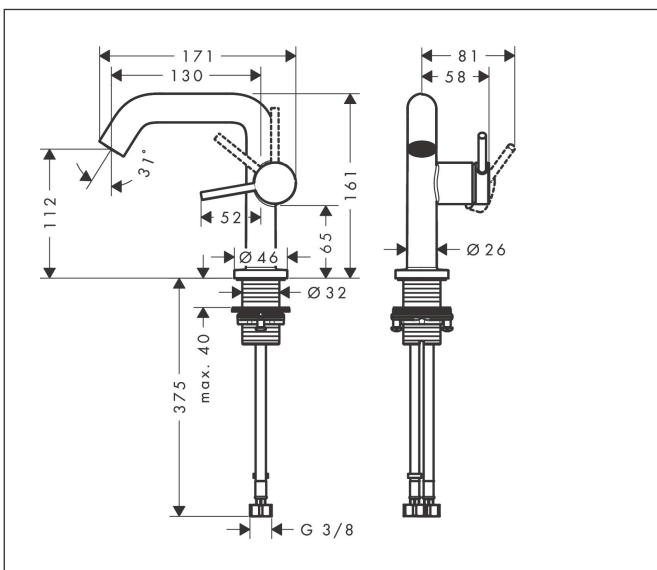

Varumärke	hansgrohe
Art. Namn	Tecturis S 1-grepps tvättställsblandare 110 Fine CoolStart EcoSmart+ utan bottenventil
Art. Nr.	73321670
RSK-nr.	8276332
Ytsikt	Matt svart
Pos	1

Produktbild

Funktioner

- ComfortZone: 110
- överhäng: 130 mm
- kranhöjd: 112 mm
- handtagsvariant: spakhandtag
- stråltyp: normalstråle
- maximal flödesmängd vid 3 bar: 4 l/min
- keramisk avstängning
- ljudklass: I
- flödesklass: O
- EU taxonomy: max. 6 l/min - Substantial Contribution (SC) möjligt
- LEED: 50 % reduktion - max. 4,2 l/min
- BREEAM: nivå 3 - max. 4,5 l/min

Ritning

Teknologi

Certifikat

Koder/standarder

- STA 1862

Varumärke hansgrohe
 Art. Namn **Tecturis S** 1-grepps tvättställsblandare 110 Fine CoolStart EcoSmart+ utan bottenventil
 Art. Nr. 73321670
 RSK-nr. 8276332
 Ytskikt Matt svart
 Pos 1

Flödesdiagram

Varumärke	hansgrohe
Art. Namn	Tecturis S 1-grepps tvättställsblandare 110 Fine CoolStart EcoSmart+ utan bottenventil
Art. Nr.	73321670
RSK-nr.	8276332
Ytskikt	Matt svart
Pos	1

Reservdelsritning för byggnadsår: >06/23

Varumärke hansgrohe
 Art. Namn **Tecturis S** 1-grepps tvättställsblandare 110 Fine CoolStart EcoSmart+ utan bottenventil
 Art. Nr. 73321670
 RSK-nr. 8276332
 Ytskikt Matt svart
 Pos 1

Reservdelista för byggnadsår: >06/23