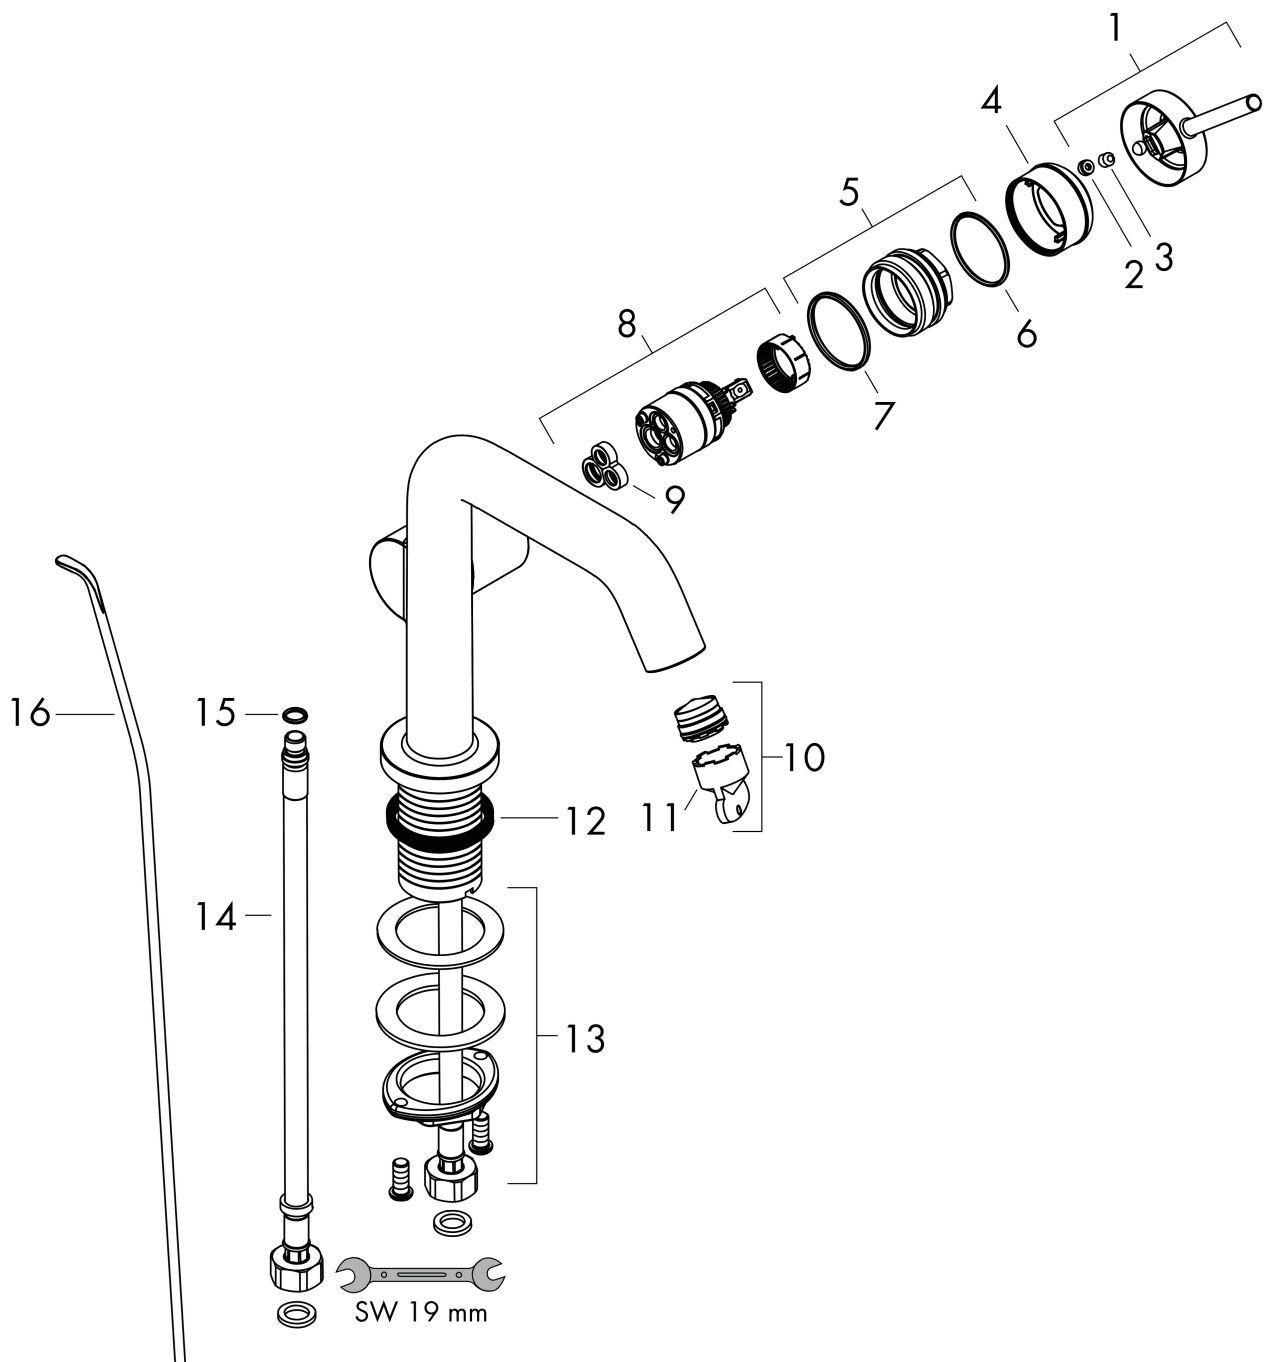

Varumärke	hansgrohe
Art. Namn	Tecturis S 1-grepps tvättställsblandare 110 Fine CoolStart EcoSmart+ med lyftventil
Art. Nr.	73323140
RSK-nr.	8276335
Ytskikt	Borstad brons PVD
Pos	1

Produktbild

Funktioner

Ritning

Teknologi

Certifikat

Koder/standarder

- STA 1862

Varumärke hansgrohe
 Art. Namn **Tecturis S** 1-grepps tvättställsblandare 110 Fine CoolStart EcoSmart+ med lyftventil
 Art. Nr. 73323140
 RSK-nr. 8276335
 Ytskikt Borstad brons PVD
 Pos 1

Flödesdiagram

Varumärke	hansgrohe
Art. Namn	Tecturis S 1-grepps tvättställsblandare 110 Fine CoolStart EcoSmart+ med lyftventil
Art. Nr.	73323140
RSK-nr.	8276335
Ytskikt	Borstad brons PVD
Pos	1

Reservdelsritning för byggnadsår: >06/23

Varumärke hansgrohe
 Art. Namn **Tecturis S** 1-grepps tvättställsblandare 110 Fine CoolStart EcoSmart+ med lyftventil
 Art. Nr. 73323140
 RSK-nr. 8276335
 Ytskikt Borstad brons PVD
 Pos 1

Reservdelstilla för byggnadsår: >06/23