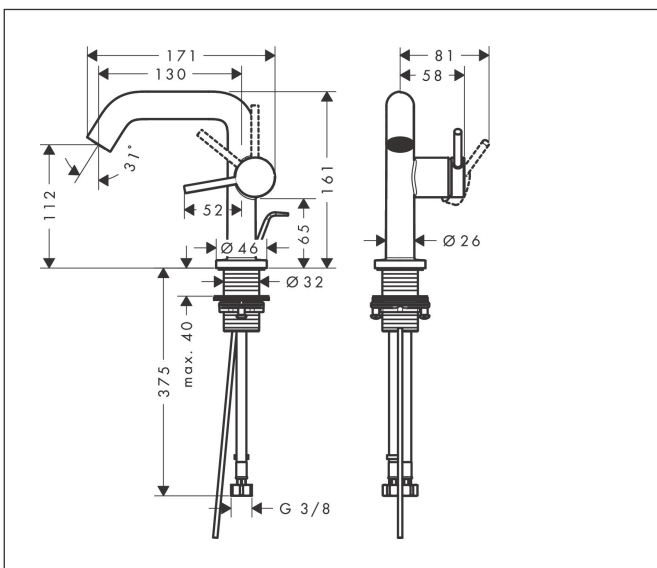

Varumärke	hansgrohe
Art. Namn	Tecturis S 1-grepps tvättställsblandare 110 Fine CoolStart EcoSmart+ med lyftventil
Art. Nr.	73323140
RSK-nr.	8276335
Ytskikt	Borstad brons PVD
Pos	1

Produktbild

Funktioner

- består av: 1-grepps tvättställsblandare, bottenventil
- ComfortZone: 110
- överhäng: 130 mm
- kranhöjd: 112 mm
- handtagsvariant: spakhandtag
- stråltyp: normalstråle
- maximal flödesmängd vid 3 bar: 4 l/min
- keramisk avstängning
- Lyftventil G 1¼
- material bottenventil: metall
- ljudklass: I
- flödesklass: O
- EU taxonomy: max. 6 l/min - Substantial Contribution (SC) möjligt
- LEED: 50 % reduktion - max. 4,2 l/min
- BREEAM: nivå 3 - max. 4,5 l/min

Ritning

Teknologi

Certifikat

Koder/standarder

- STA 1862

Varumärke hansgrohe
 Art. Namn **Tecturis S** 1-grepps tvättställsblandare 110 Fine CoolStart EcoSmart+ med lyftventil
 Art. Nr. 73323140
 RSK-nr. 8276335
 Ytskikt Borstad brons PVD
 Pos 1

Flödesdiagram

Varumärke	hansgrohe
Art. Namn	Tecturis S 1-grepps tvättställsblandare 110 Fine CoolStart EcoSmart+ med lyftventil
Art. Nr.	73323140
RSK-nr.	8276335
Ytskikt	Borstad brons PVD
Pos	1

Reservdelsritning för byggnadsår: >06/23