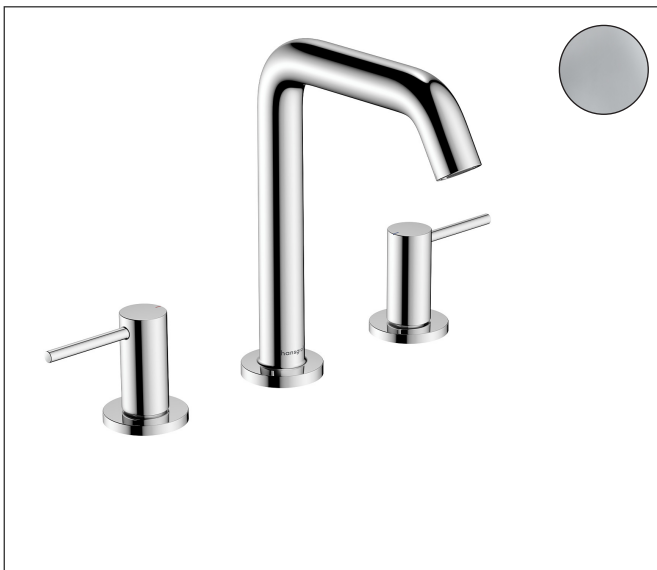

Varumärke	hansgrohe
Art. Namn	Tectoris S 3-håls tvättställsblandare 150 EcoSmart+ med push-open ventil
Art. Nr.	73330000
RSK-nr.	8276338
Ytsikt	Krom
Pos	1

Produktbild

Funktioner

- består av: 3-håls tvättställsblandare, bottenventil
- ComfortZone: 150
- överhäng: 139 mm
- kranhöjd: 152 mm
- handtagsvariant: spakhandtag
- stråltyp: normalstråle
- maximal flödesmängd vid 3 bar: 4 l/min
- keramisk avstängning
- push-open avloppsventil G 1 ¼
- material bottenventil: metall
- ljudklass: I
- flödesklass: O
- EU taxonomy: max. 6 l/min - Substantial Contribution (SC) möjligt
- LEED: 50 % reduktion - max. 4,2 l/min
- BREEAM: nivå 3 - max. 4,5 l/min

Ritning

Teknologi

Certifikat

Koder/standarder

- STA 1763

Varumärke hansgrohe
 Art. Namn **Tecturis S** 3-håls tvättställsblandare 150 EcoSmart+ med push-open ventil
 Art. Nr. 73330000
 RSK-nr. 8276338
 Ytskikt Krom
 Pos 1

Flödesdiagram

Varumärke	hansgrohe
Art. Namn	Tecturis S 3-håls tvättställsblandare 150 EcoSmart+ med push-open ventil
Art. Nr.	73330000
RSK-nr.	8276338
Ytskikt	Krom
Pos	1

Reservdelsritning för byggnadsår: >06/23

Varumärke hansgrohe
 Art. Namn **Tecturis S** 3-håls tvättställsblandare 150 EcoSmart+ med push-open ventil
 Art. Nr. 73330000
 RSK-nr. 8276338
 Ytskikt Krom
 Pos 1

Reservdelslista för byggnadsår: >06/23