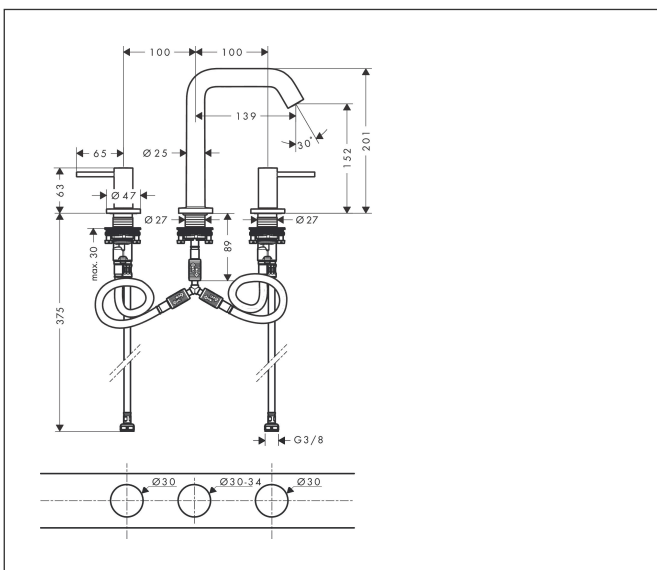

Varumärke	hansgrohe
Art. Namn	Tectoris S 3-håls tvättställsblandare 150 EcoSmart+ med push-open ventil
Art. Nr.	73330000
RSK-nr.	8276338
Ytsikt	Krom
Pos	1

Produktbild

Funktioner

- består av: 3-håls tvättställsblandare, bottenventil
- ComfortZone: 150
- överhäng: 139 mm
- kranhöjd: 152 mm
- handtagsvariant: spakhandtag
- stråltyp: normalstråle
- maximal flödesmängd vid 3 bar: 4 l/min
- keramisk avstängning
- push-open avloppsventil G 1 ¼
- material bottenventil: metall
- ljudklass: I
- flödesklass: O
- EU taxonomy: max. 6 l/min - Substantial Contribution (SC) möjligt
- LEED: 50 % reduktion - max. 4,2 l/min
- BREEAM: nivå 3 - max. 4,5 l/min

Ritning

Teknologi

Certifikat

Koder/standarder

- STA 1763

Varumärke hansgrohe
 Art. Namn **Tecturis S** 3-håls tvättställsblandare 150 EcoSmart+ med push-open ventil
 Art. Nr. 73330000
 RSK-nr. 8276338
 Ytskikt Krom
 Pos 1

Flödesdiagram

Varumärke	hansgrohe
Art. Namn	Tecturis S 3-håls tvättställsblandare 150 EcoSmart+ med push-open ventil
Art. Nr.	73330000
RSK-nr.	8276338
Ytskikt	Krom
Pos	1

Reservdelsritning för byggnadsår: >06/23

Varumärke hansgrohe
 Art. Namn **Tecturis S** 3-håls tvättställsblandare 150 EcoSmart+ med push-open ventil
 Art. Nr. 73330000
 RSK-nr. 8276338
 Ytskikt Krom
 Pos 1

Reservdelslista för byggnadsår: >06/23