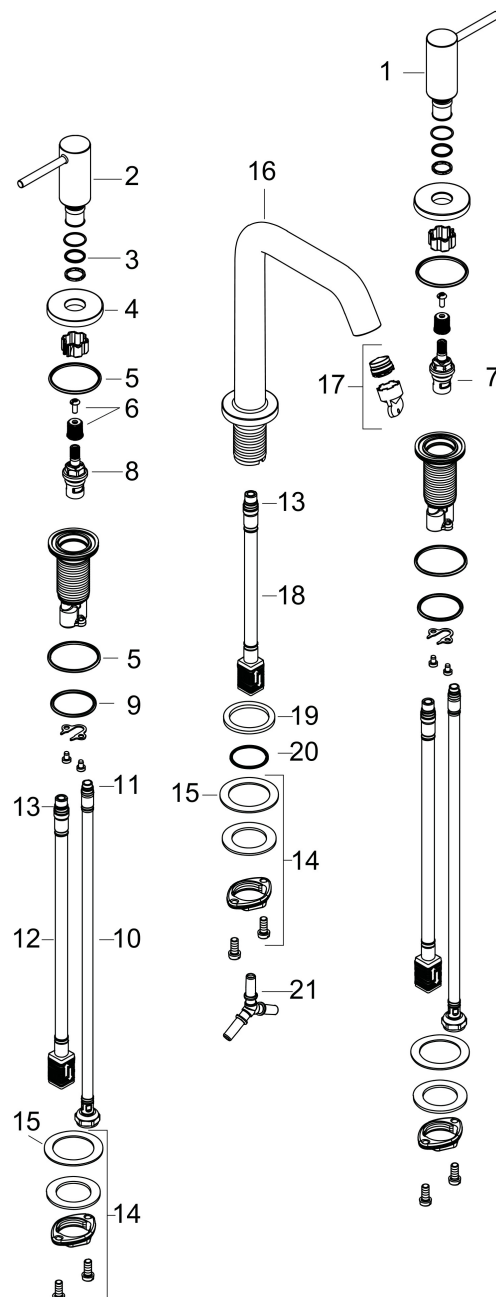

Varumärke	hansgrohe
Art. Namn	Tectoris S 3-håls tvättställsblandare 150 EcoSmart+ med push-open ventil
Art. Nr.	73330000
RSK-nr.	8276338
Ytsikt	Krom
Pos	1

Produktbild

Funktioner

- består av: 3-håls tvättställsblandare, bottenventil
- ComfortZone: 150
- överhäng: 139 mm
- kranhöjd: 152 mm
- handtagsvariant: spakhandtag
- stråltyp: normalstråle
- maximal flödesmängd vid 3 bar: 4 l/min
- keramisk avstängning
- push-open avloppsventil G 1 ¼
- material bottenventil: metall
- ljudklass: I
- flödesklass: O
- EU taxonomy: max. 6 l/min - Substantial Contribution (SC) möjligt
- LEED: 50 % reduktion - max. 4,2 l/min
- BREEAM: nivå 3 - max. 4,5 l/min

Flödesdiagram

Varumärke	hansgrohe
Art. Namn	Tecturis S 3-håls tvättställsblandare 150 EcoSmart+ med push-open ventil
Art. Nr.	73330000
RSK-nr.	8276338
Ytskikt	Krom
Pos	1

Reservdelsritning för byggnadsår: >06/23

Varumärke hansgrohe
 Art. Namn **Tecturis S** 3-håls tvättställsblandare 150 EcoSmart+ med push-open ventil
 Art. Nr. 73330000
 RSK-nr. 8276338
 Ytskikt Krom
 Pos 1

Reservdelslista för byggnadsår: >06/23

Pos.	Beskrivning	Art.nr.
1	Grepp kallvattensida	87107000
2	Grepp varmvattensida	87106000
3	O-Ring 14x1,5	98201000
4	Rosett till grepp	92956000
5	null	92907000
6	null	98932000
7	Avstängningsventil vänsterstängande	95366000
8	Avstängningsventil högerstängande	98817000
9	Anslutningsslang 450 mm M8x0,75 G3/8	97206000
10	O-ring 6,6x1,6	93019000
11	null	92914000
12	O-ring 8x1,75	97827000
13	null	92909000
14	Glidring	97548000
15	Pip kpl.	87105000
16	Luftblandare kpl.	87100000
17	serviceverktyg	93750000
18	null	92913000
19	null	98749000
20	O-ring 26x4	92191000
21	Slanganslutningsvinkel	92905000
a	Push-open bottenventil	50100000