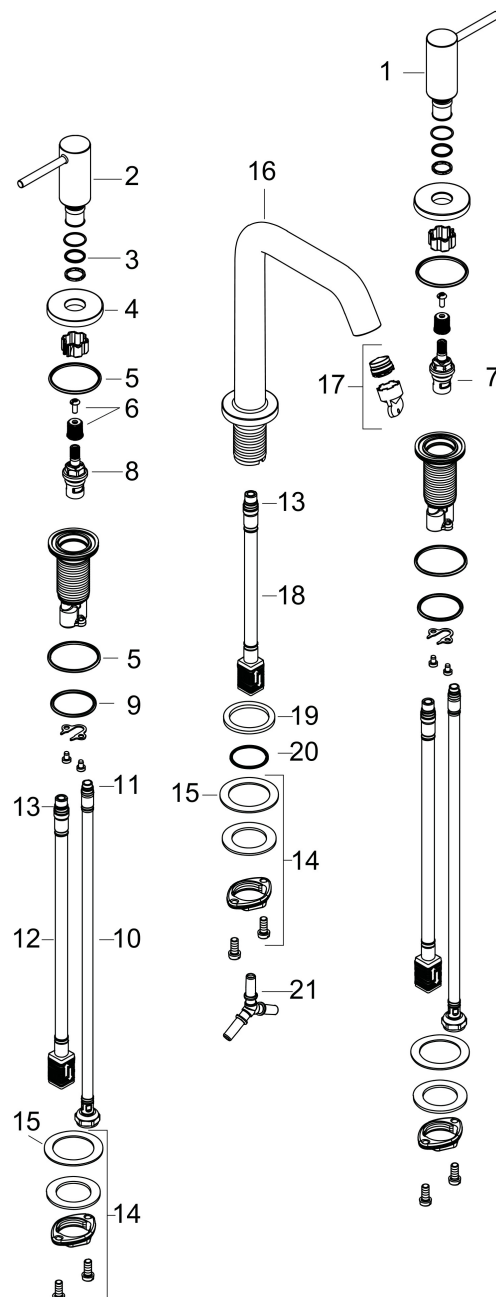

Varumärke	hansgrohe
Art. Namn	Tecturis S 3-håls tvättställsblandare 150 EcoSmart+ med push-open ventil
Art. Nr.	73330670
RSK-nr.	8276340
Ytsikt	Matt svart
Pos	1

Produktbild

Funktioner

- består av: 3-håls tvättställsblandare, bottenventil
- ComfortZone: 150
- överhäng: 139 mm
- kranhöjd: 152 mm
- handtagsvariant: spakhandtag
- stråltyp: normalstråle
- maximal flödesmängd vid 3 bar: 4 l/min
- keramisk avstängning
- push-open avloppsventil G 1 ¼
- material bottenventil: metall
- ljudklass: I
- flödesklass: O
- EU taxonomy: max. 6 l/min - Substantial Contribution (SC) möjligt
- LEED: 50 % reduktion - max. 4,2 l/min
- BREEAM: nivå 3 - max. 4,5 l/min

Ritning

Teknologi

Certifikat

Koder/standarder

- STA 1763

Varumärke hansgrohe
 Art. Namn **Tecturis S** 3-håls tvättställsblandare 150 EcoSmart+ med push-open ventil
 Art. Nr. 73330670
 RSK-nr. 8276340
 Ytskikt Matt svart
 Pos 1

Flödesdiagram

Varumärke	hansgrohe
Art. Namn	Tecturis S 3-håls tvättställsblandare 150 EcoSmart+ med push-open ventil
Art. Nr.	73330670
RSK-nr.	8276340
Ytskikt	Matt svart
Pos	1

Reservdelsritning för byggnadsår: >06/23

Varumärke	hansgrohe
Art. Namn	Tecturis S 3-håls tvättställsblandare 150 EcoSmart+ med push-open ventil
Art. Nr.	73330670
RSK-nr.	8276340
Ytskikt	Matt svart
Pos	1

Reservdelstilla för byggnadsår: >06/23

Pos.	Beskrivning	Art.nr.
1	Grepp kallvattensida	87107670
2	Grepp varmvattensida	87106670
3	O-Ring 14x1,5	98201000
4	Rosett till grepp	92956670
5	null	92907000
6	null	98932000
7	Avstängningsventil vänsterstängande	95366000
8	Avstängningsventil högerstängande	98817000
9	Anslutnings slang 450 mm M8x0,75 G3/8	97206000
10	O-ring 6,6x1,6	93019000
11	null	92914000
12	O-ring 8x1,75	97827000
13	null	92909000
14	Glidring	97548000
15	Pip kpl.	87105670
16	Luftblandare kpl.	87100000
17	serviceverktyg	93750000
18	null	92913000
19	null	98749000
20	O-ring 26x4	92191000
21	Slanganslutningsvinkel	92905000
a	Push-open bottenventil	50100670