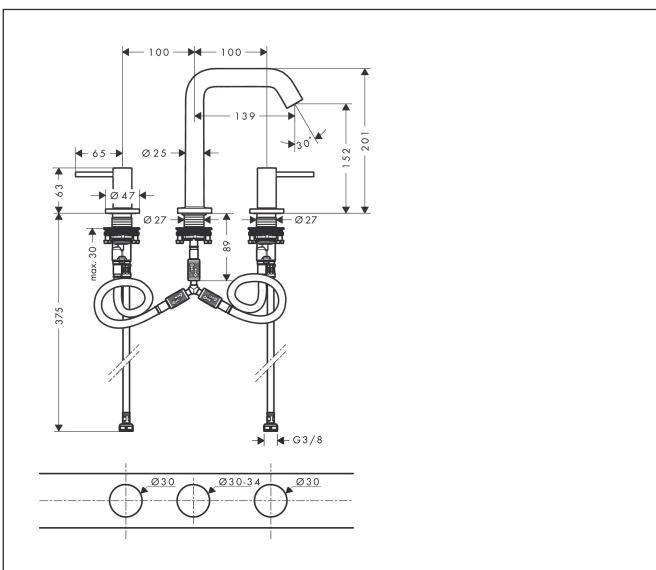

Varumärke	hansgrohe
Art. Namn	Tecturis S 3-håls tvättställsblandare 150 EcoSmart+ med push-open ventil
Art. Nr.	73330670
RSK-nr.	8276340
Ytsikt	Matt svart
Pos	1

Produktbild

Funktioner

- består av: 3-håls tvättställsblandare, bottenventil
- ComfortZone: 150
- överhäng: 139 mm
- kranhöjd: 152 mm
- handtagsvariant: spakhandtag
- stråltyp: normalstråle
- maximal flödesmängd vid 3 bar: 4 l/min
- keramisk avstängning
- push-open avloppsventil G 1 ¼
- material bottenventil: metall
- ljudklass: I
- flödesklass: O
- EU taxonomy: max. 6 l/min - Substantial Contribution (SC) möjligt
- LEED: 50 % reduktion - max. 4,2 l/min
- BREEAM: nivå 3 - max. 4,5 l/min

Ritning

Teknologi

Certifikat

Koder/standarder

- STA 1763

Varumärke hansgrohe
 Art. Namn **Tecturis S** 3-håls tvättställsblandare 150 EcoSmart+ med push-open ventil
 Art. Nr. 73330670
 RSK-nr. 8276340
 Ytskikt Matt svart
 Pos 1

Flödesdiagram

Varumärke	hansgrohe
Art. Namn	Tecturis S 3-håls tvättställsblandare 150 EcoSmart+ med push-open ventil
Art. Nr.	73330670
RSK-nr.	8276340
Ytskikt	Matt svart
Pos	1

Reservdelsritning för byggnadsår: >06/23

Varumärke	hansgrohe
Art. Namn	Tecturis S 3-håls tvättställsblandare 150 EcoSmart+ med push-open ventil
Art. Nr.	73330670
RSK-nr.	8276340
Ytskikt	Matt svart
Pos	1

Reservdelstilla för byggnadsår: >06/23

Pos.	Beskrivning	Art.nr.
1	Grepp kallvattensida	87107670
2	Grepp varmvattensida	87106670
3	O-Ring 14x1,5	98201000
4	Rosett till grepp	92956670
5	null	92907000
6	null	98932000
7	Avstängningsventil vänsterstängande	95366000
8	Avstängningsventil högerstängande	98817000
9	Anslutnings slang 450 mm M8x0,75 G3/8	97206000
10	O-ring 6,6x1,6	93019000
11	null	92914000
12	O-ring 8x1,75	97827000
13	null	92909000
14	Glidring	97548000
15	Pip kpl.	87105670
16	Luftblandare kpl.	87100000
17	serviceverktyg	93750000
18	null	92913000
19	null	98749000
20	O-ring 26x4	92191000
21	Slanganslutningsvinkel	92905000
a	Push-open bottenventil	50100670