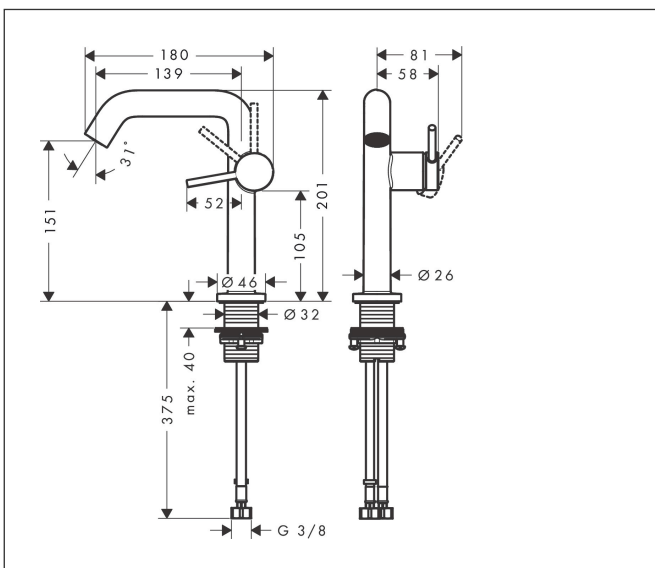

Varumärke	hansgrohe
Art. Namn	Tecturis S 1-grepps tvättställsblandare 150 Fine CoolStart EcoSmart+ med push-open ventil
Art. Nr.	73340000
RSK-nr.	8276342
Ytsikt	Krom
Pos	1

Produktbild

Funktioner

- består av: 1-grepps tvättställsblandare, bottenventil
- ComfortZone: 150
- överhäng: 139 mm
- kranhöjd: 151 mm
- handtagsvariant: spakhandtag
- stråltyp: normalstråle
- maximal flödesmängd vid 3 bar: 4 l/min
- keramisk avstängning
- push-open avloppsventil G 1 ¼
- material bottenventil: metall
- ljudklass: I
- flödesklass: O
- EU taxonomy: max. 6 l/min - Substantial Contribution (SC) möjligt
- LEED: 50 % reduktion - max. 4,2 l/min
- BREEAM: nivå 3 - max. 4,5 l/min

Ritning

Teknologi

Certifikat

Koder/standarder

- STA 1862

Varumärke hansgrohe
 Art. Namn **Tecturis S** 1-grepps tvättställsblandare 150 Fine CoolStart EcoSmart+ med push-open ventil
 Art. Nr. 73340000
 RSK-nr. 8276342
 Ytskikt Krom
 Pos 1

Flödesdiagram

Varumärke	hansgrohe
Art. Namn	Tecturis S 1-grepps tvättställsblandare 150 Fine CoolStart EcoSmart+ med push-open ventil
Art. Nr.	73340000
RSK-nr.	8276342
Ytskikt	Krom
Pos	1

Reservdelsritning för byggnadsår: >06/23

Varumärke	hansgrohe
Art. Namn	Tecturis S 1-grepps tvättställsblandare 150 Fine CoolStart EcoSmart+ med push-open ventil
Art. Nr.	73340000
RSK-nr.	8276342
Ytskikt	Krom
Pos	1

Reservdelista för byggnadsår: >06/23