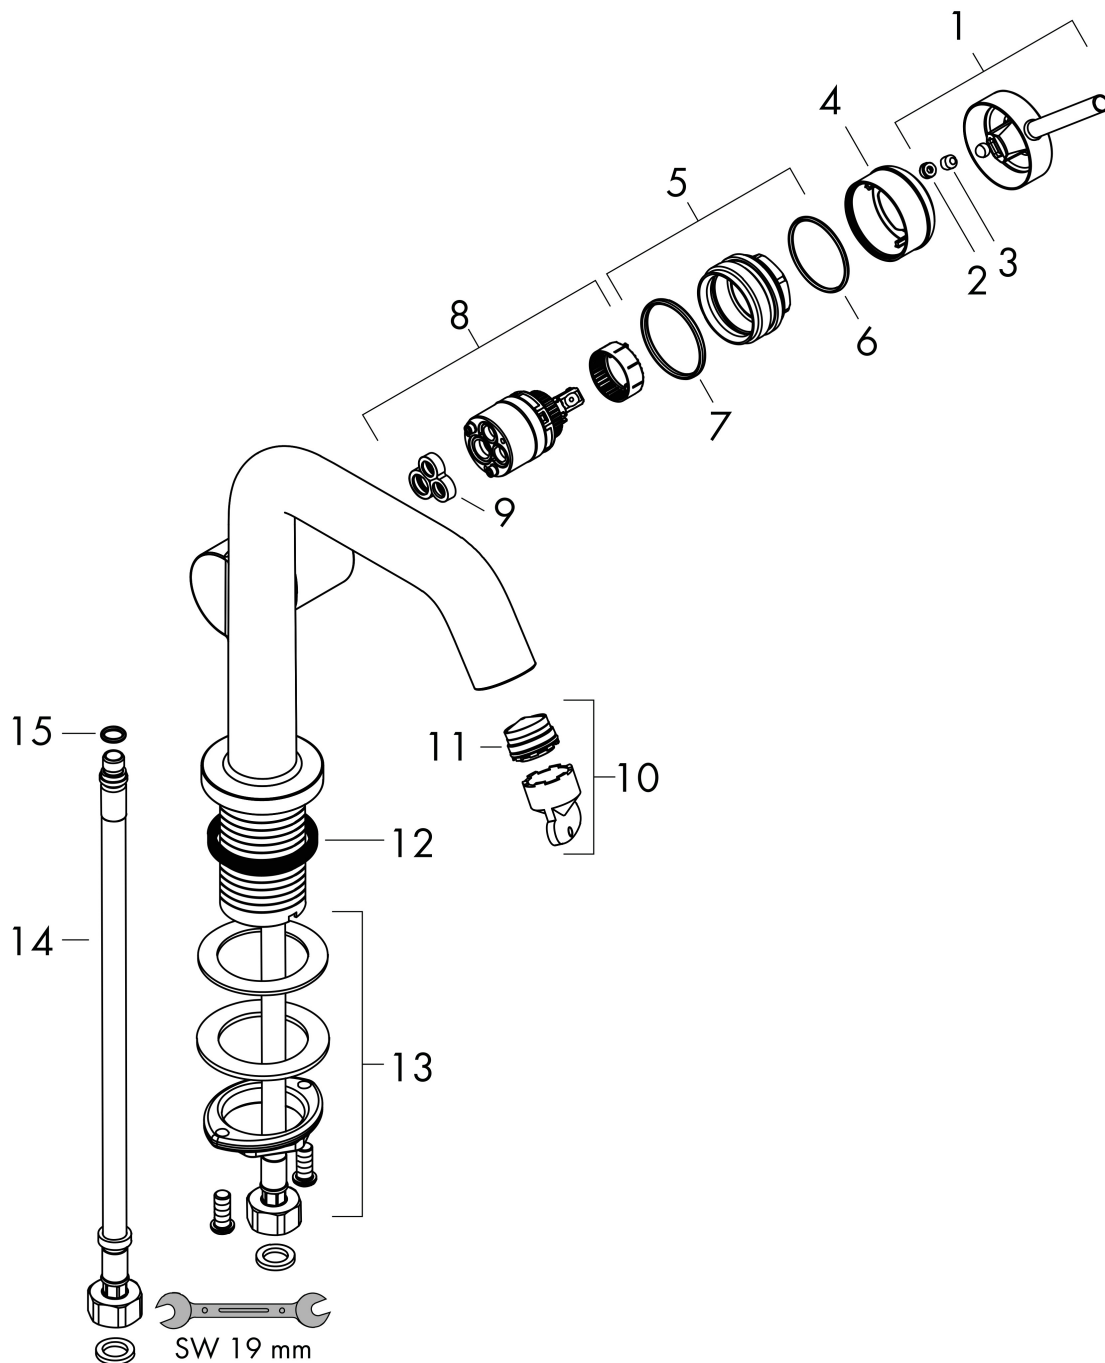

Varumärke
Art. Namn

hansgrohe
Tecturis S 1-grepps tvättställsblandare 150 Fine CoolStart EcoSmart+ med push-open ventil

Art. Nr.
RSK-nr.
Ytskikt
Pos

73340700
8276345
Matt vit
1

Produktbild

Funktioner

- består av: 1-grepps tvättställsblandare, bottenventil
- ComfortZone: 150
- överhäng: 139 mm
- kranhöjd: 151 mm
- handtagsvariant: spakhandtag
- stråltyp: normalstråle
- maximal flödesmängd vid 3 bar: 4 l/min
- keramisk avstängning
- push-open avloppsventil G 1 ¼
- material bottenventil: metall
- ljudklass: I
- flödesklass: O
- EU taxonomy: max. 6 l/min - Substantial Contribution (SC) möjligt
- LEED: 50 % reduktion - max. 4,2 l/min
- BREEAM: nivå 3 - max. 4,5 l/min

Ritning

Teknologi

Certifikat

Koder/standarder

- STA 1862

Varumärke hansgrohe
 Art. Namn **Tecturis S** 1-grepps tvättställsblandare 150 Fine CoolStart EcoSmart+ med push-open ventil
 Art. Nr. 73340700
 RSK-nr. 8276345
 Ytskikt Matt vit
 Pos 1

Flödesdiagram

Varumärke	hansgrohe
Art. Namn	Tecturis S 1-grepps tvättställsblandare 150 Fine CoolStart EcoSmart+ med push-open ventil
Art. Nr.	73340700
RSK-nr.	8276345
Ytskikt	Matt vit
Pos	1

Reservdelsritning för byggnadsår: >06/23

Pos.	Beskrivning	Art.nr.
1	Grepp	94999700
2	täckbricka, grepp	93735700
3	null	98446000
4	Rosett	94987700
5	Mutter	94989000
6	O-ring 28x1,5	98421000
7	O-ring 29x2	98391000
8	Kartusch kpl.	93760000
9	Tätning	93383000
10	Luftblandare kpl.	87100000
11	serviceverktyg	93750000
12	null	98749000
13	null	13961000
14	Anslutningsslang 450 mm M8x0,75 G3/8	97206000
15	O-ring 6,6x1,6	93019000
a	Push-open bottenventil	50100700
b	Rosett till omvända anslutningar	87494700