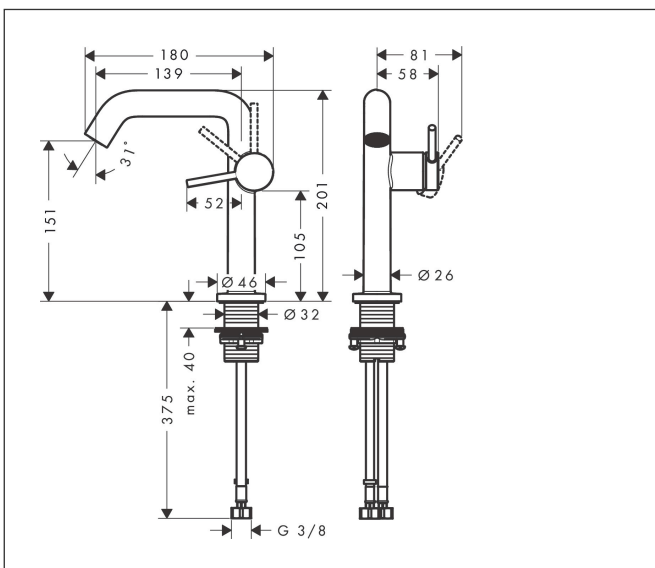

Varumärke
Art. Namn

hansgrohe
Tecturis S 1-grepps tvättställsblandare 150 Fine CoolStart EcoSmart+ med push-open ventil

Art. Nr.
RSK-nr.
Ytskikt
Pos

73340700
8276345
Matt vit
1

Produktbild

Funktioner

- består av: 1-grepps tvättställsblandare, bottenventil
- ComfortZone: 150
- överhäng: 139 mm
- kranhöjd: 151 mm
- handtagsvariant: spakhandtag
- stråltyp: normalstråle
- maximal flödesmängd vid 3 bar: 4 l/min
- keramisk avstängning
- push-open avloppsventil G 1 ¼
- material bottenventil: metall
- ljudklass: I
- flödesklass: O
- EU taxonomy: max. 6 l/min - Substantial Contribution (SC) möjligt
- LEED: 50 % reduktion - max. 4,2 l/min
- BREEAM: nivå 3 - max. 4,5 l/min

Ritning

Teknologi

Certifikat

Koder/standarder

- STA 1862

Varumärke hansgrohe
 Art. Namn **Tecturis S** 1-grepps tvättställsblandare 150 Fine CoolStart EcoSmart+ med push-open ventil
 Art. Nr. 73340700
 RSK-nr. 8276345
 Ytskikt Matt vit
 Pos 1

Flödesdiagram

Varumärke	hansgrohe
Art. Namn	Tecturis S 1-grepps tvättställsblandare 150 Fine CoolStart EcoSmart+ med push-open ventil
Art. Nr.	73340700
RSK-nr.	8276345
Ytskikt	Matt vit
Pos	1

Reservdelsritning för byggnadsår: >06/23

Varumärke	hansgrohe
Art. Namn	Tecturis S 1-grepps tvättställsblandare 150 Fine CoolStart EcoSmart+ med push-open ventil
Art. Nr.	73340700
RSK-nr.	8276345
Ytskikt	Matt vit
Pos	1

Reservdelslista för byggnadsår: >06/23