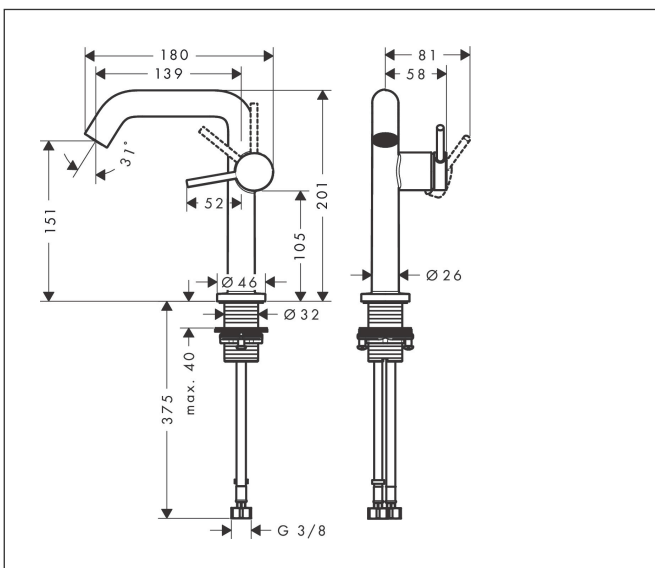

Varumärke	hansgrohe
Art. Namn	Tecturis S 1-grepps tvättställsblandare 150 Fine CoolStart EcoSmart+ utan bottenventil
Art. Nr.	73341000
RSK-nr.	8276346
Ytskikt	Krom
Pos	1

Produktbild

Funktioner

- ComfortZone: 150
- överhäng: 139 mm
- kranhöjd: 151 mm
- handtagsvariant: spakhandtag
- stråltyp: normalstråle
- maximal flödesmängd vid 3 bar: 4 l/min
- keramisk avstängning
- ljudklass: I
- flödesklass: O
- EU taxonomy: max. 6 l/min - Substantial Contribution (SC) möjligt
- LEED: 50 % reduktion - max. 4,2 l/min
- BREEAM: nivå 3 - max. 4,5 l/min

Ritning

Teknologi

Certifikat

Koder/standarder

- STA 1862

Varumärke hansgrohe
 Art. Namn **Tecturis S** 1-grepps tvättställsblandare 150 Fine CoolStart EcoSmart+ utan bottenventil
 Art. Nr. 73341000
 RSK-nr. 8276346
 Ytskikt Krom
 Pos 1

Flödesdiagram

Varumärke	hansgrohe
Art. Namn	Tecturis S 1-grepps tvättställsblandare 150 Fine CoolStart EcoSmart+ utan bottenventil
Art. Nr.	73341000
RSK-nr.	8276346
Ytskikt	Krom
Pos	1

Reservdelsritning för byggnadsår: >06/23

Pos.	Beskrivning	Art.nr.
1	Grepp	94999000
2	täckbricka, grepp	93735460
3	null	98446000
4	Rosett	94987000
5	Mutter	94989000
6	O-ring 28x1,5	98421000
7	O-ring 29x2	98391000
8	Kartusch kpl.	93760000
9	Tätning	93383000
10	Luftblandare kpl.	87100000
11	serviceverktyg	93750000
12	null	98749000
13	null	13961000
14	Anslutningsslang 450 mm M8x0,75 G3/8	97206000
15	O-ring 6,6x1,6	93019000
a	Push-open bottenventil	50100000
b	Rosett till omvända anslutningar	87494000