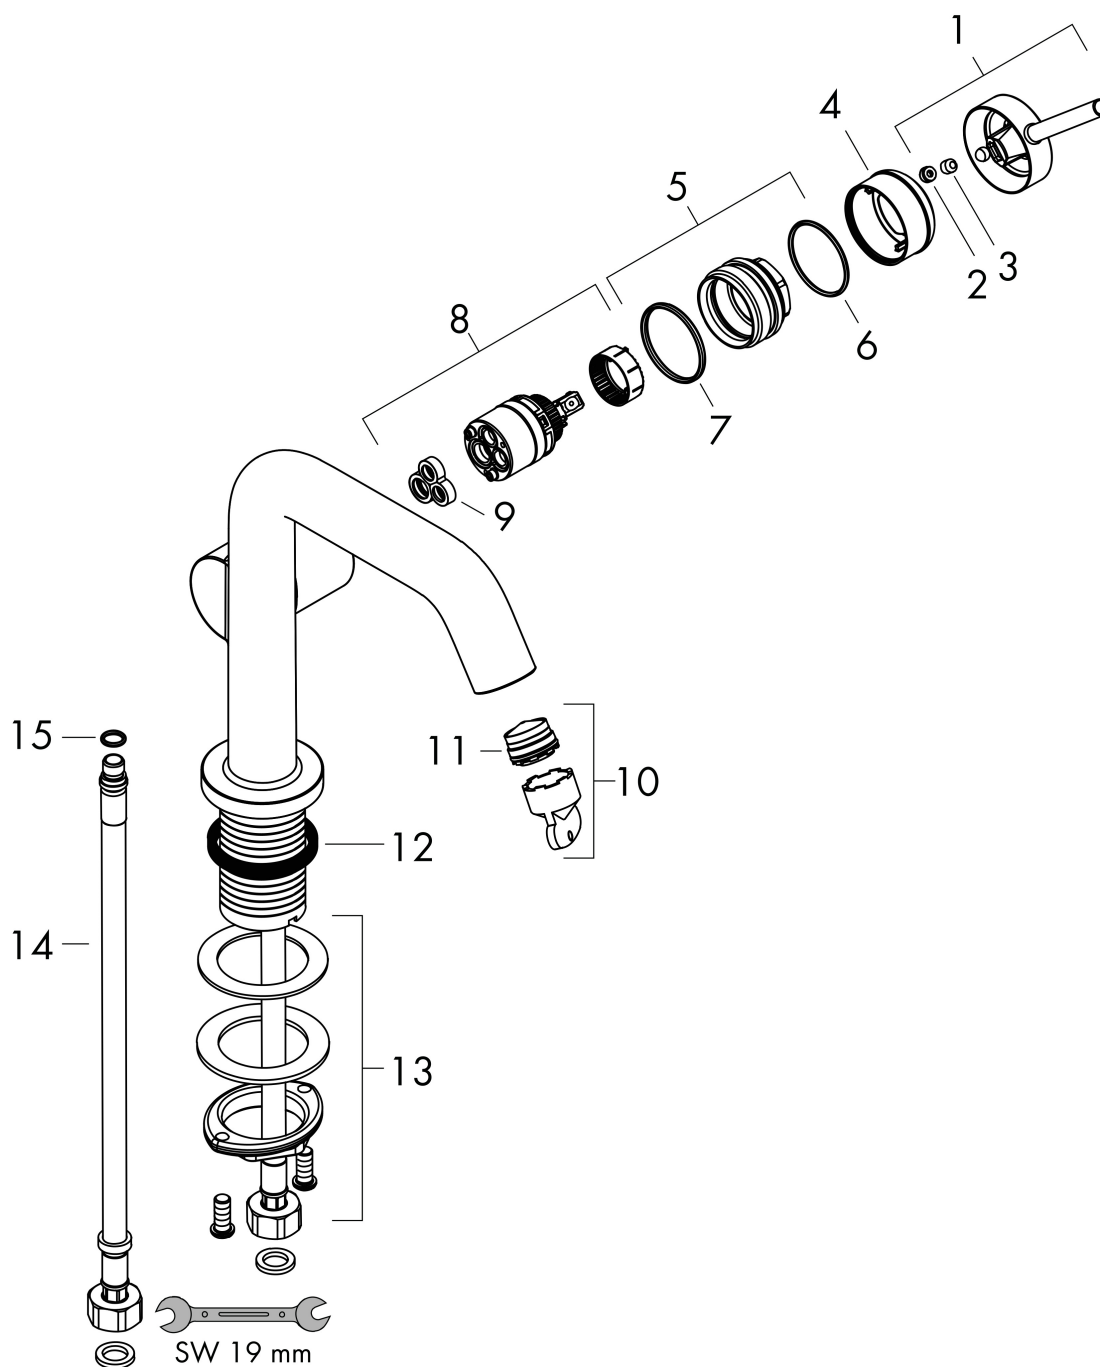

Varumärke	hansgrohe
Art. Namn	Tecturis S 1-grepps tvättställsblandare 150 Fine CoolStart EcoSmart+ utan bottenventil
Art. Nr.	73341700
RSK-nr.	8276349
Ytskikt	Matt vit
Pos	1

Reservdelsritning för byggnadsår: >06/23