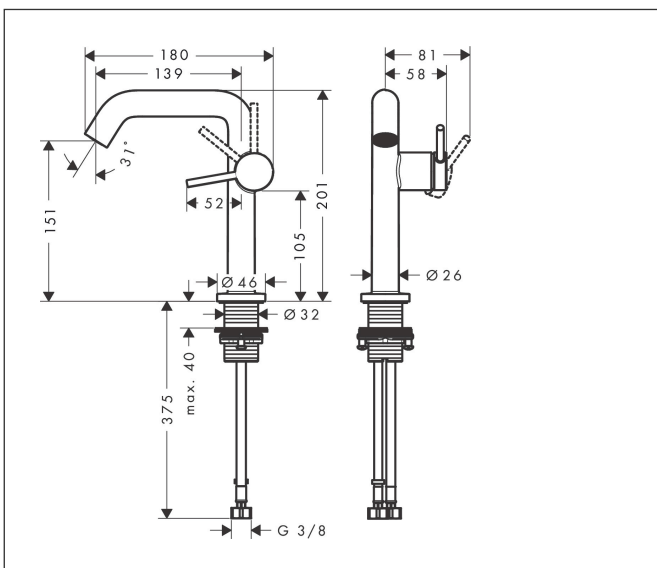

Ritning

Teknologi

Certifikat

Koder/standarder

- STA 1862