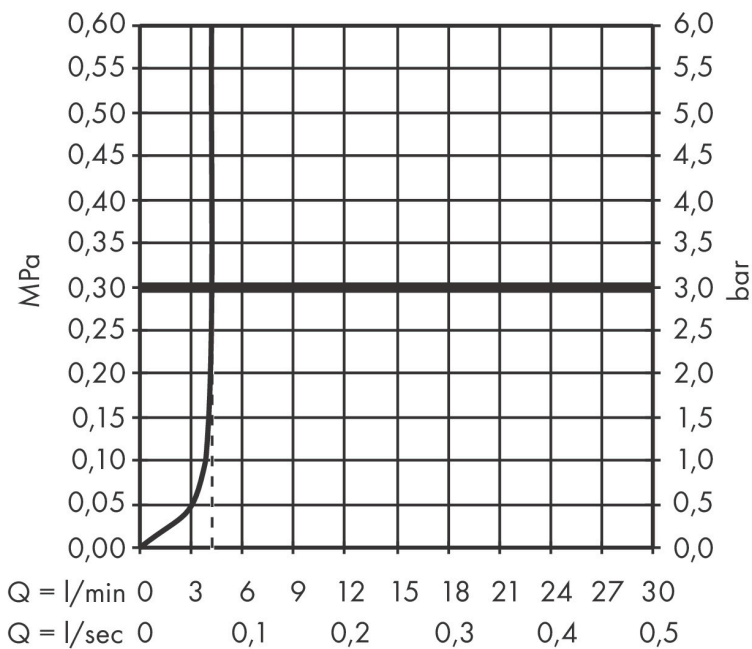

Varumärke	hansgrohe
Art. Namn	Tecturis S 1-grepps tvättställsblandare EcoSmart+ för inbyggnad i vägg med 16,5 cm pip
Art. Nr.	73350670
RSK-nr.	8276352
Ytsikt	Matt svart
Pos	1

Produktbild

Funktioner

- består av: 1-grepps tvättställsblandare för inbyggnad i vägg, bottenventil
- överhäng: 165 mm
- handtagsvariant: spakhandtag
- stråltyp: normalstråle
- maximal flödesmängd vid 3 bar: 4 l/min
- keramisk avstängning
- temperaturbegränsning inställningsbar
- öppen bottenventil
- material bottenventil: metall
- handtaget kan placeras till höger eller vänster, beroende på inbyggnadsdelens montering
- ljudklass: I
- flödesklass: O
- EU taxonomy: max. 6 l/min - Substantial Contribution (SC) möjligt
- LEED: 50 % reduktion - max. 4,2 l/min
- BREEAM: nivå 3 - max. 4,5 l/min

Ritning

Teknologi

Certifikat

Koder/standarder

- STA 1862

Varumärke	hansgrohe
Art. Namn	Tecturis S 1-grepps tvättställsblandare EcoSmart+ för inbyggnad i vägg med 16,5 cm pip
Art. Nr.	73350670
RSK-nr.	8276352
Ytsikt	Matt svart
Pos	1

Flödesdiagram

Varumärke	hansgrohe
Art. Namn	Tecturis S 1-grepps tvättställsblandare EcoSmart+ för inbyggnad i vägg med 16,5 cm pip
Art. Nr.	73350670
RSK-nr.	8276352
Ytskikt	Matt svart
Pos	1

Reservdelsritning för byggnadsår: >06/23