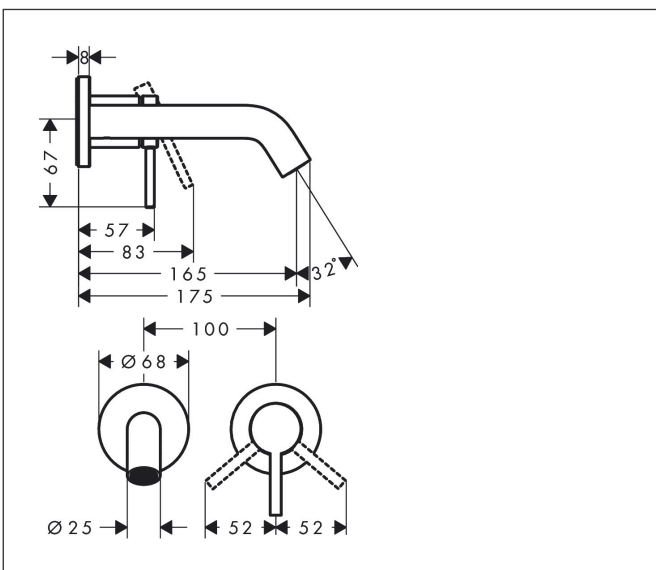

Varumärke	hansgrohe
Art. Namn	Tecturis S 1-grepps tvättställsblandare EcoSmart+ för inbyggnad i vägg med 16,5 cm pip
Art. Nr.	73350670
RSK-nr.	8276352
Ytsikt	Matt svart
Pos	1

Produktbild

Funktioner

- består av: 1-grepps tvättställsblandare för inbyggnad i vägg, bottenventil
- överhäng: 165 mm
- handtagsvariant: spakhandtag
- stråltyp: normalstråle
- maximal flödesmängd vid 3 bar: 4 l/min
- keramisk avstängning
- temperaturbegränsning inställningsbar
- öppen bottenventil
- material bottenventil: metall
- handtaget kan placeras till höger eller vänster, beroende på inbyggnadsdelens montering
- ljudklass: I
- flödesklass: O
- EU taxonomy: max. 6 l/min - Substantial Contribution (SC) möjligt
- LEED: 50 % reduktion - max. 4,2 l/min
- BREEAM: nivå 3 - max. 4,5 l/min

Ritning

Teknologi

Certifikat

Koder/standarder

- STA 1862

Varumärke	hansgrohe
Art. Namn	Tecturis S 1-grepps tvättställsblandare EcoSmart+ för inbyggnad i vägg med 16,5 cm pip
Art. Nr.	73350670
RSK-nr.	8276352
Ytsikt	Matt svart
Pos	1

Flödesdiagram

Varumärke	hansgrohe
Art. Namn	Tecturis S 1-grepps tvättställsblandare EcoSmart+ för inbyggnad i vägg med 16,5 cm pip
Art. Nr.	73350670
RSK-nr.	8276352
Ytskikt	Matt svart
Pos	1

Reservdelsritning för byggnadsår: >06/23

Varumärke	hansgrohe
Art. Namn	Tecturis S 1-grepps tvättställsblandare EcoSmart+ för inbyggnad i vägg med 16,5 cm pip
Art. Nr.	73350670
RSK-nr.	8276352
Ytskikt	Matt svart
Pos	1

Reservdelslista för byggnadsår: >06/23