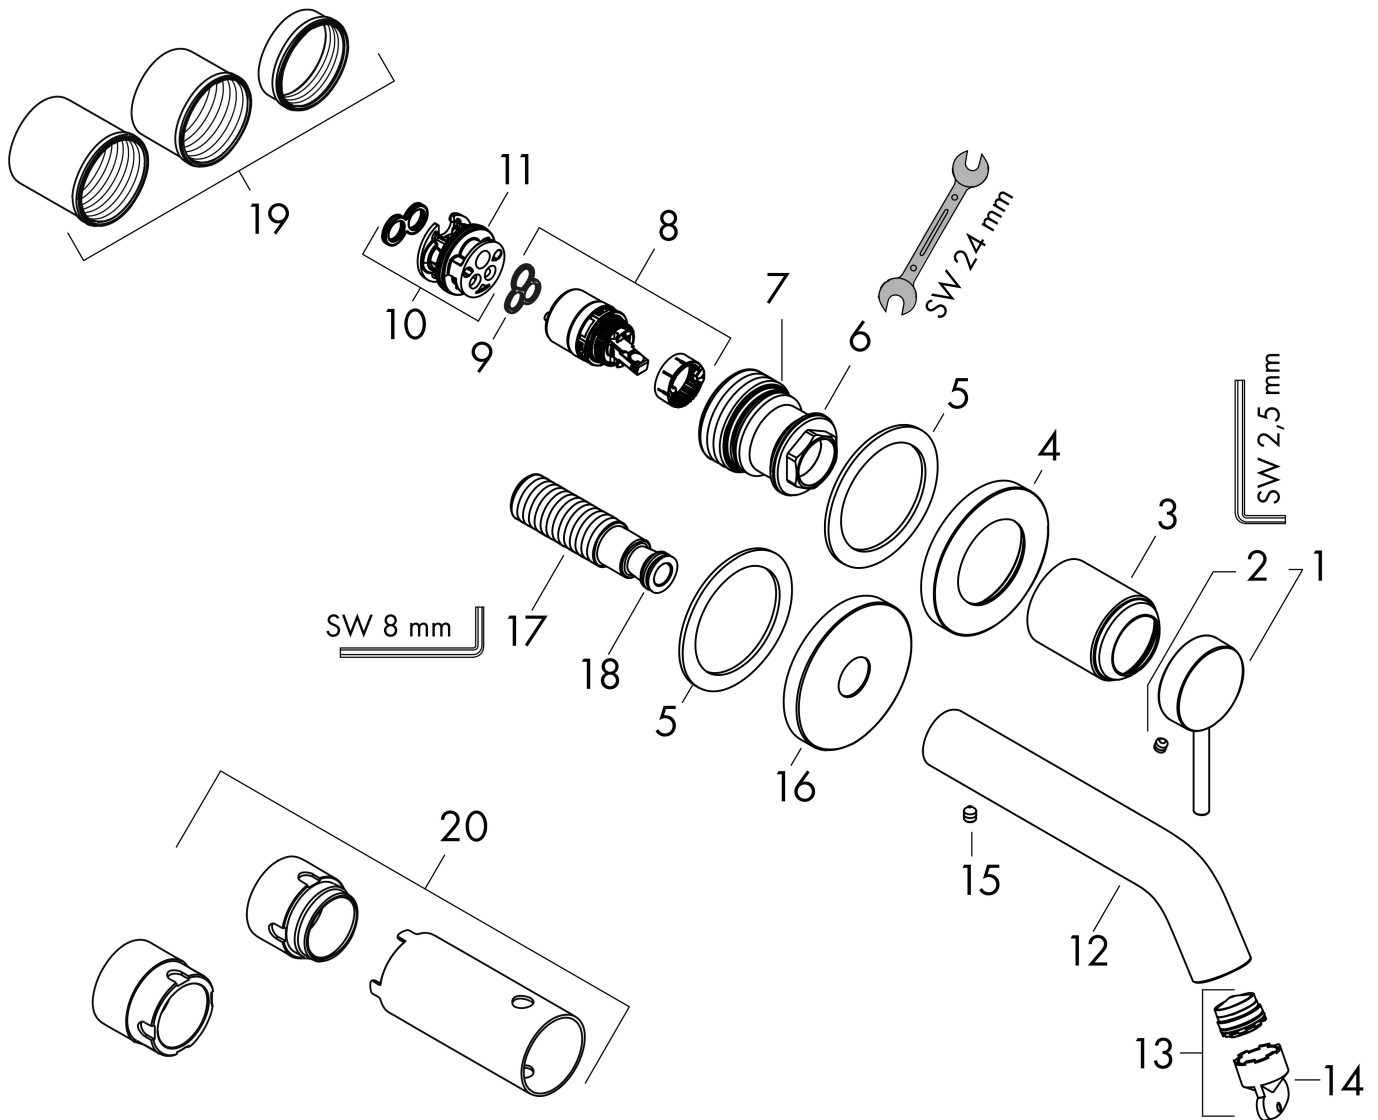

Varumärke	hansgrohe
Art. Namn	Tecturis S 1-grepps tvättställsblandare EcoSmart+ för inbyggnad i vägg med 16,5 cm pip
Art. Nr.	73350670
RSK-nr.	8276352
Ytsikt	Matt svart
Pos	1

Produktbild

Funktioner

- består av: 1-grepps tvättställsblandare för inbyggnad i vägg, bottenventil
- överhäng: 165 mm
- handtagsvariant: spakhandtag
- stråltyp: normalstråle
- maximal flödesmängd vid 3 bar: 4 l/min
- keramisk avstängning
- temperaturbegränsning inställningsbar
- öppen bottenventil
- material bottenventil: metall
- handtaget kan placeras till höger eller vänster, beroende på inbyggnadsdelens montering
- ljudklass: I
- flödesklass: O
- EU taxonomy: max. 6 l/min - Substantial Contribution (SC) möjligt
- LEED: 50 % reduktion - max. 4,2 l/min
- BREEAM: nivå 3 - max. 4,5 l/min

Ritning

Teknologi

Certifikat

Koder/standarder

- STA 1862

Varumärke	hansgrohe
Art. Namn	Tecturis S 1-grepps tvättställsblandare EcoSmart+ för inbyggnad i vägg med 16,5 cm pip
Art. Nr.	73350670
RSK-nr.	8276352
Ytsikt	Matt svart
Pos	1

Flödesdiagram

Varumärke	hansgrohe
Art. Namn	Tecturis S 1-grepps tvättställsblandare EcoSmart+ för inbyggnad i vägg med 16,5 cm pip
Art. Nr.	73350670
RSK-nr.	8276352
Ytskikt	Matt svart
Pos	1

Reservdelsritning för byggnadsår: >06/23

Varumärke	hansgrohe
Art. Namn	Tecturis S 1-grepps tvättställsblandare EcoSmart+ för inbyggnad i vägg med 16,5 cm pip
Art. Nr.	73350670
RSK-nr.	8276352
Ytskikt	Matt svart
Pos	1

Reservdelslista för byggnadsår: >06/23