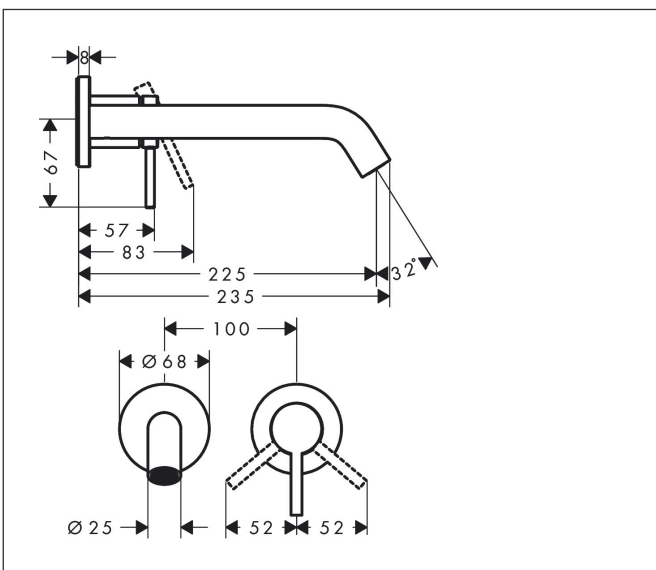

Varumärke	hansgrohe
Art. Namn	Tecturis S 1-grepps tvättställsblandare EcoSmart+ för inbyggnad i vägg med 22,5 cm pip
Art. Nr.	73351000
RSK-nr.	8276354
Ytskikt	Krom
Pos	1

Produktbild

Funktioner

- består av: 1-grepps tvättställsblandare för inbyggnad i vägg, bottenventil
- överhäng: 225 mm
- handtagsvariant: spakhandtag
- stråltyp: normalstråle
- maximal flödesmängd vid 3 bar: 4 l/min
- keramisk avstängning
- temperaturbegränsning inställningsbar
- öppen bottenventil
- material bottenventil: metall
- handtaget kan placeras till höger eller vänster, beroende på inbyggnadsdelens montering
- ljudklass: I
- flödesklass: O
- EU taxonomy: max. 6 l/min - Substantial Contribution (SC) möjligt
- LEED: 50 % reduktion - max. 4,2 l/min
- BREEAM: nivå 3 - max. 4,5 l/min

Ritning

Teknologi

Certifikat

Koder/standarder

- STA 1862

Varumärke	hansgrohe
Art. Namn	Tecturis S 1-grepps tvättställsblandare EcoSmart+ för inbyggnad i vägg med 22,5 cm pip
Art. Nr.	73351000
RSK-nr.	8276354
Ytskikt	Krom
Pos	1

Flödesdiagram

Varumärke	hansgrohe
Art. Namn	Tecturis S 1-grepps tvättställsblandare EcoSmart+ för inbyggnad i vägg med 22,5 cm pip
Art. Nr.	73351000
RSK-nr.	8276354
Ytskikt	Krom
Pos	1

Reservdelsritning för byggnadsår: >06/23

Varumärke	hansgrohe
Art. Namn	Tecturis S 1-grepps tvättställsblandare EcoSmart+ för inbyggnad i vägg med 22,5 cm pip
Art. Nr.	73351000
RSK-nr.	8276354
Ytskikt	Krom
Pos	1

Reservdelslista för byggnadsår: >06/23