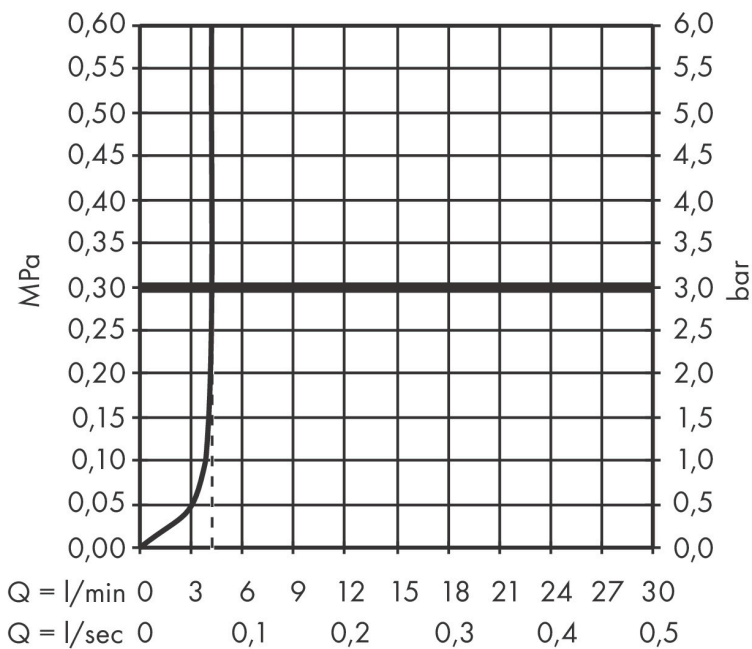

Varumärke	hansgrohe
Art. Namn	Tecturis S 1-grepps tvättställsblandare EcoSmart+ för inbyggnad i vägg med 22,5 cm pip
Art. Nr.	73351000
RSK-nr.	8276354
Ytskikt	Krom
Pos	1

Produktbild

Funktioner

- består av: 1-grepps tvättställsblandare för inbyggnad i vägg, bottenventil
- överhäng: 225 mm
- handtagsvariant: spakhandtag
- stråltyp: normalstråle
- maximal flödesmängd vid 3 bar: 4 l/min
- keramisk avstängning
- temperaturbegränsning inställningsbar
- öppen bottenventil
- material bottenventil: metall
- handtaget kan placeras till höger eller vänster, beroende på inbyggnadsdelens montering
- ljudklass: I
- flödesklass: O
- EU taxonomy: max. 6 l/min - Substantial Contribution (SC) möjligt
- LEED: 50 % reduktion - max. 4,2 l/min
- BREEAM: nivå 3 - max. 4,5 l/min

Ritning

Teknologi

Certifikat

Koder/standarder

- STA 1862

Varumärke	hansgrohe
Art. Namn	Tecturis S 1-grepps tvättställsblandare EcoSmart+ för inbyggnad i vägg med 22,5 cm pip
Art. Nr.	73351000
RSK-nr.	8276354
Ytskikt	Krom
Pos	1

Flödesdiagram

Varumärke	hansgrohe
Art. Namn	Tecturis S 1-grepps tvättställsblandare EcoSmart+ för inbyggnad i vägg med 22,5 cm pip
Art. Nr.	73351000
RSK-nr.	8276354
Ytskikt	Krom
Pos	1

Reservdelsritning för byggnadsår: >06/23