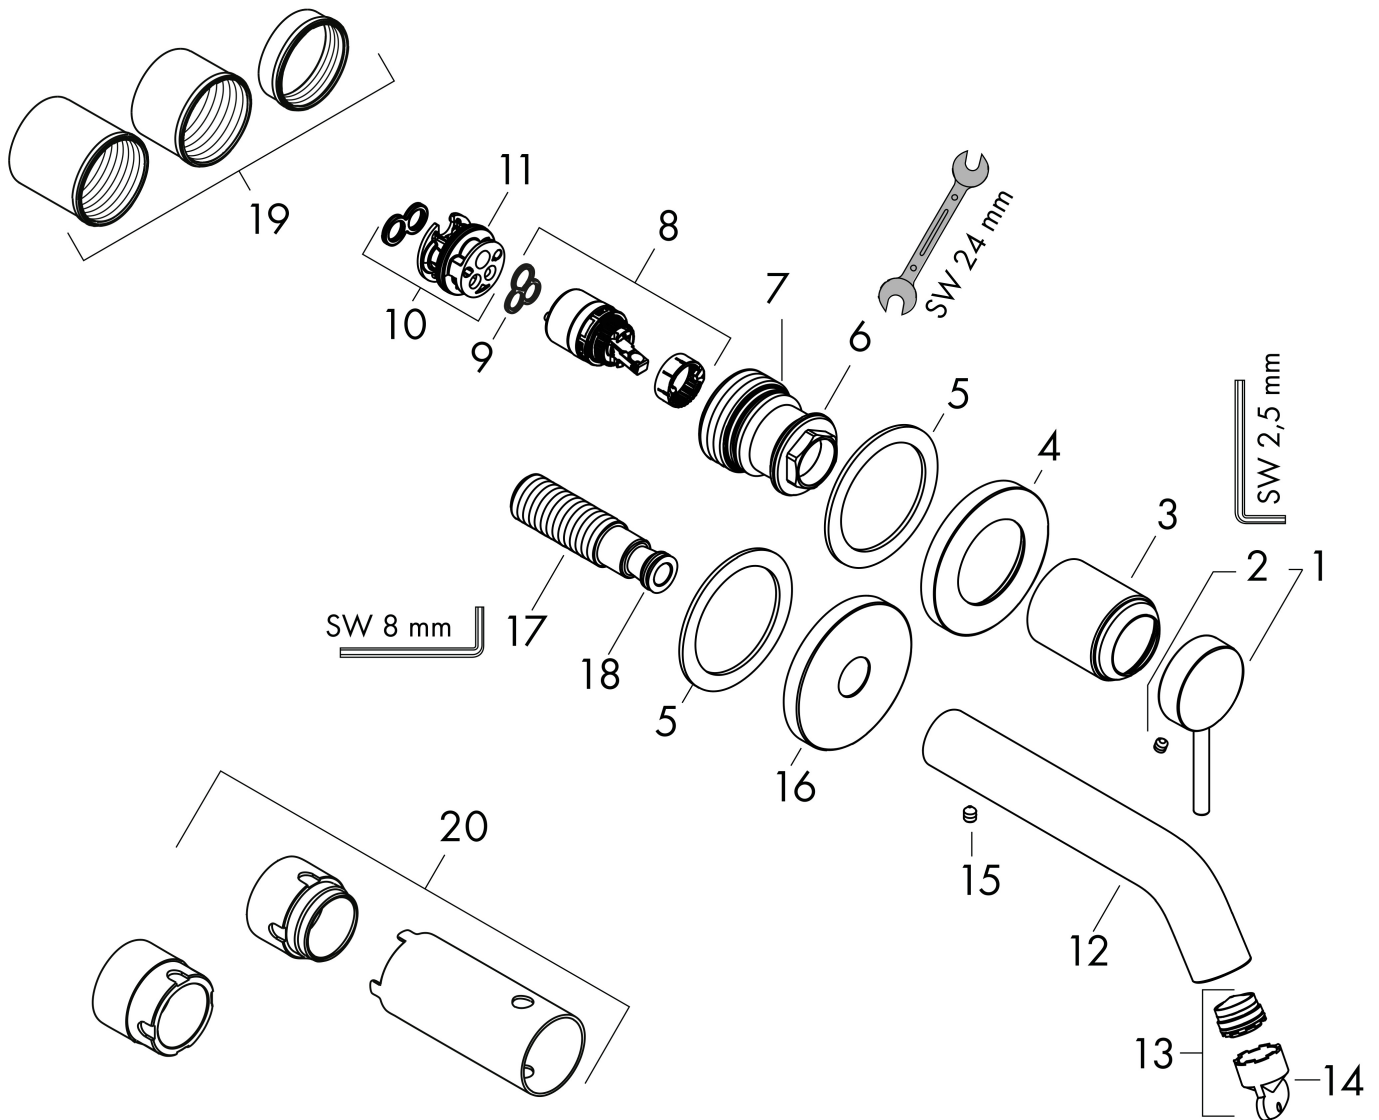

Varumärke	hansgrohe
Art. Namn	Tecturis S 1-grepps tvättställsblandare EcoSmart+ för inbyggnad i vägg med 22,5 cm pip
Art. Nr.	73351000
RSK-nr.	8276354
Ytskikt	Krom
Pos	1

Produktbild

Funktioner

- består av: 1-grepps tvättställsblandare för inbyggnad i vägg, bottenventil
- överhäng: 225 mm
- handtagsvariant: spakhandtag
- stråltyp: normalstråle
- maximal flödesmängd vid 3 bar: 4 l/min
- keramisk avstängning
- temperaturbegränsning inställningsbar
- öppen bottenventil
- material bottenventil: metall
- handtaget kan placeras till höger eller vänster, beroende på inbyggnadsdelens montering
- ljudklass: I
- flödesklass: O
- EU taxonomy: max. 6 l/min - Substantial Contribution (SC) möjligt
- LEED: 50 % reduktion - max. 4,2 l/min
- BREEAM: nivå 3 - max. 4,5 l/min

Ritning

Teknologi

Certifikat

Koder/standarder

- STA 1862

Varumärke	hansgrohe
Art. Namn	Tecturis S 1-grepps tvättställsblandare EcoSmart+ för inbyggnad i vägg med 22,5 cm pip
Art. Nr.	73351000
RSK-nr.	8276354
Ytskikt	Krom
Pos	1

Flödesdiagram

Varumärke	hansgrohe
Art. Namn	Tecturis S 1-grepps tvättställsblandare EcoSmart+ för inbyggnad i vägg med 22,5 cm pip
Art. Nr.	73351000
RSK-nr.	8276354
Ytskikt	Krom
Pos	1

Reservdelsritning för byggnadsår: >06/23

Varumärke	hansgrohe
Art. Namn	Tecturis S 1-grepps tvättställsblandare EcoSmart+ för inbyggnad i vägg med 22,5 cm pip
Art. Nr.	73351000
RSK-nr.	8276354
Ytskikt	Krom
Pos	1

Reservdelslista för byggnadsår: >06/23