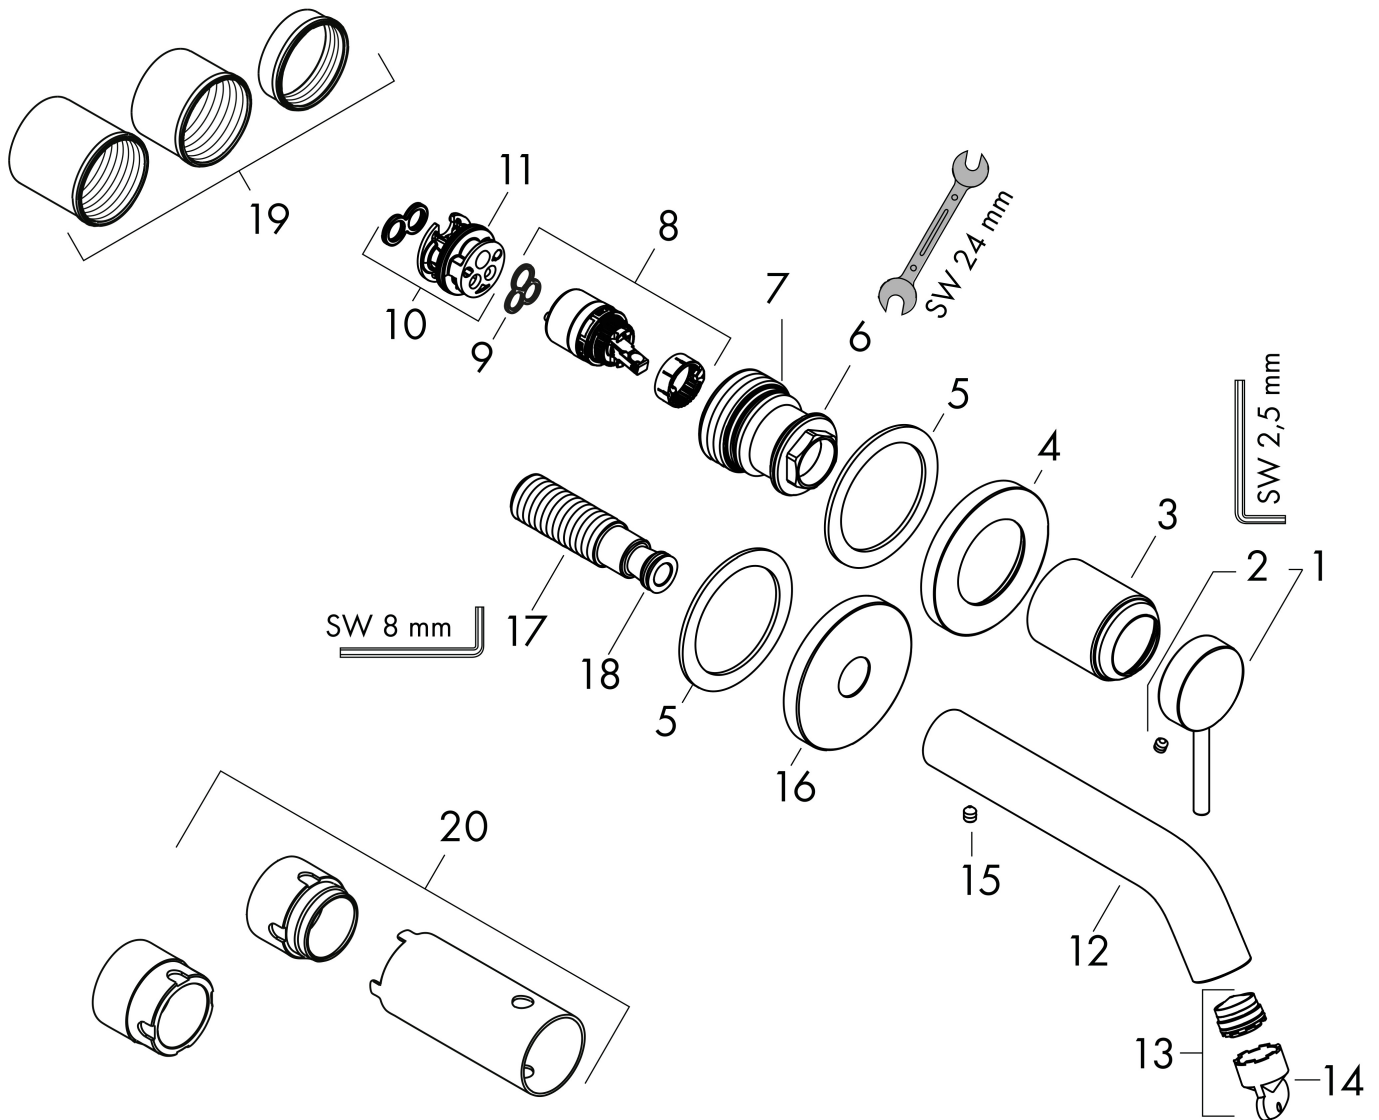

Varumärke	hansgrohe
Art. Namn	Tecturis S 1-grepps tvättställsblandare EcoSmart+ för inbyggnad i vägg med 22,5 cm pip
Art. Nr.	73351140
RSK-nr.	8276355
Ytskikt	Borstad brons PVD
Pos	1

Produktbild

Funktioner

Ritning

Teknologi

Certifikat

Koder/standarder

- STA 1862

Varumärke	hansgrohe
Art. Namn	Tecturis S 1-grepps tvättställsblandare EcoSmart+ för inbyggnad i vägg med 22,5 cm pip
Art. Nr.	73351140
RSK-nr.	8276355
Ytskikt	Borstad brons PVD
Pos	1

Flödesdiagram

Varumärke	hansgrohe
Art. Namn	Tecturis S 1-grepps tvättställsblandare EcoSmart+ för inbyggnad i vägg med 22,5 cm pip
Art. Nr.	73351140
RSK-nr.	8276355
Ytskikt	Borstad brons PVD
Pos	1

Reservdelsritning för byggnadsår: >06/23

Pos.	Beskrivning	Art.nr.
1	Grepp	87111140
2	null	98446000
3	hylsa	93989140
4	Rosett till grepp	93988140
5	null	97600000
6	Mutter	94752000
7	O-ring 34x2	98383000
8	Kartusch kpl.	93760000
9	Tätning	93383000
10	Adapter till kartusch	95634000
11	O-ring 26x2	98147000
12	Pip 225 mm	87109140
13	Strålformare	93973000
14	Monteringsverktyg	98987000
15	null	97768000
16	Rosett till pip	93987140
17	Anslutningsnippel G½	95626000
18	O-ring 13x2	98128000
19	Skruvhylsor set	97971000
20	Förlängare 25 mm för 13622180	31971000
a	inbyggnadsdel	13622180
b	Adapter för ombytta anslutningar	93819000
c	Avlopp	50001000