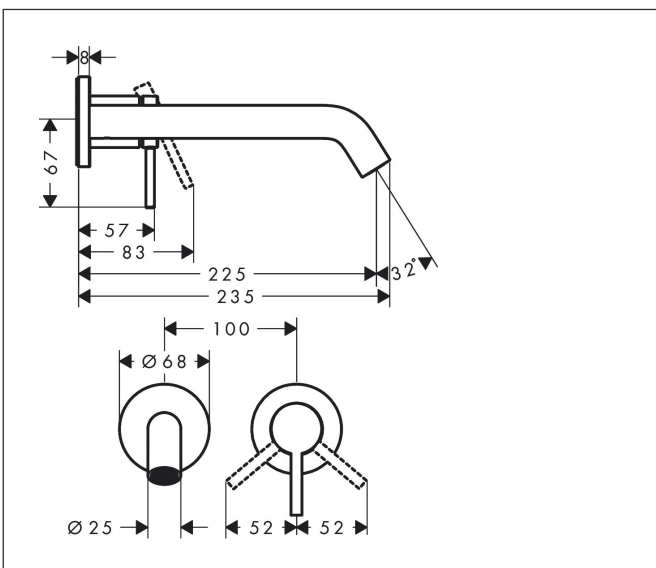

Varumärke	hansgrohe
Art. Namn	Tecturis S 1-grepps tvättställsblandare EcoSmart+ för inbyggnad i vägg med 22,5 cm pip
Art. Nr.	73351140
RSK-nr.	8276355
Ytskikt	Borstad brons PVD
Pos	1

Produktbild

Funktioner

- består av: 1-grepps tvättställsblandare för inbyggnad i vägg, bottenventil
- överhäng: 225 mm
- handtagsvariant: spakhandtag
- stråltyp: normalstråle
- maximal flödesmängd vid 3 bar: 4 l/min
- keramisk avstängning
- temperaturbegränsning inställningsbar
- öppen bottenventil
- material bottenventil: metall
- handtaget kan placeras till höger eller vänster, beroende på inbyggnadsdelens montering
- ljudklass: I
- flödesklass: O
- EU taxonomy: max. 6 l/min - Substantial Contribution (SC) möjligt
- LEED: 50 % reduktion - max. 4,2 l/min
- BREEAM: nivå 3 - max. 4,5 l/min

Ritning

Teknologi

Certifikat

Koder/standarder

- STA 1862

Varumärke	hansgrohe
Art. Namn	Tecturis S 1-grepps tvättställsblandare EcoSmart+ för inbyggnad i vägg med 22,5 cm pip
Art. Nr.	73351140
RSK-nr.	8276355
Ytskikt	Borstad brons PVD
Pos	1

Flödesdiagram

Varumärke	hansgrohe
Art. Namn	Tecturis S 1-grepps tvättställsblandare EcoSmart+ för inbyggnad i vägg med 22,5 cm pip
Art. Nr.	73351140
RSK-nr.	8276355
Ytskikt	Borstad brons PVD
Pos	1

Reservdelsritning för byggnadsår: >06/23