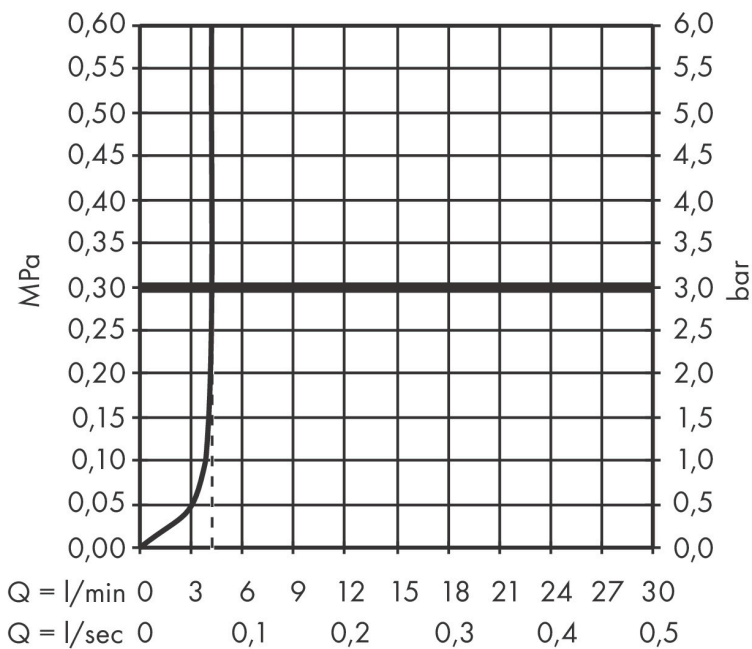

Varumärke	hansgrohe
Art. Namn	Tecturis S 1-grepps tvättställsblandare EcoSmart+ för inbyggnad i vägg med 22,5 cm pip
Art. Nr.	73351140
RSK-nr.	8276355
Ytskikt	Borstad brons PVD
Pos	1

Flödesdiagram