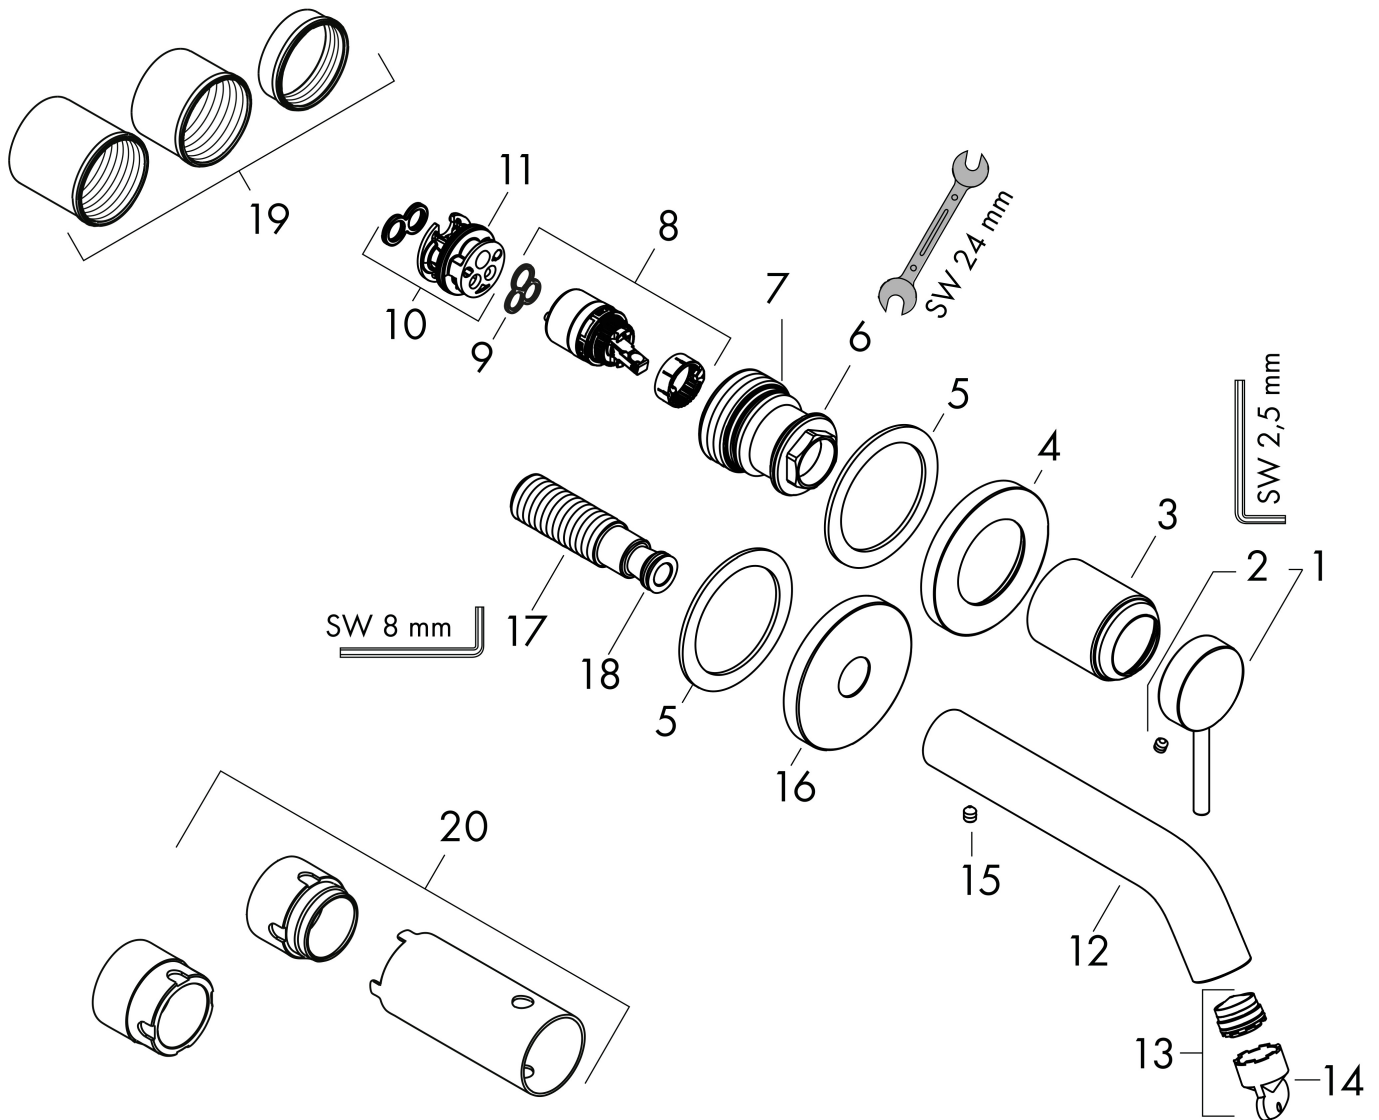

Varumärke	hansgrohe
Art. Namn	Tecturis S 1-grepps tvättställsblandare EcoSmart+ för inbyggnad i vägg med 22,5 cm pip
Art. Nr.	73351670
RSK-nr.	8276356
Ytskikt	Matt svart
Pos	1

Reservdelsritning för byggnadsår: >06/23