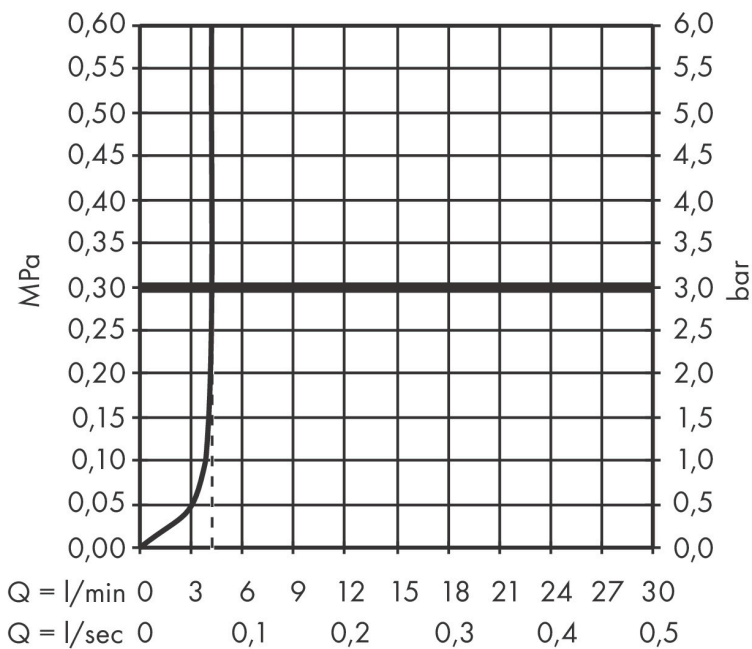

Varumärke	hansgrohe
Art. Namn	Tecturis S 1-grepps tvättställsblandare EcoSmart+ för inbyggnad i vägg med 22,5 cm pip
Art. Nr.	73351670
RSK-nr.	8276356
Ytskikt	Matt svart
Pos	1

Flödesdiagram