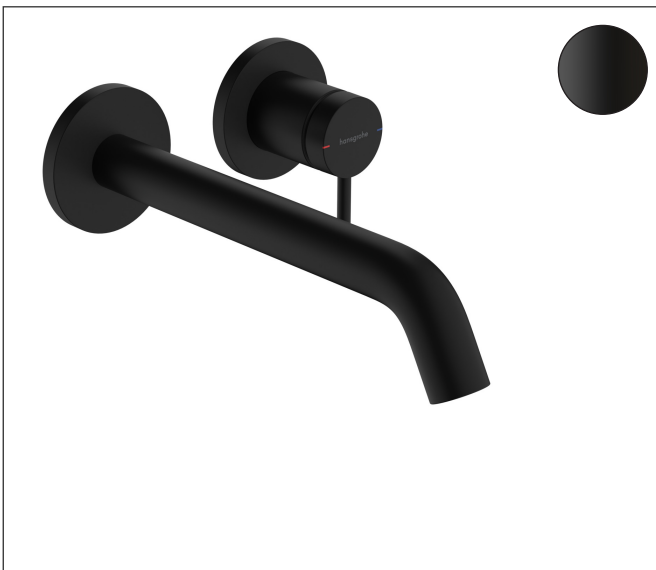

Varumärke	hansgrohe
Art. Namn	<b>Tecturis S</b> 1-grepps tvättställsblandare EcoSmart+ för inbyggnad i vägg med 22,5 cm pip
Art. Nr.	73351670
RSK-nr.	8276356
Ytskikt	Matt svart
Pos	1

## Produktbild

## Funktioner

- består av: 1-grepps tvättställsblandare för inbyggnad i vägg, bottenventil
- överhäng: 225 mm
- handtagsvariant: spakhandtag
- stråltyp: normalstråle
- maximal flödesmängd vid 3 bar: 4 l/min
- keramisk avstängning
- temperaturbegränsning inställningsbar
- öppen bottenventil
- material bottenventil: metall
- handtaget kan placeras till höger eller vänster, beroende på inbyggnadsdelens montering
- ljudklass: I
- flödesklass: O
- EU taxonomy: max. 6 l/min - Substantial Contribution (SC) möjligt
- LEED: 50 % reduktion - max. 4,2 l/min
- BREEAM: nivå 3 - max. 4,5 l/min